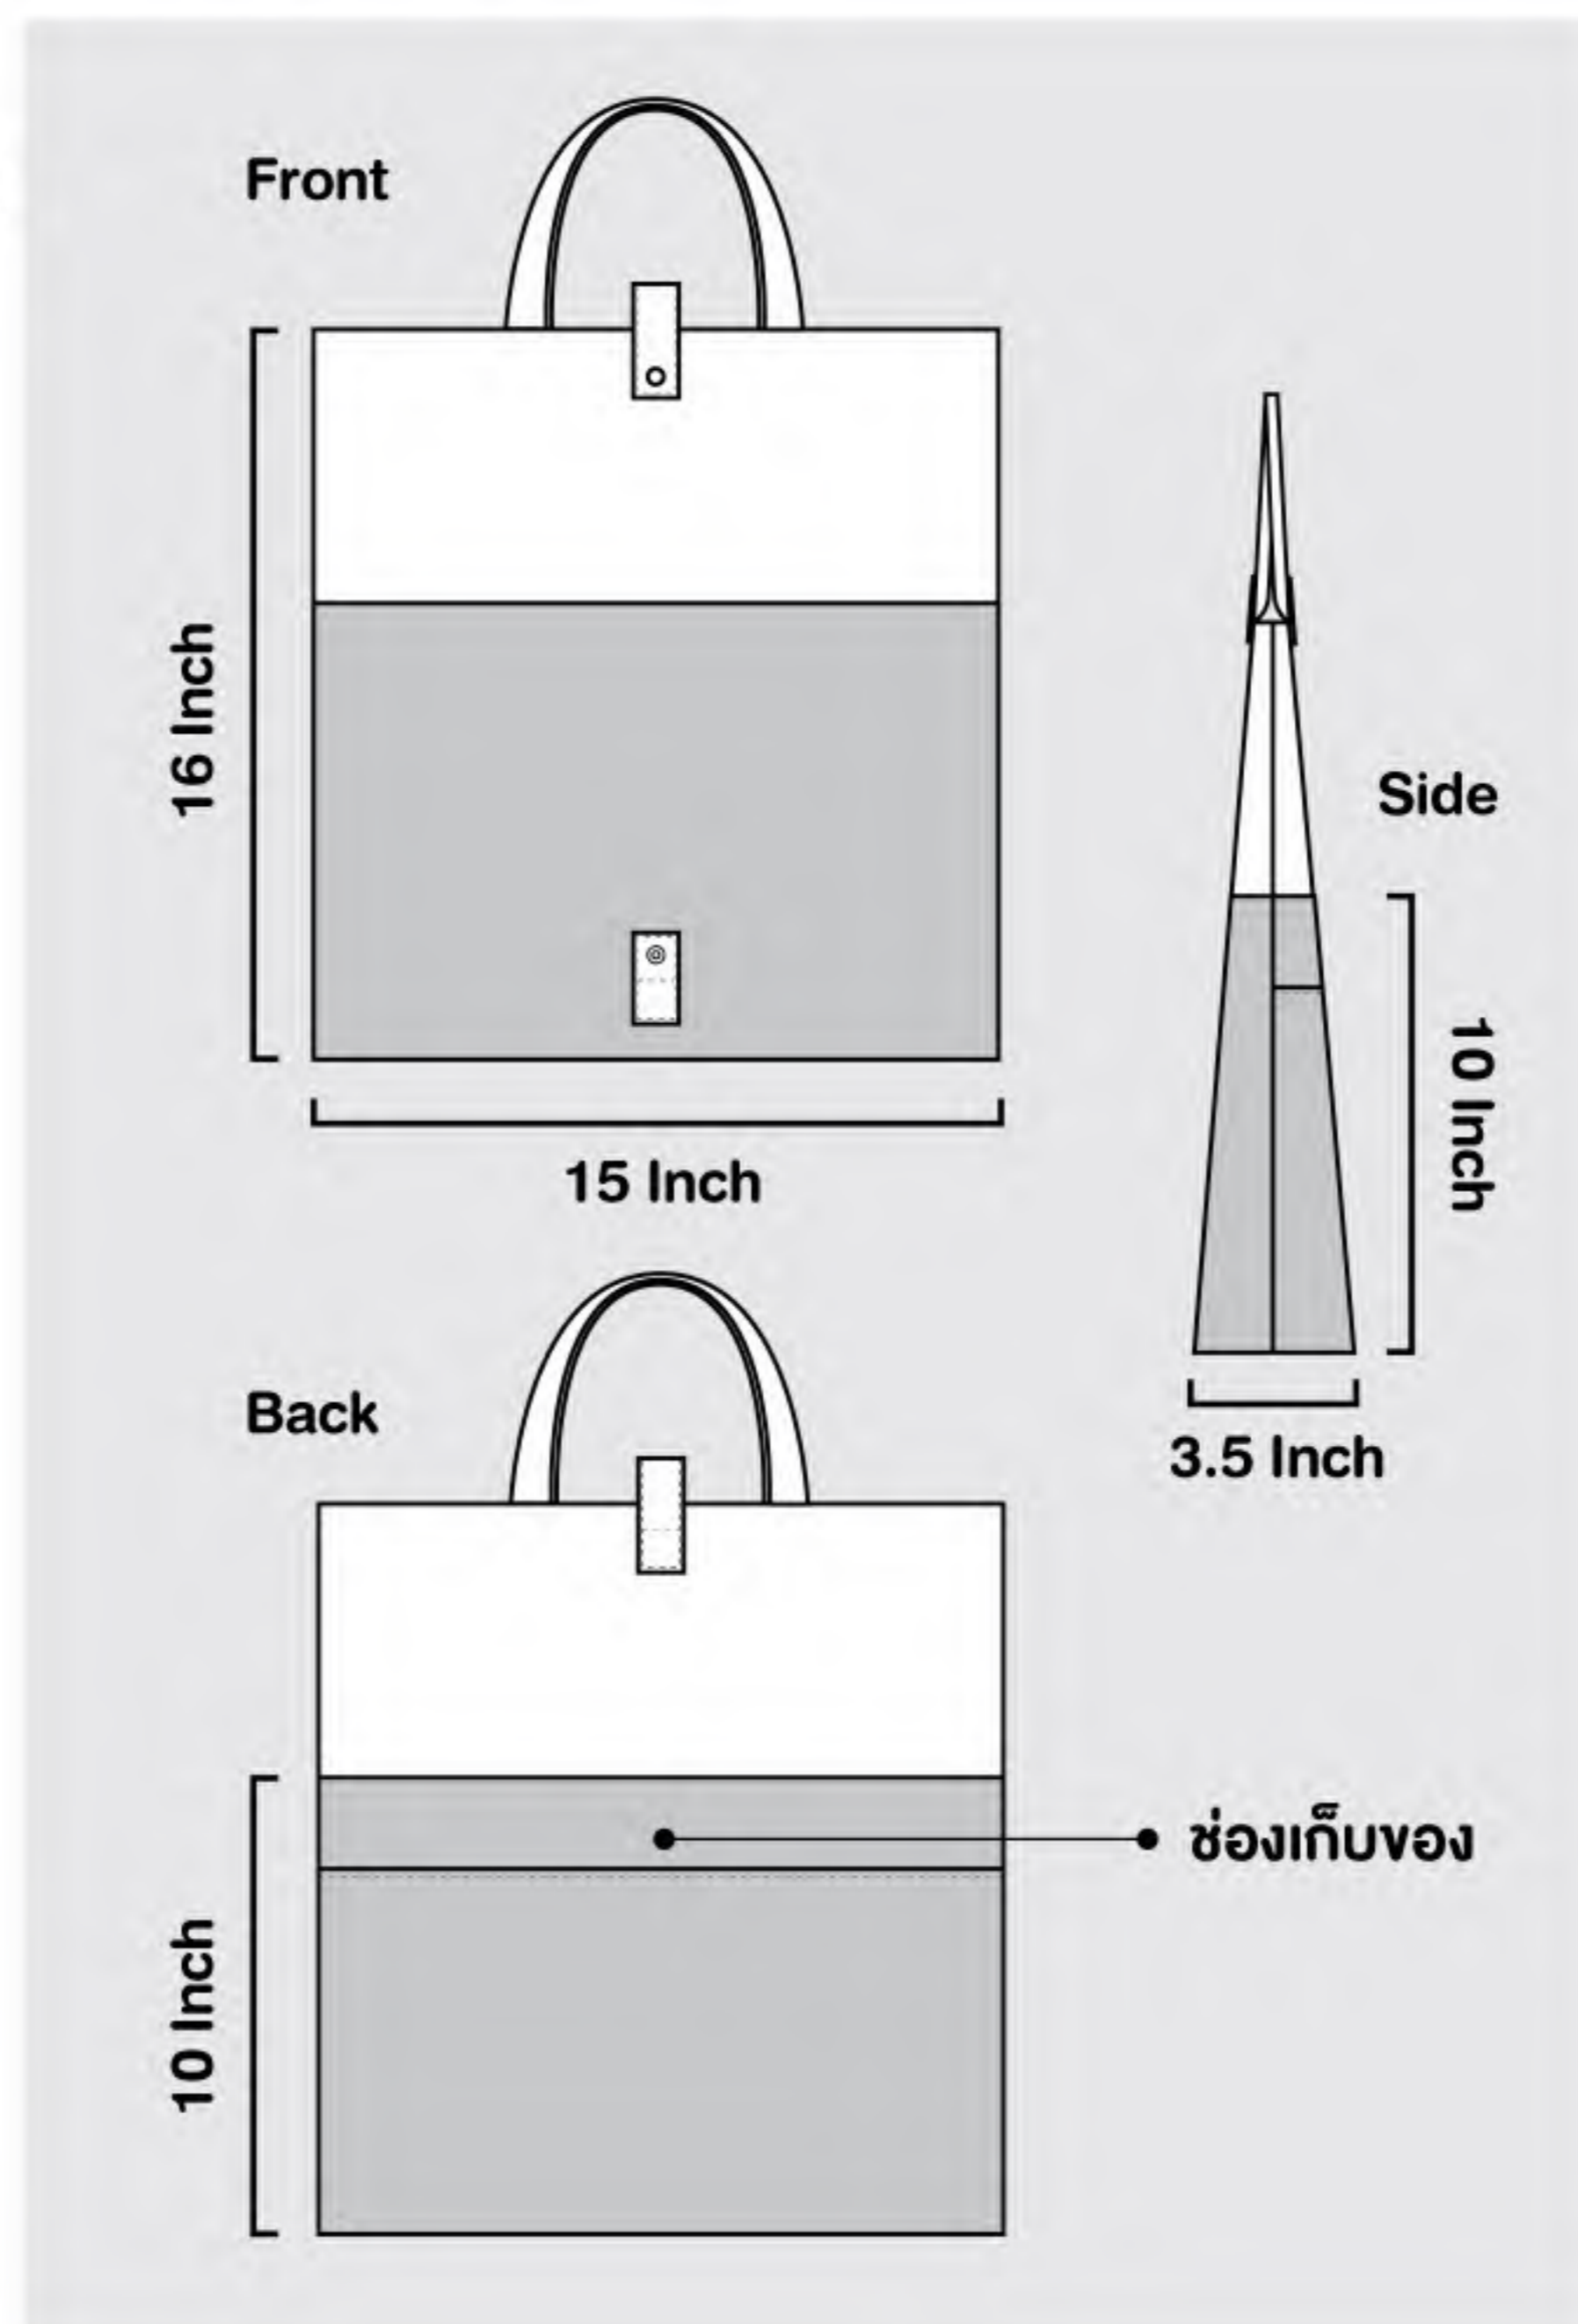

กระเป๋าผ้าหูหิ้ว 2สี พับเก็บได้
ผ้า600D ชับในผ้าร่ม สายสปัน

10.5 x 16 x 3.5 inch

170.-

H 41 x W 38 x D 9 cm

ขนาด : สูง x กว้าง x ก้น

กระเป๋าผ้าหูหิ้ว 2สี พับเก็บได้

ผ้า600D ชับในผ้าร่ม สายสปัน
ขนาด H 16 x W 15 x D 3.5 inch

ฟรี พิมพ์ 1 สี ที่ด้านหน้า

จำนวน	บาท : ชิ้น
300	210
500	190
1,000	180
3,000	175
5,000	170

ราคายังไม่รวมภาษีมูลค่าเพิ่ม (VAT 7%)

ระยะเวลา : 15-21 วันทำการ

มี 16 สีให้เลือก

บริษัท ดีไซน์ กูรู จำกัด
Design Guru Co.,Ltd.

50 ซอยสาธุประดิษฐ์ 4 แขวงทุ่งวัดดอน เขตสาทร กรุงเทพมหานคร 10120
50 Sathu Pradit 4 Alley, Thung Wat Don, Sathon, Bangkok 10120

TEL: 088-653-2999
TAX ID : 0105561057731

LINE : @designguru
EMAIL: eed@thaidesignguru.com
fon@thaidesignguru.com

ฟรีค่าจัดส่ง