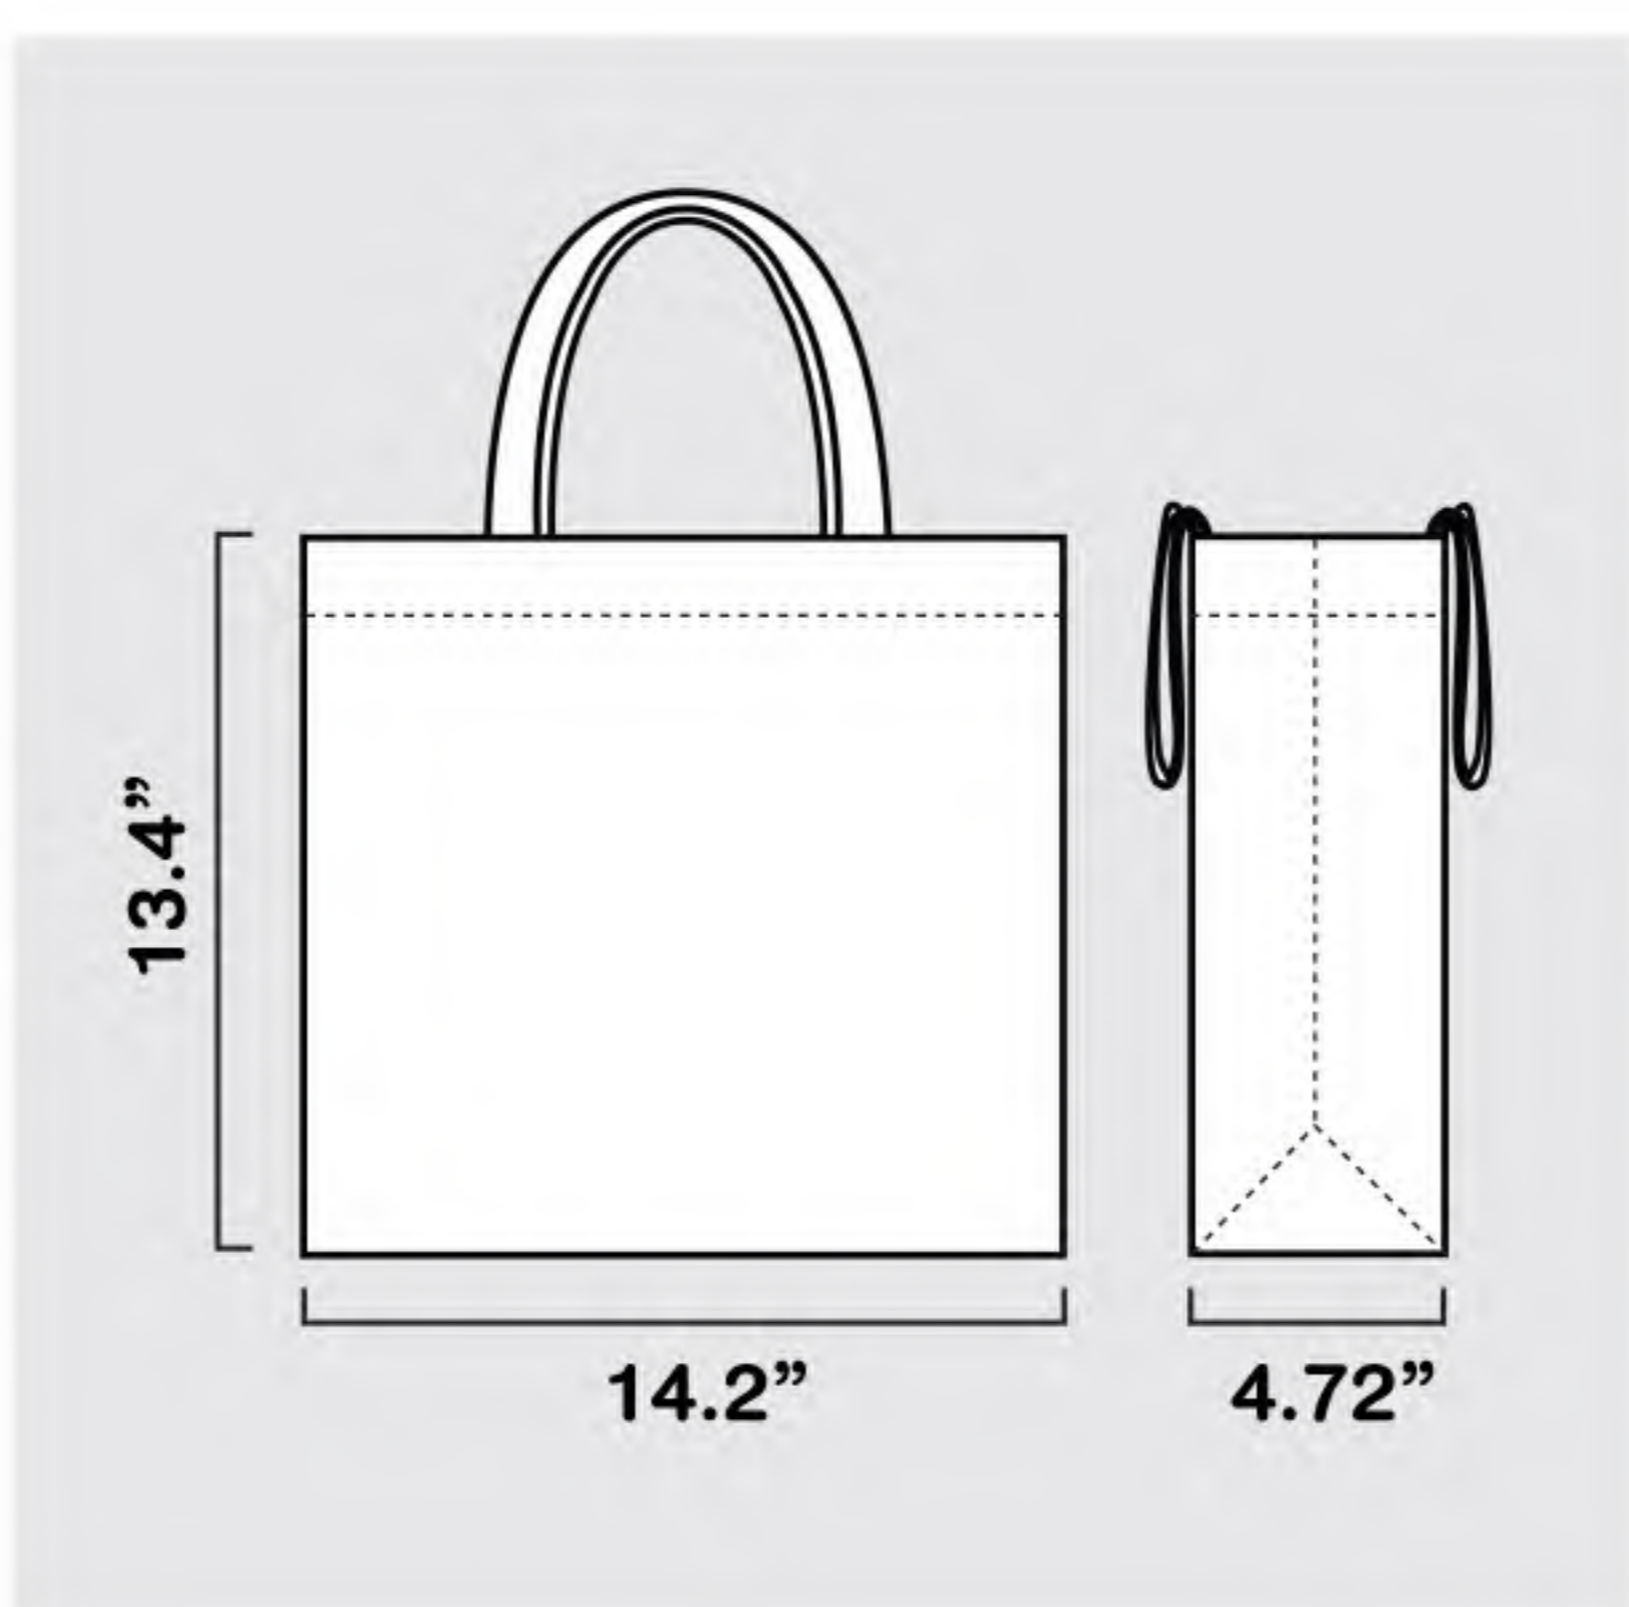

บริษัท ดีไซน์ กูรู จำกัด
Design Guru Co.,Ltd.

50 ซอยสาธุประดิษฐ์ 4 แขวงทุ่งวัดดอน เขตสาทร กรุงเทพมหานคร 10120
50 Sathu Pradit 4 Alley, Thung Wat Don, Sathon, Bangkok 10120

TEL: 088-653-2999
TAX ID : 0105561057731

LINE: @designguru
EMAIL: eed@thaidesignguru.com
fon@thaidesignguru.com