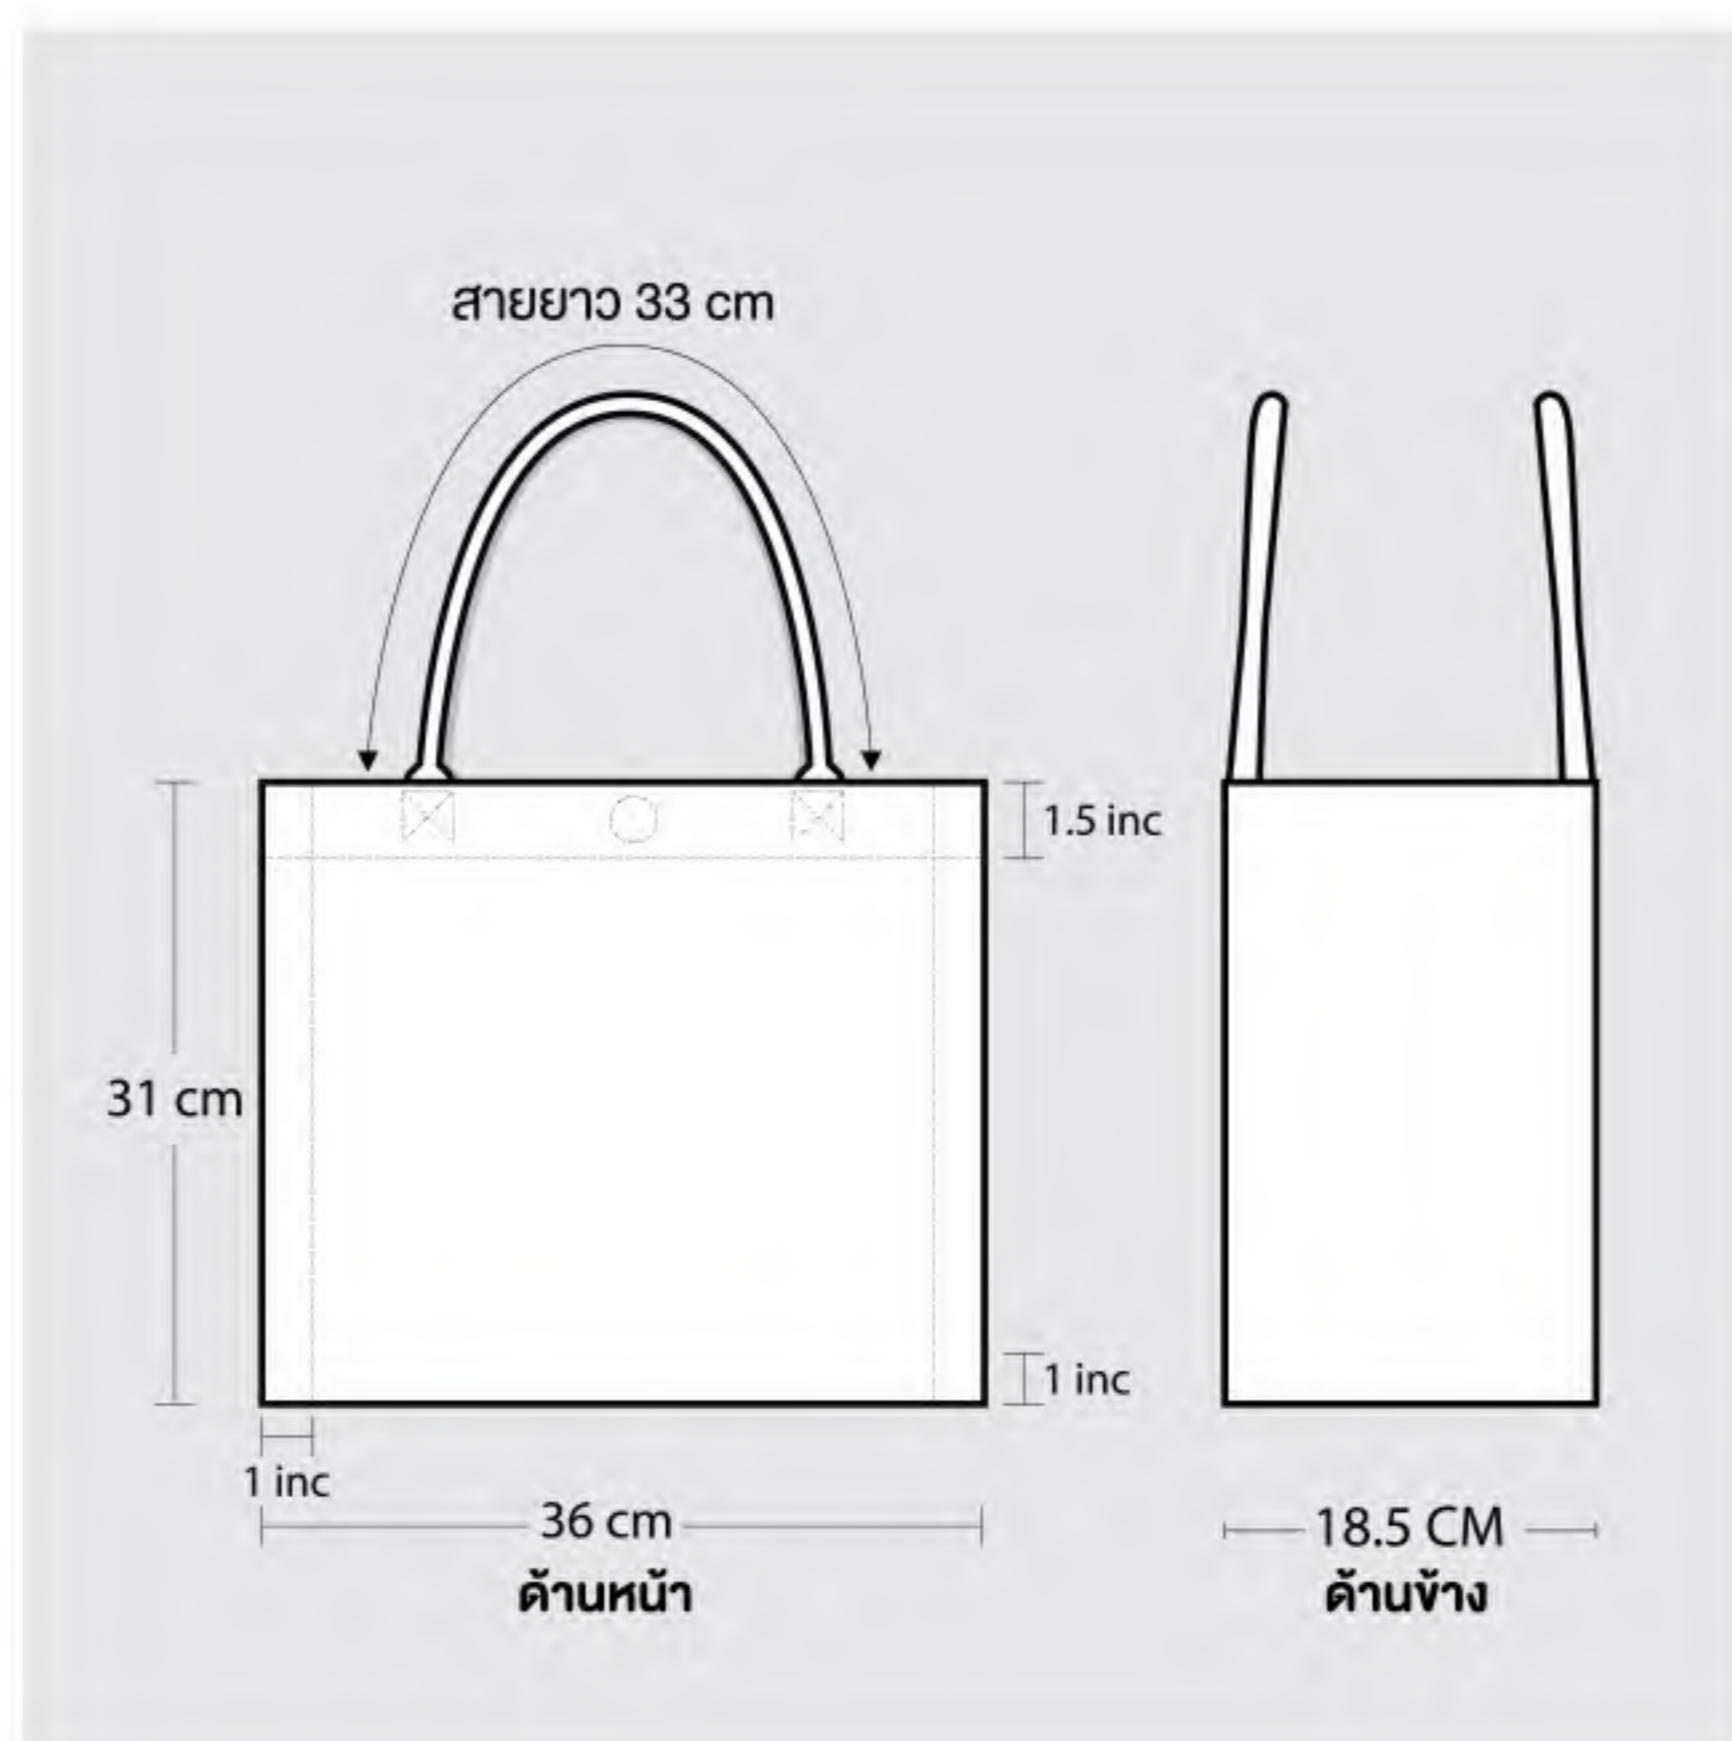

H 31 x W 36 x D 18.5 cm

230.-

กระเป๋าผ้าทรงบัวสุวรรณ
ผ้า600D พิมพ์ลายเต็มใบสายสปัน/พีพี

ขนาด : สูงxกว้างxข้าง

กระเป๋าผ้าทรงบัวสุวรรณ

ผ้า600D (สีขาว) พิมพ์ลายเต็มใบสายสปัน/พีพี
ขนาด H 31 x W 36 x D 18.5 cm

ฟรี พิมพ์ ลายเต็มใบ

จำนวน	บาท : ชิ้น
300	400
500	350
1,000	330
3,000	300
5,000	250
10,000	230

ราคายังไม่รวมภาษีมูลค่าเพิ่ม (VAT 7%)

ระยะเวลา : 15-21 วันทำการ

สายสปัน มี 12 สีให้เลือก

บริษัท ดีไซน์ กูรู จำกัด
Design Guru Co.,Ltd.

50 ซอยสาธุประดิษฐ์ 4 แขวงทุ่งวัดดอน เขตสาทร กรุงเทพมหานคร 10120
50 Sathu Pradit 4 Alley, Thung Wat Don, Sathon, Bangkok 10120

TEL: 088-653-2999
TAX ID : 0105561057731

LINE: @designguru
EMAIL: eed@thaidesignguru.com
fon@thaidesignguru.com