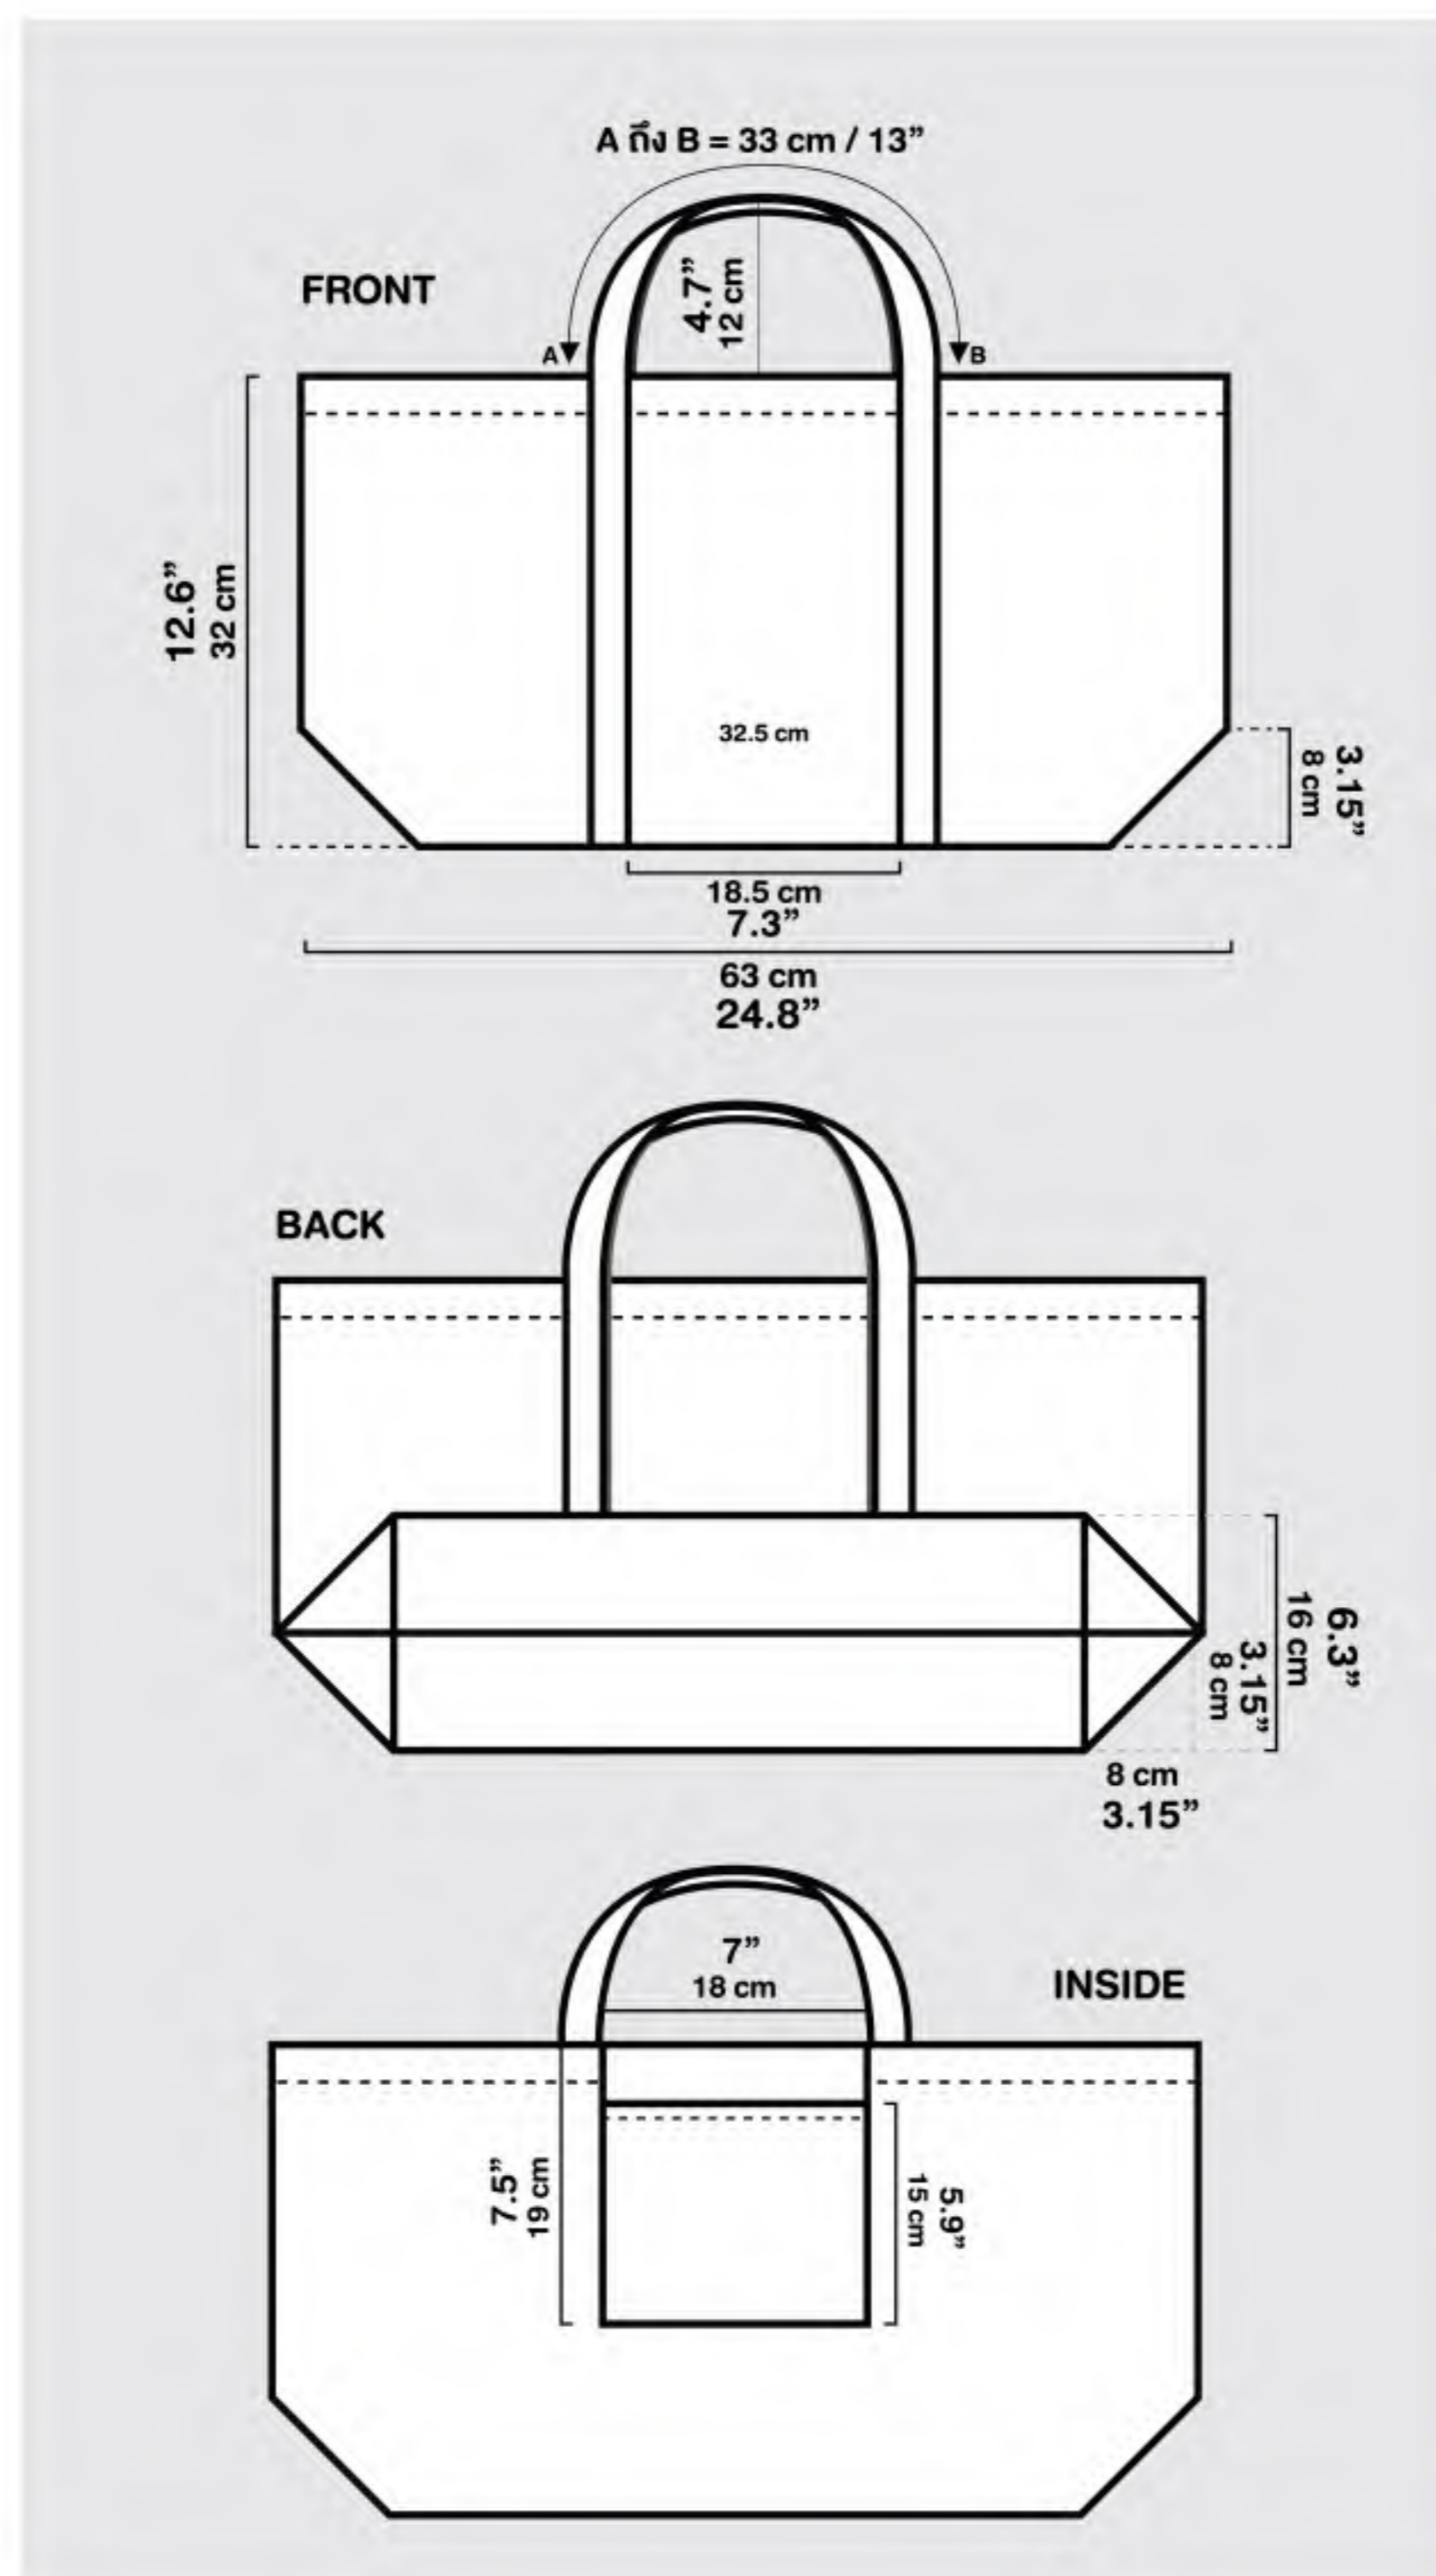

ฟรีค่าจัดส่ง