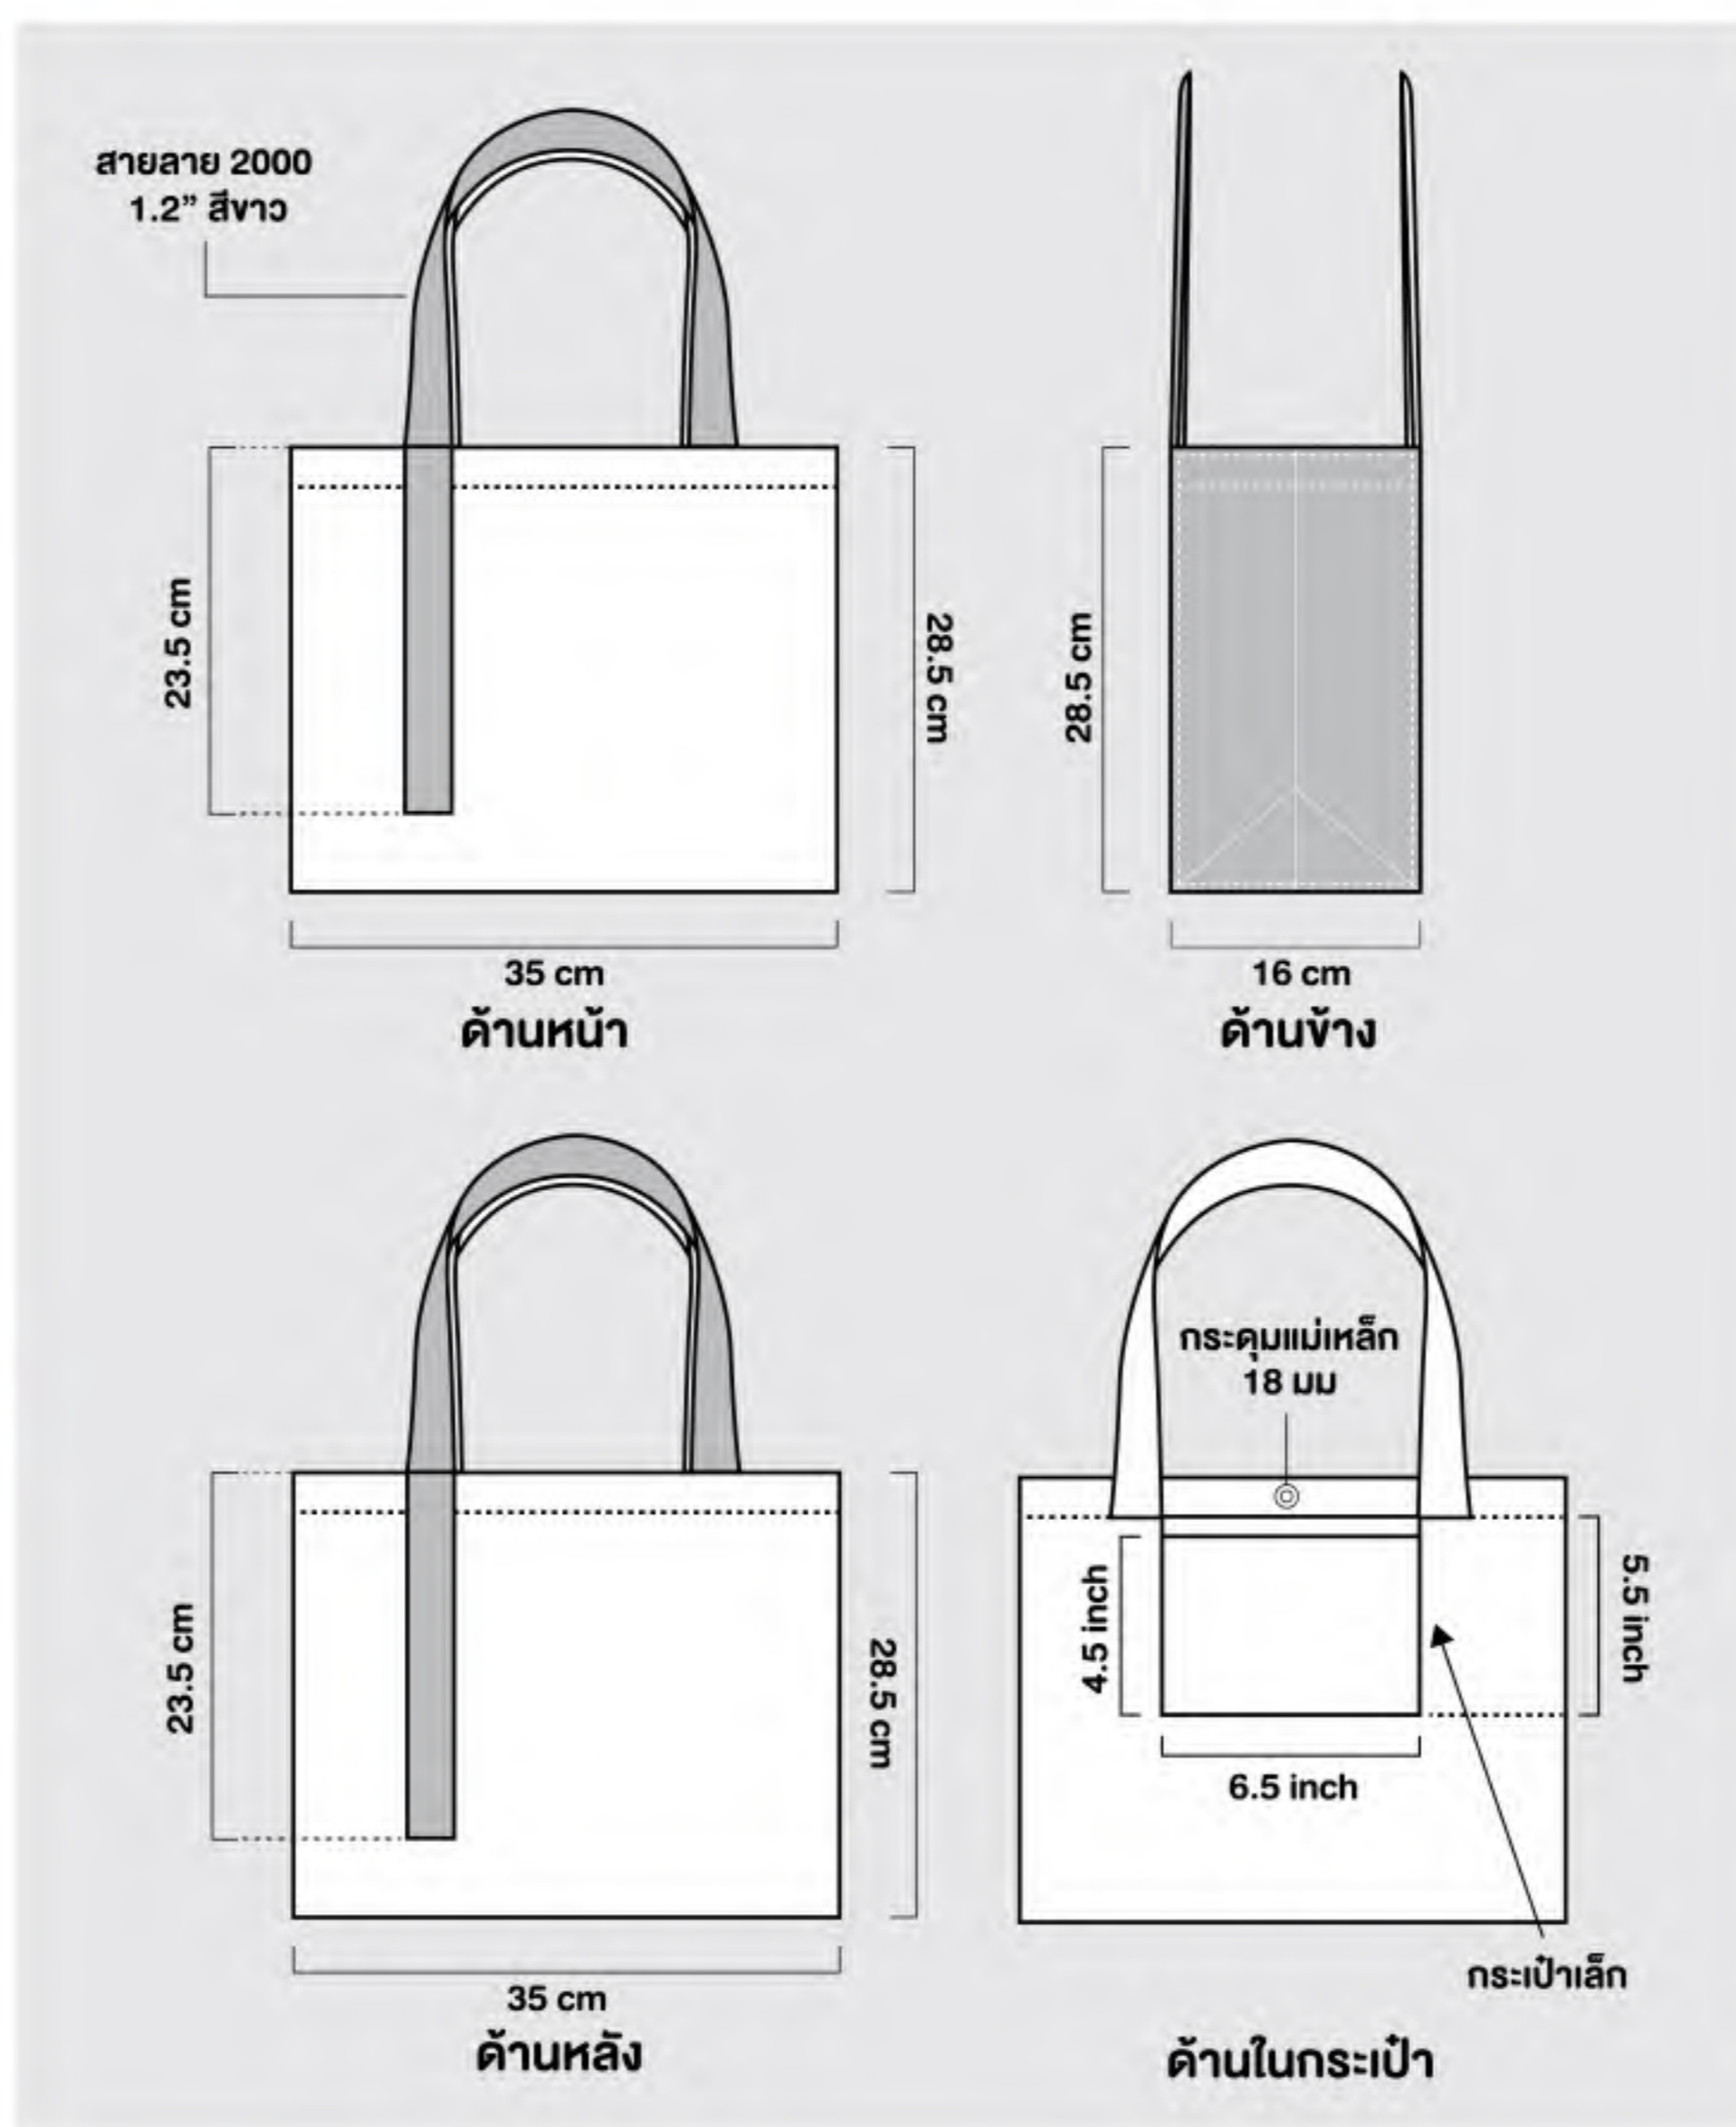

มี 20 สีให้เลือก

ส้ม#3 แดง#5 กรม#8 ดำ#9

ขาว#10 เหลือง#12 ชมพู#14 ม่วง#15

เขียว#17 ม่วงเข้ม#21 ชมพู#22 เขียว#23

น้ำตาล#26 น้ำเงิน#27 ฟ้ำ#34 น้ำตาล#36

เทา#42 กะปิ#44 ฟ้ำ#45 เขียว#47

จำนวน	บาท : ชิ้น
300	185
500	180
1,000	170
3,000	165
5,000	155