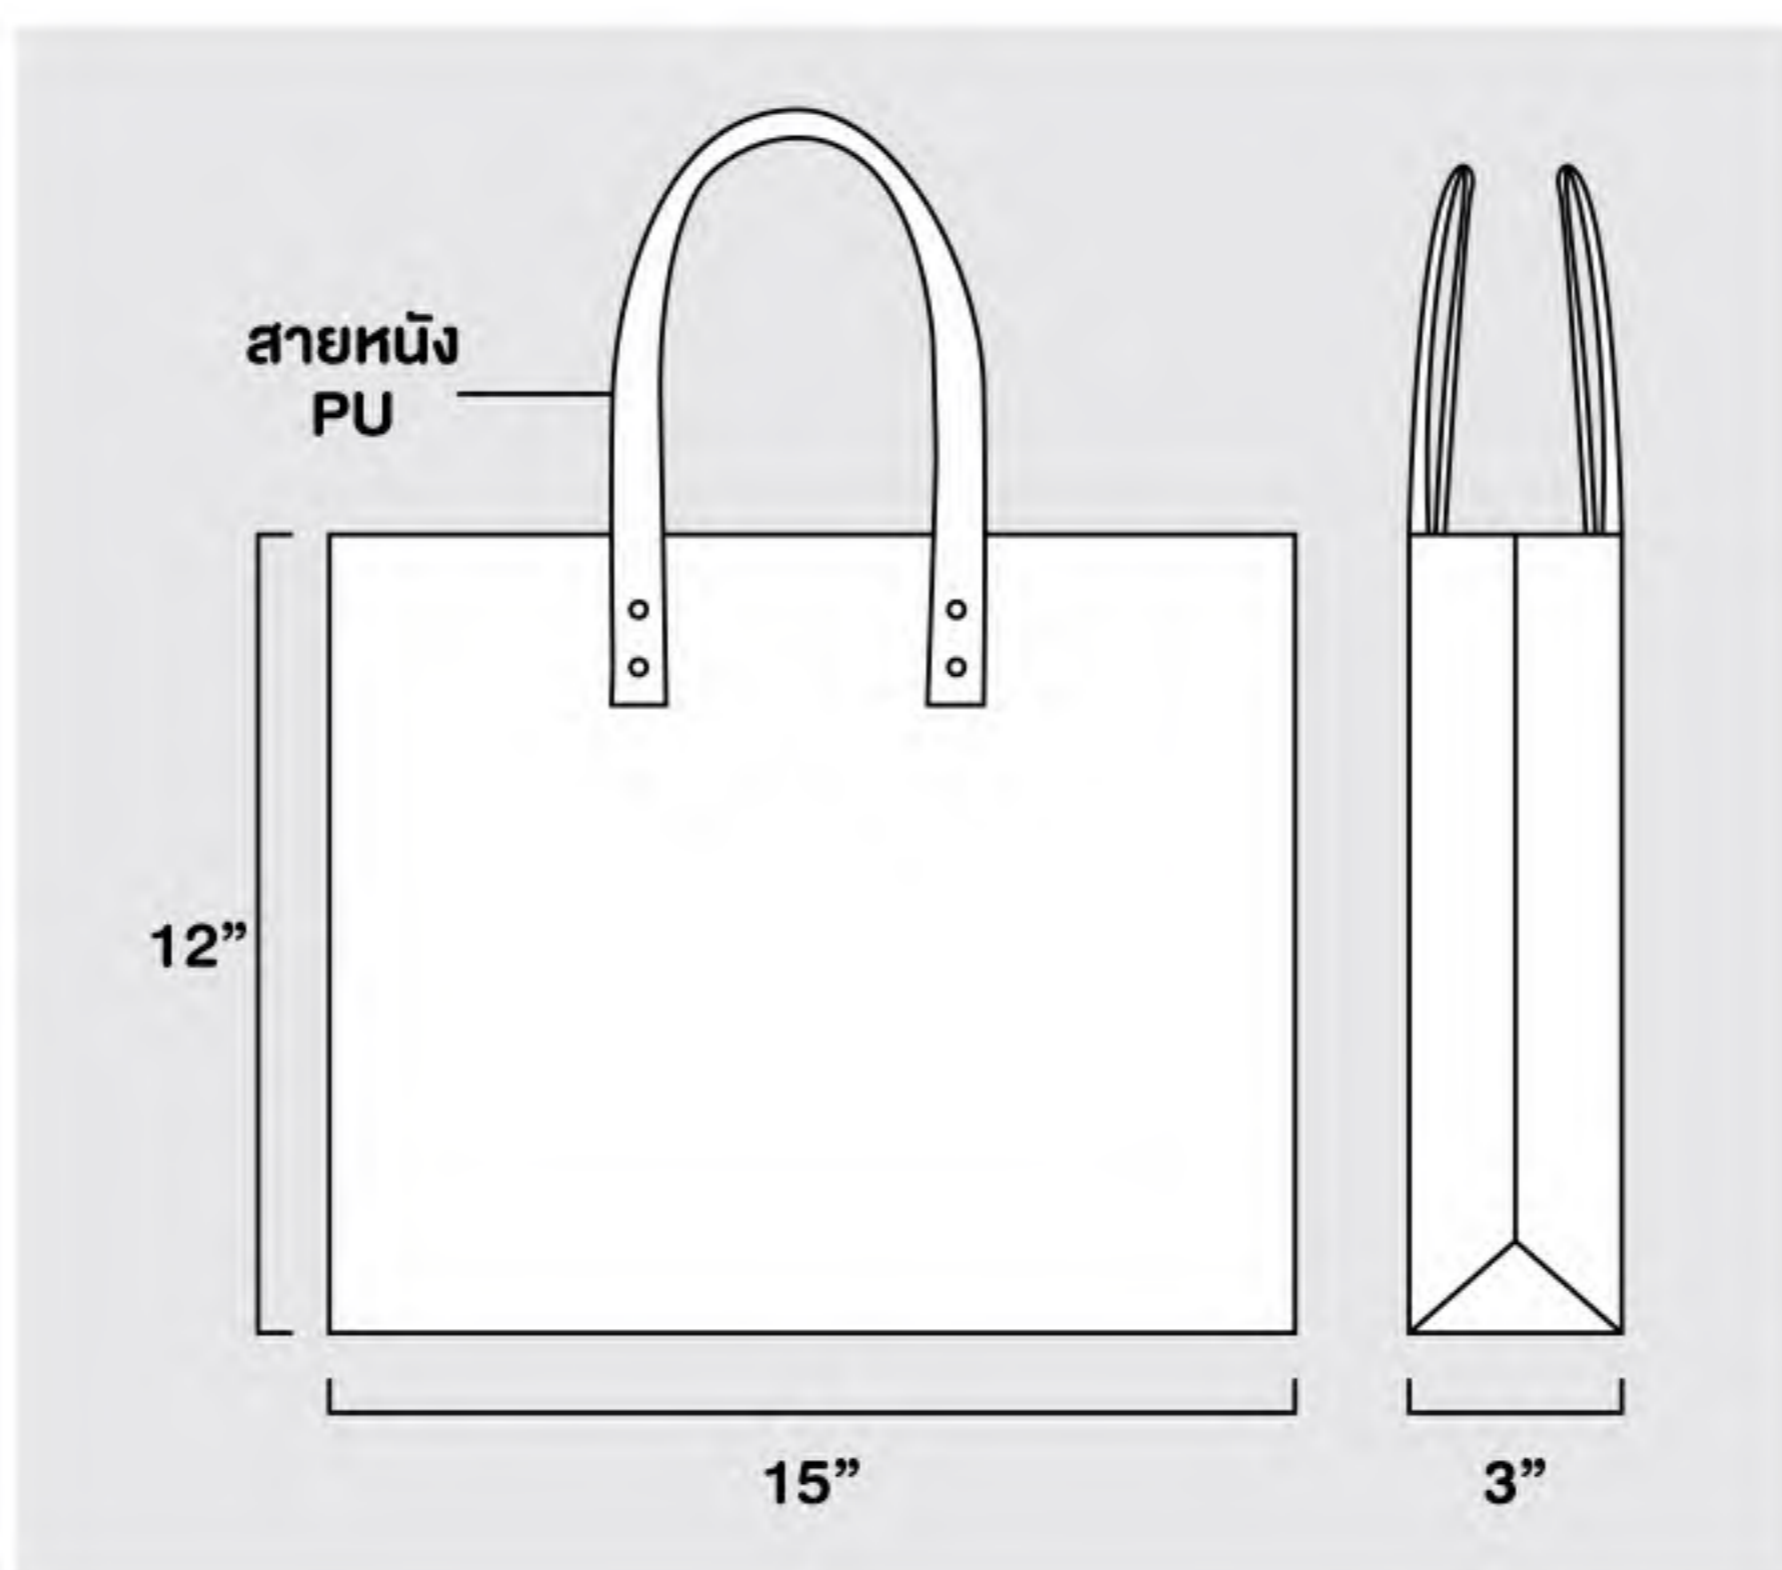

กระเป๋าผ้าแคนวาส 22 ออนซ์ สายหนัง PU

ผ้าแคนวาส
(แบบขยายข้าง)

12 x 15 x 3 inch

170.-

30.5 x 38 x 7.6 cm

ขนาด : สูงกว้างก้น (ขยายข้าง)

กระเป๋าผ้าแคนวาส 22 ออนซ์ สายหนัง PU

เนื้อผ้า : ผ้า แคนวาส
ขนาด 12 x 15 x 3 inch
ฟรี พิมพ์ 1 สี 1 ด้าน

จำนวน	บาท : ชิ้น
300	198
500	193
1,000	188
3,000	183
5,000	175

มี 20 สีให้เลือก

ราคายังไม่รวมภาษีมูลค่าเพิ่ม (VAT 7%)

*** ระยะเวลา : 15-21 วันทำการ

บริษัท ดีไซน์ กูรู จำกัด
Design Guru Co.,Ltd.

50 ซอยสาธุประดิษฐ์ 4 แขวงทุ่งวัดดอน เขตสาทร กรุงเทพมหานคร 10120
50 Sathu Pradit 4 Alley, Thung Wat Don, Sathon, Bangkok 10120

TEL: 088-653-2999
TAX ID : 0105561057731

LINE: @designguru
EMAIL: eed@thaidesignguru.com
fon@thaidesignguru.com