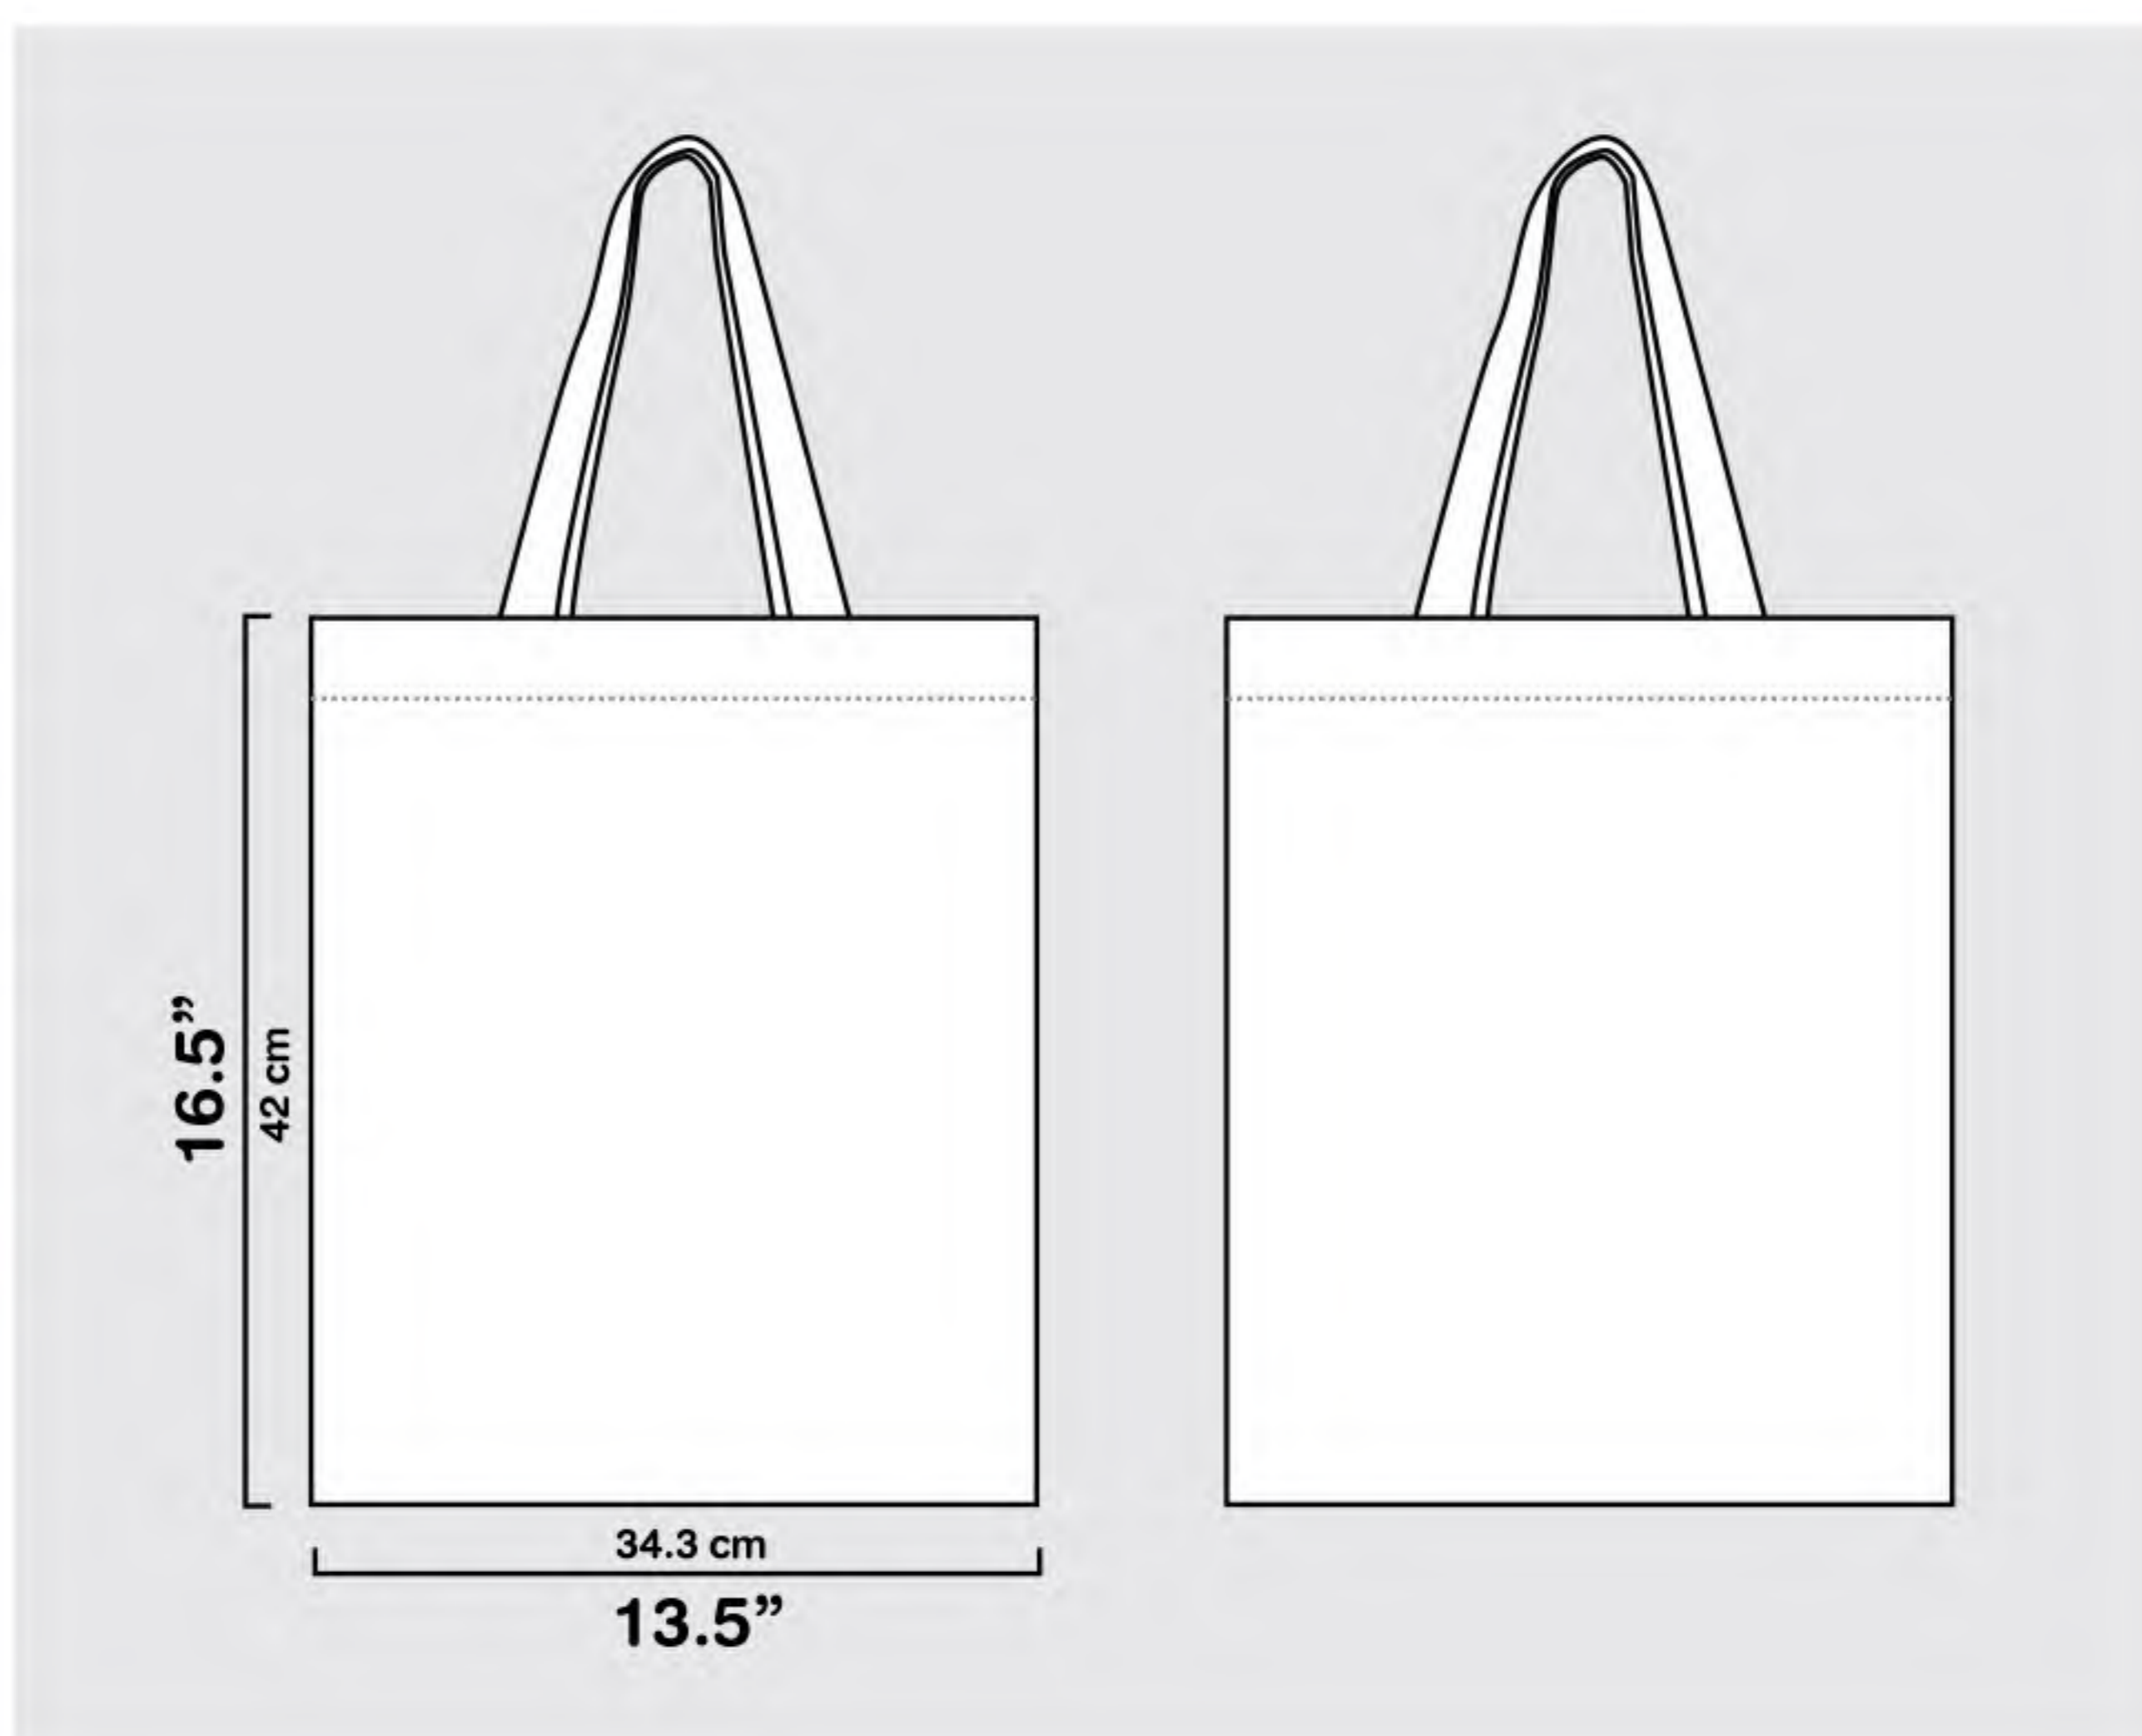

ฟรีค่าจัดส่ง

บริษัท ดีไซน์ กูรู จำกัด
Design Guru Co.,Ltd.

50 ซอยสาธุประดิษฐ์ 4 แขวงทุ่งวัดดอน เขตสาทร กรุงเทพมหานคร 10120
50 Sathu Pradit 4 Alley, Thung Wat Don, Sathon, Bangkok 10120

TEL: 088-653-2999
TAX ID : 0105561057731

LINE: @designguru
EMAIL: eed@thaidesignguru.com
fon@thaidesignguru.com