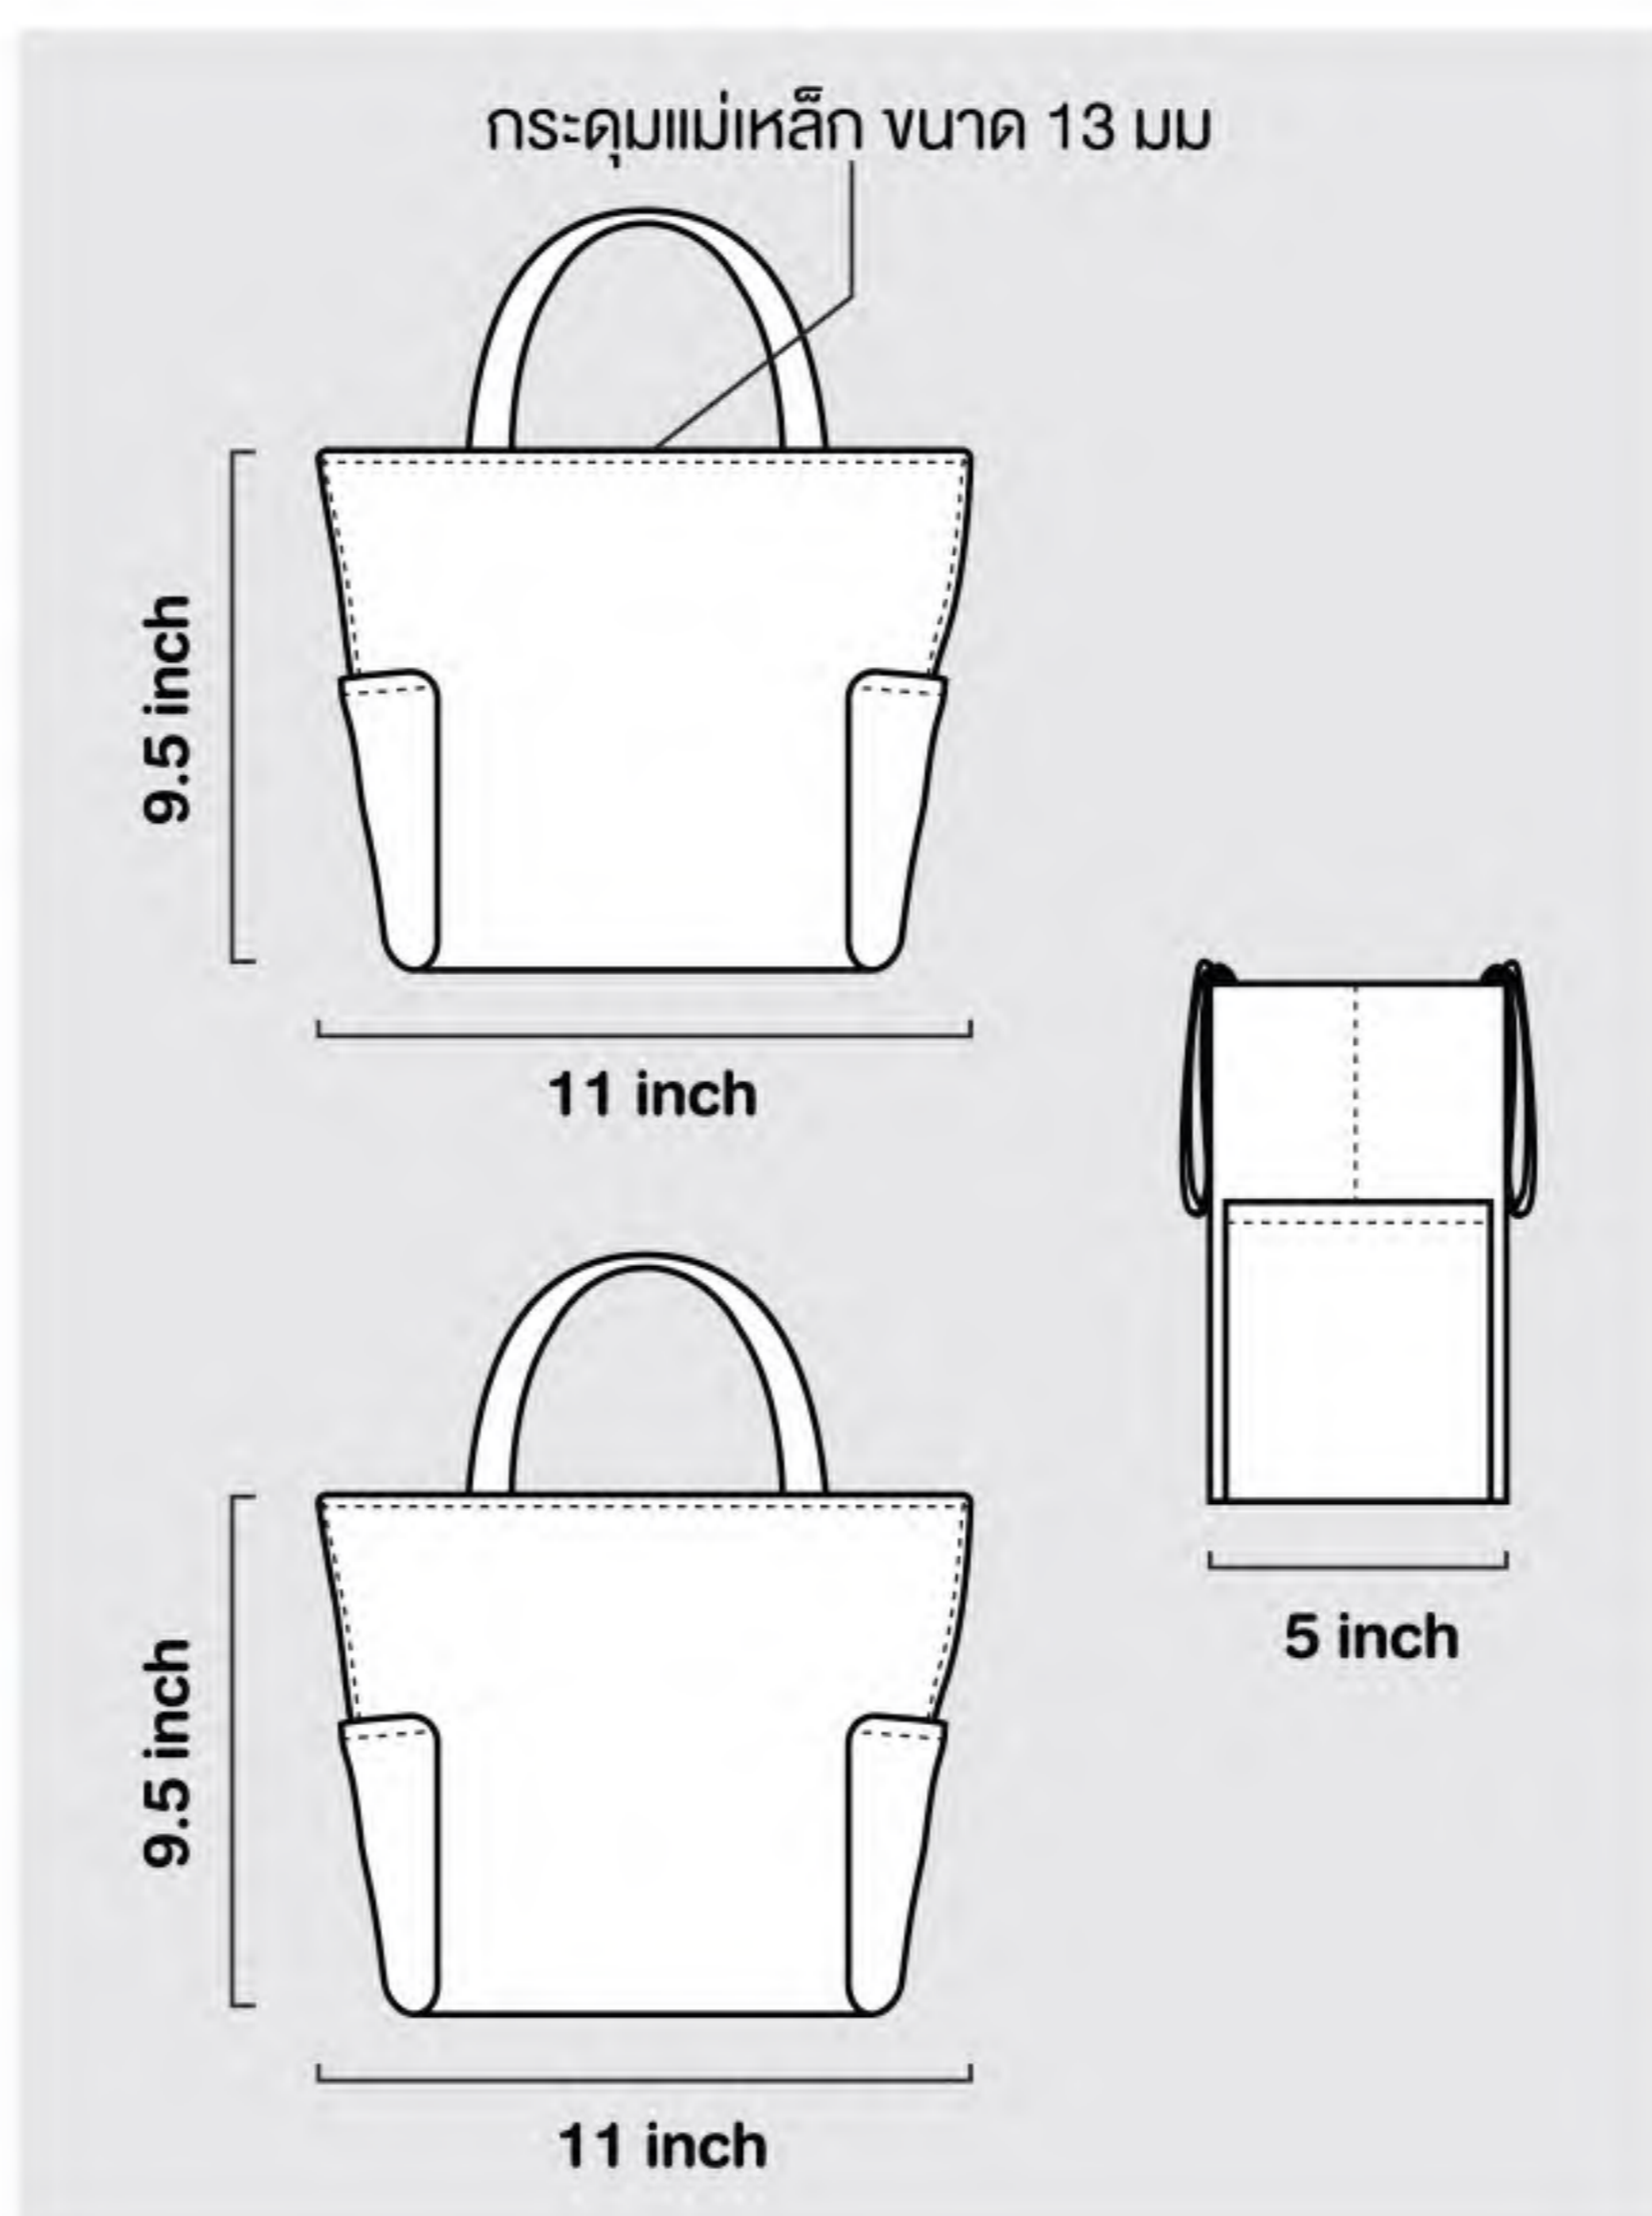

กระเป๋าผ้า 14 ออนซ์ มีก้น + ชบใน
ผ้าแคนวาส ตัดกระดุมแม่เหล็ก หุสปีน

9.5 x 11 x 5 inch

135.-

ขนาด : สูงxกว้างxก้น

กระเป๋าผ้า 14 ออนซ์ มีก้น + ชบใน

ผ้าแคนวาส ตัดกระดุมแม่เหล็ก หุสปีนบอนด์ เพิ่มแผ่นรองตั้งได้
ขนาด H 9.5 x W 11 x D 5 inch

ฟรี พิมพ์ 1 สี 1 ด้าน

จำนวน	บาท : ชิ้น
300	170
500	160
1,000	150
3,000	140
5,000	130
10,000	135

ราคายังไม่รวมภาษีมูลค่าเพิ่ม (VAT 7%)

ระยะเวลา : 15-21 วันทำการ

มี 20 สีให้เลือก

ฟรีค่าจัดส่ง

บริษัท ดีไซน์ กูรู จำกัด
Design Guru Co.,Ltd.

50 ซอยสาธุประดิษฐ์ 4 แขวงทุ่งวัดดอน เขตสาทร กรุงเทพมหานคร 10120
50 Sathu Pradit 4 Alley, Thung Wat Don, Sathon, Bangkok 10120

TEL: 088-653-2999
TAX ID : 0105561057731

LINE : @designguru
EMAIL: eed@thaidesignguru.com
fon@thaidesignguru.com