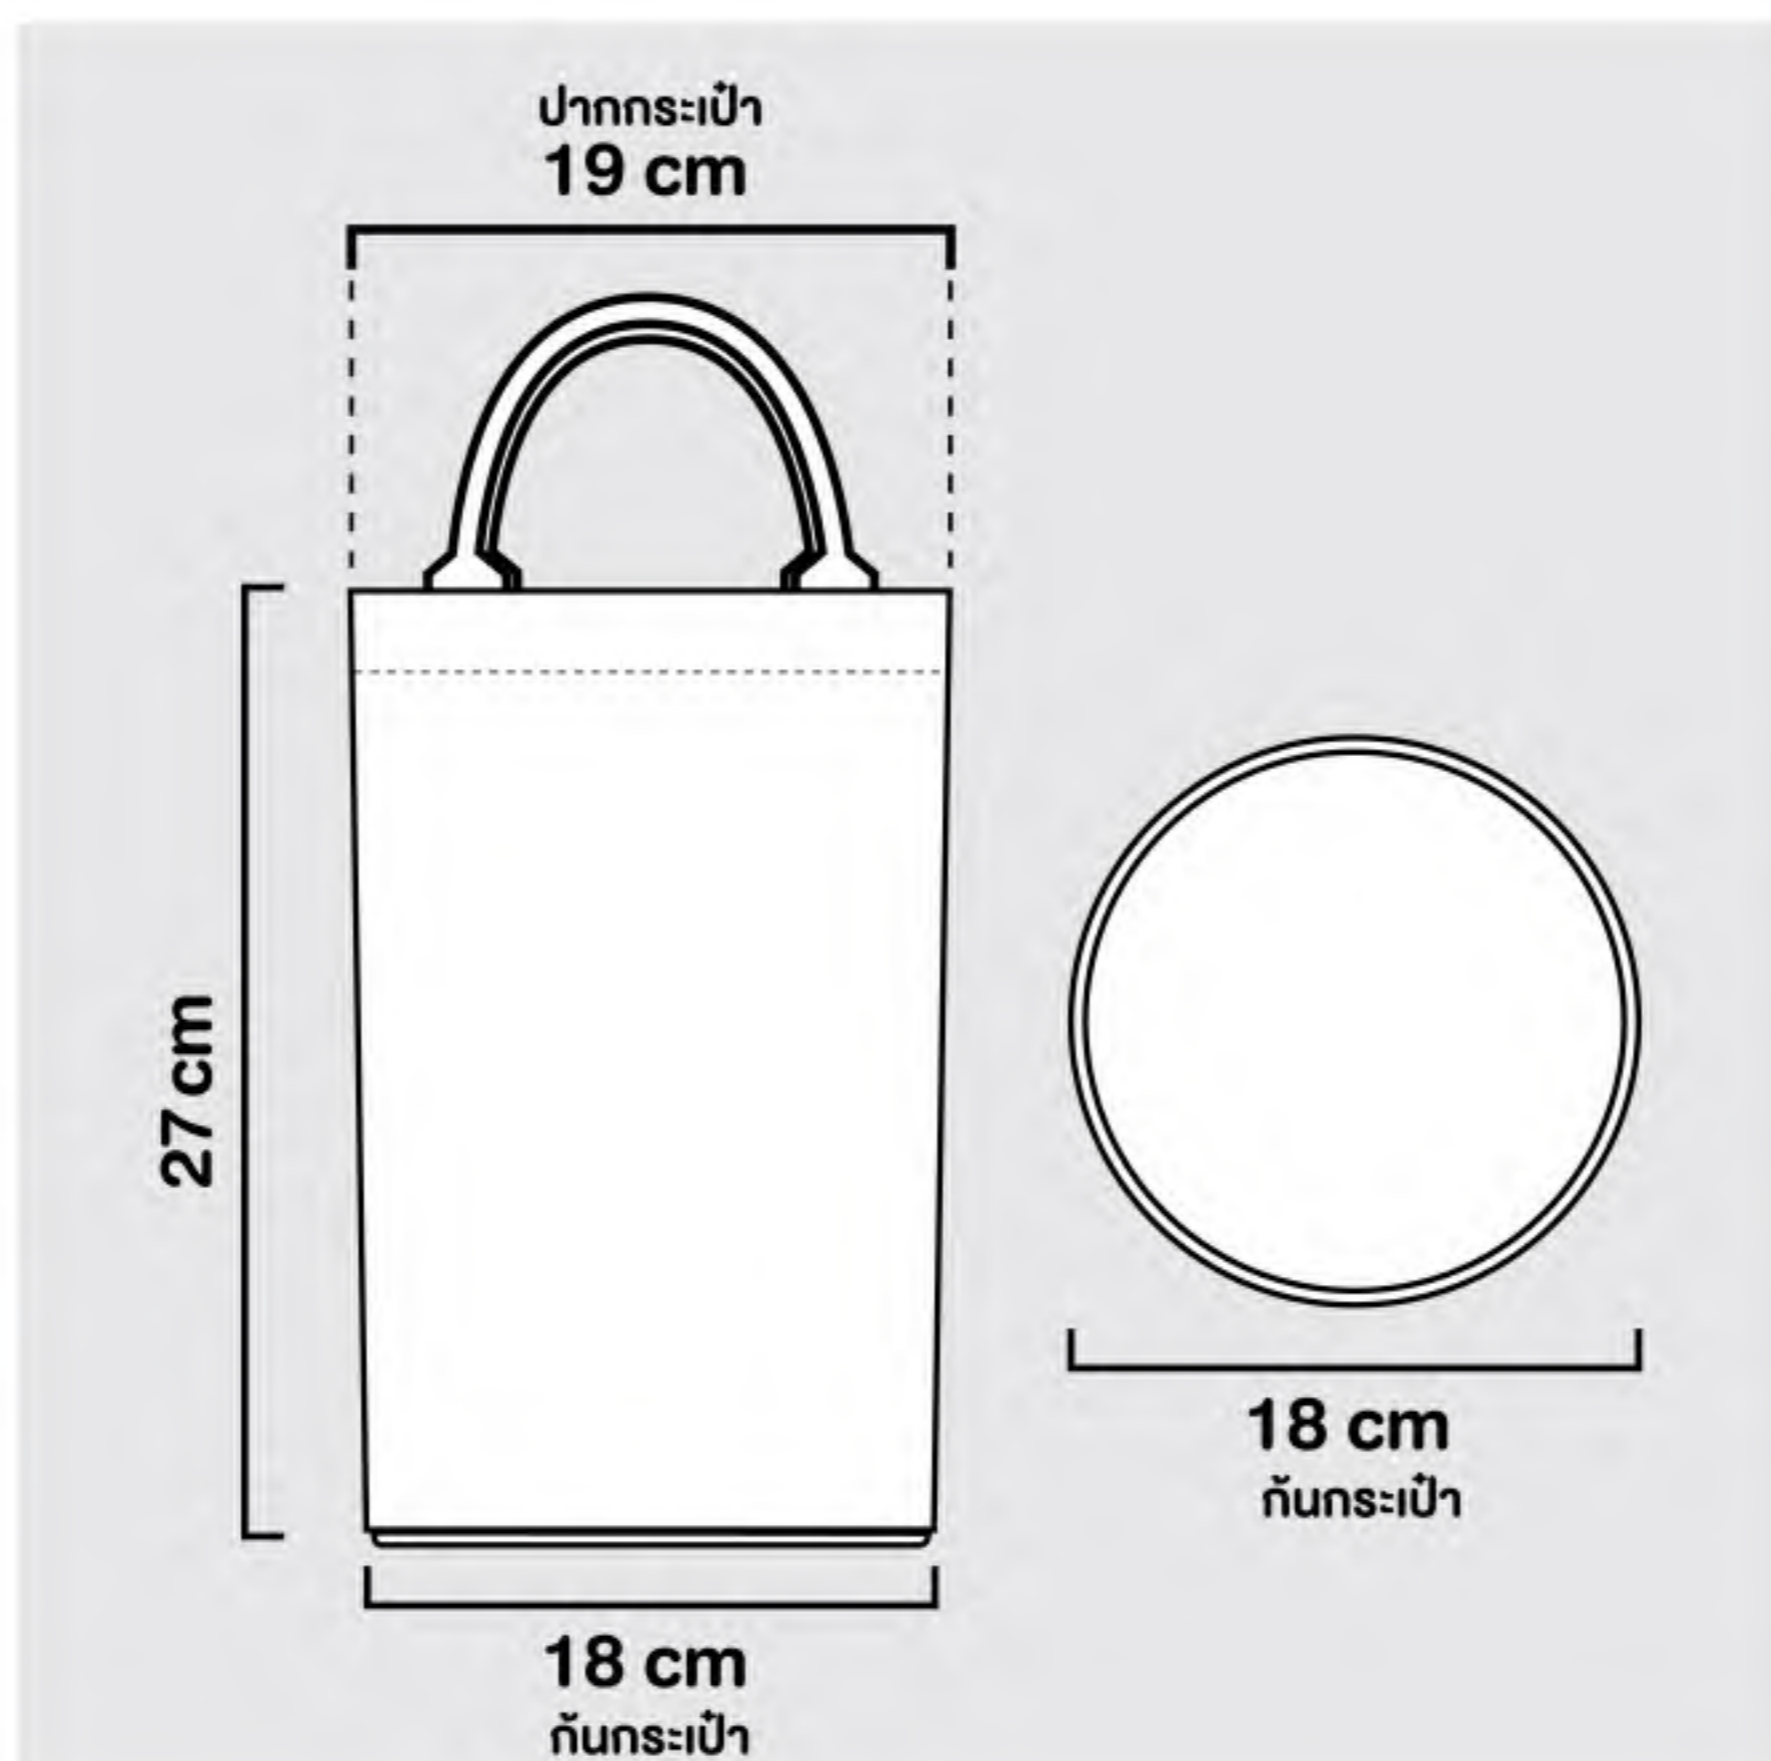

กระเป๋าแคนวาส จูานกลม ผ้าแคนวาส 12 ออนซ์

10.6 x 7.5 x 7 inch

170.-

H 27 x W 19 x D 18 cm

◀ แคนวาส สีดิบ

ขนาด : สูงxกว้างxก้น

กระเป๋าผ้าแคนวาส จูานกลม

ผ้าแคนวาส 12 ออนซ์ หูหิ้วสายสปีน ชับใน สกรีน 1 สี
ขนาด H 10.6 x W 7.5 x D 7 inch

ฟรี พิมพ์ 1 สี 1 ด้าน

จำนวน	บาท : ชิ้น
300	190
500	185
1,000	180
3,000	175
5,000	170

ราคายังไม่รวมภาษีมูลค่าเพิ่ม (VAT 7%)

ระยะเวลา : 15-21 วันทำการ

มี 20 สีให้เลือก

บริษัท ดีไซน์ กูรู จำกัด
Design Guru Co.,Ltd.

50 ซอยสาธุประดิษฐ์ 4 แขวงทุ่งวัดดอน เขตสาทร กรุงเทพมหานคร 10120
50 Sathu Pradit 4 Alley, Thung Wat Don, Sathon, Bangkok 10120

TEL: 088-653-2999
TAX ID : 0105561057731

LINE: @designguru
EMAIL: eed@thaidesignguru.com
fon@thaidesignguru.com

ฟรีค่าจัดส่ง