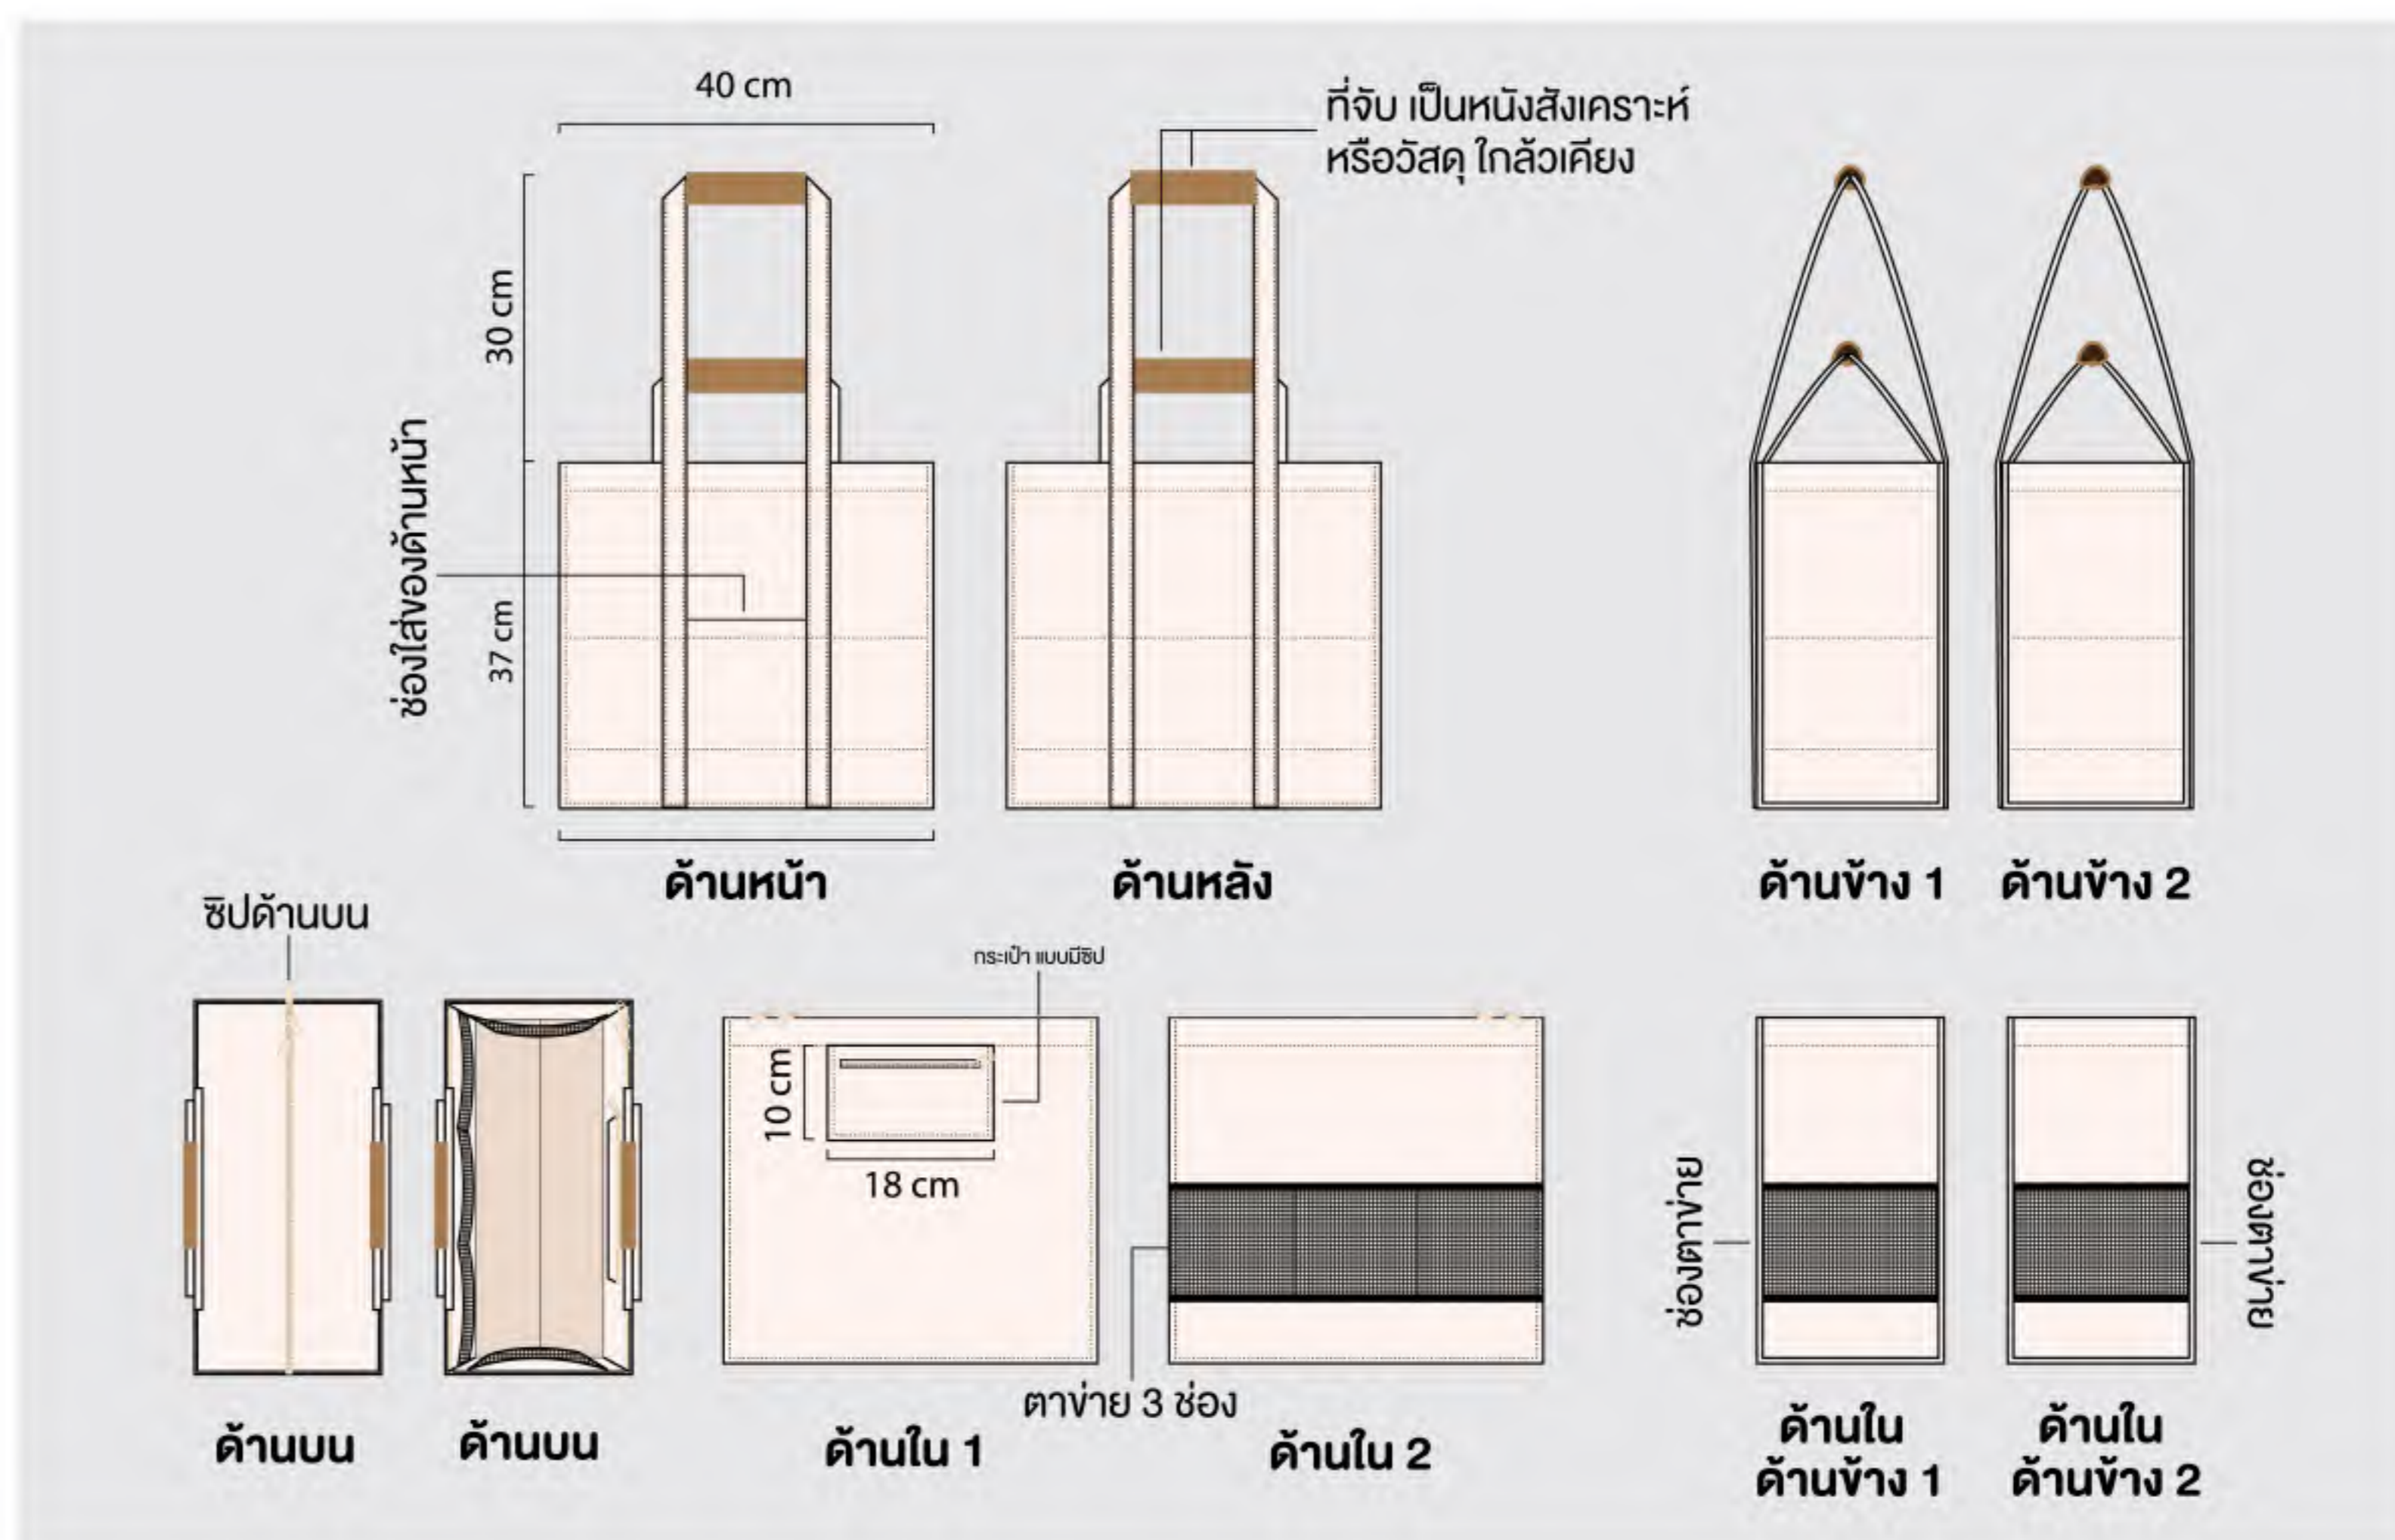

ขนาด 14.5 x 15.7 x 7.9"

ฟรี พิมพ์ 1 สี

จำนวน	บาท : ชิ้น
300	285
500	280
1,000	275
3,000	270
5,000	265

ราคายังไม่รวมภาษีมูลค่าเพิ่ม (VAT 7%)

*** สีที่เพิ่ม ด้านที่เพิ่ม สีละ 5 บาท

ระยะเวลา : 15-21 วันทำการ

บริษัท ดีไซน์ กูรู จำกัด
Design Guru Co.,Ltd.