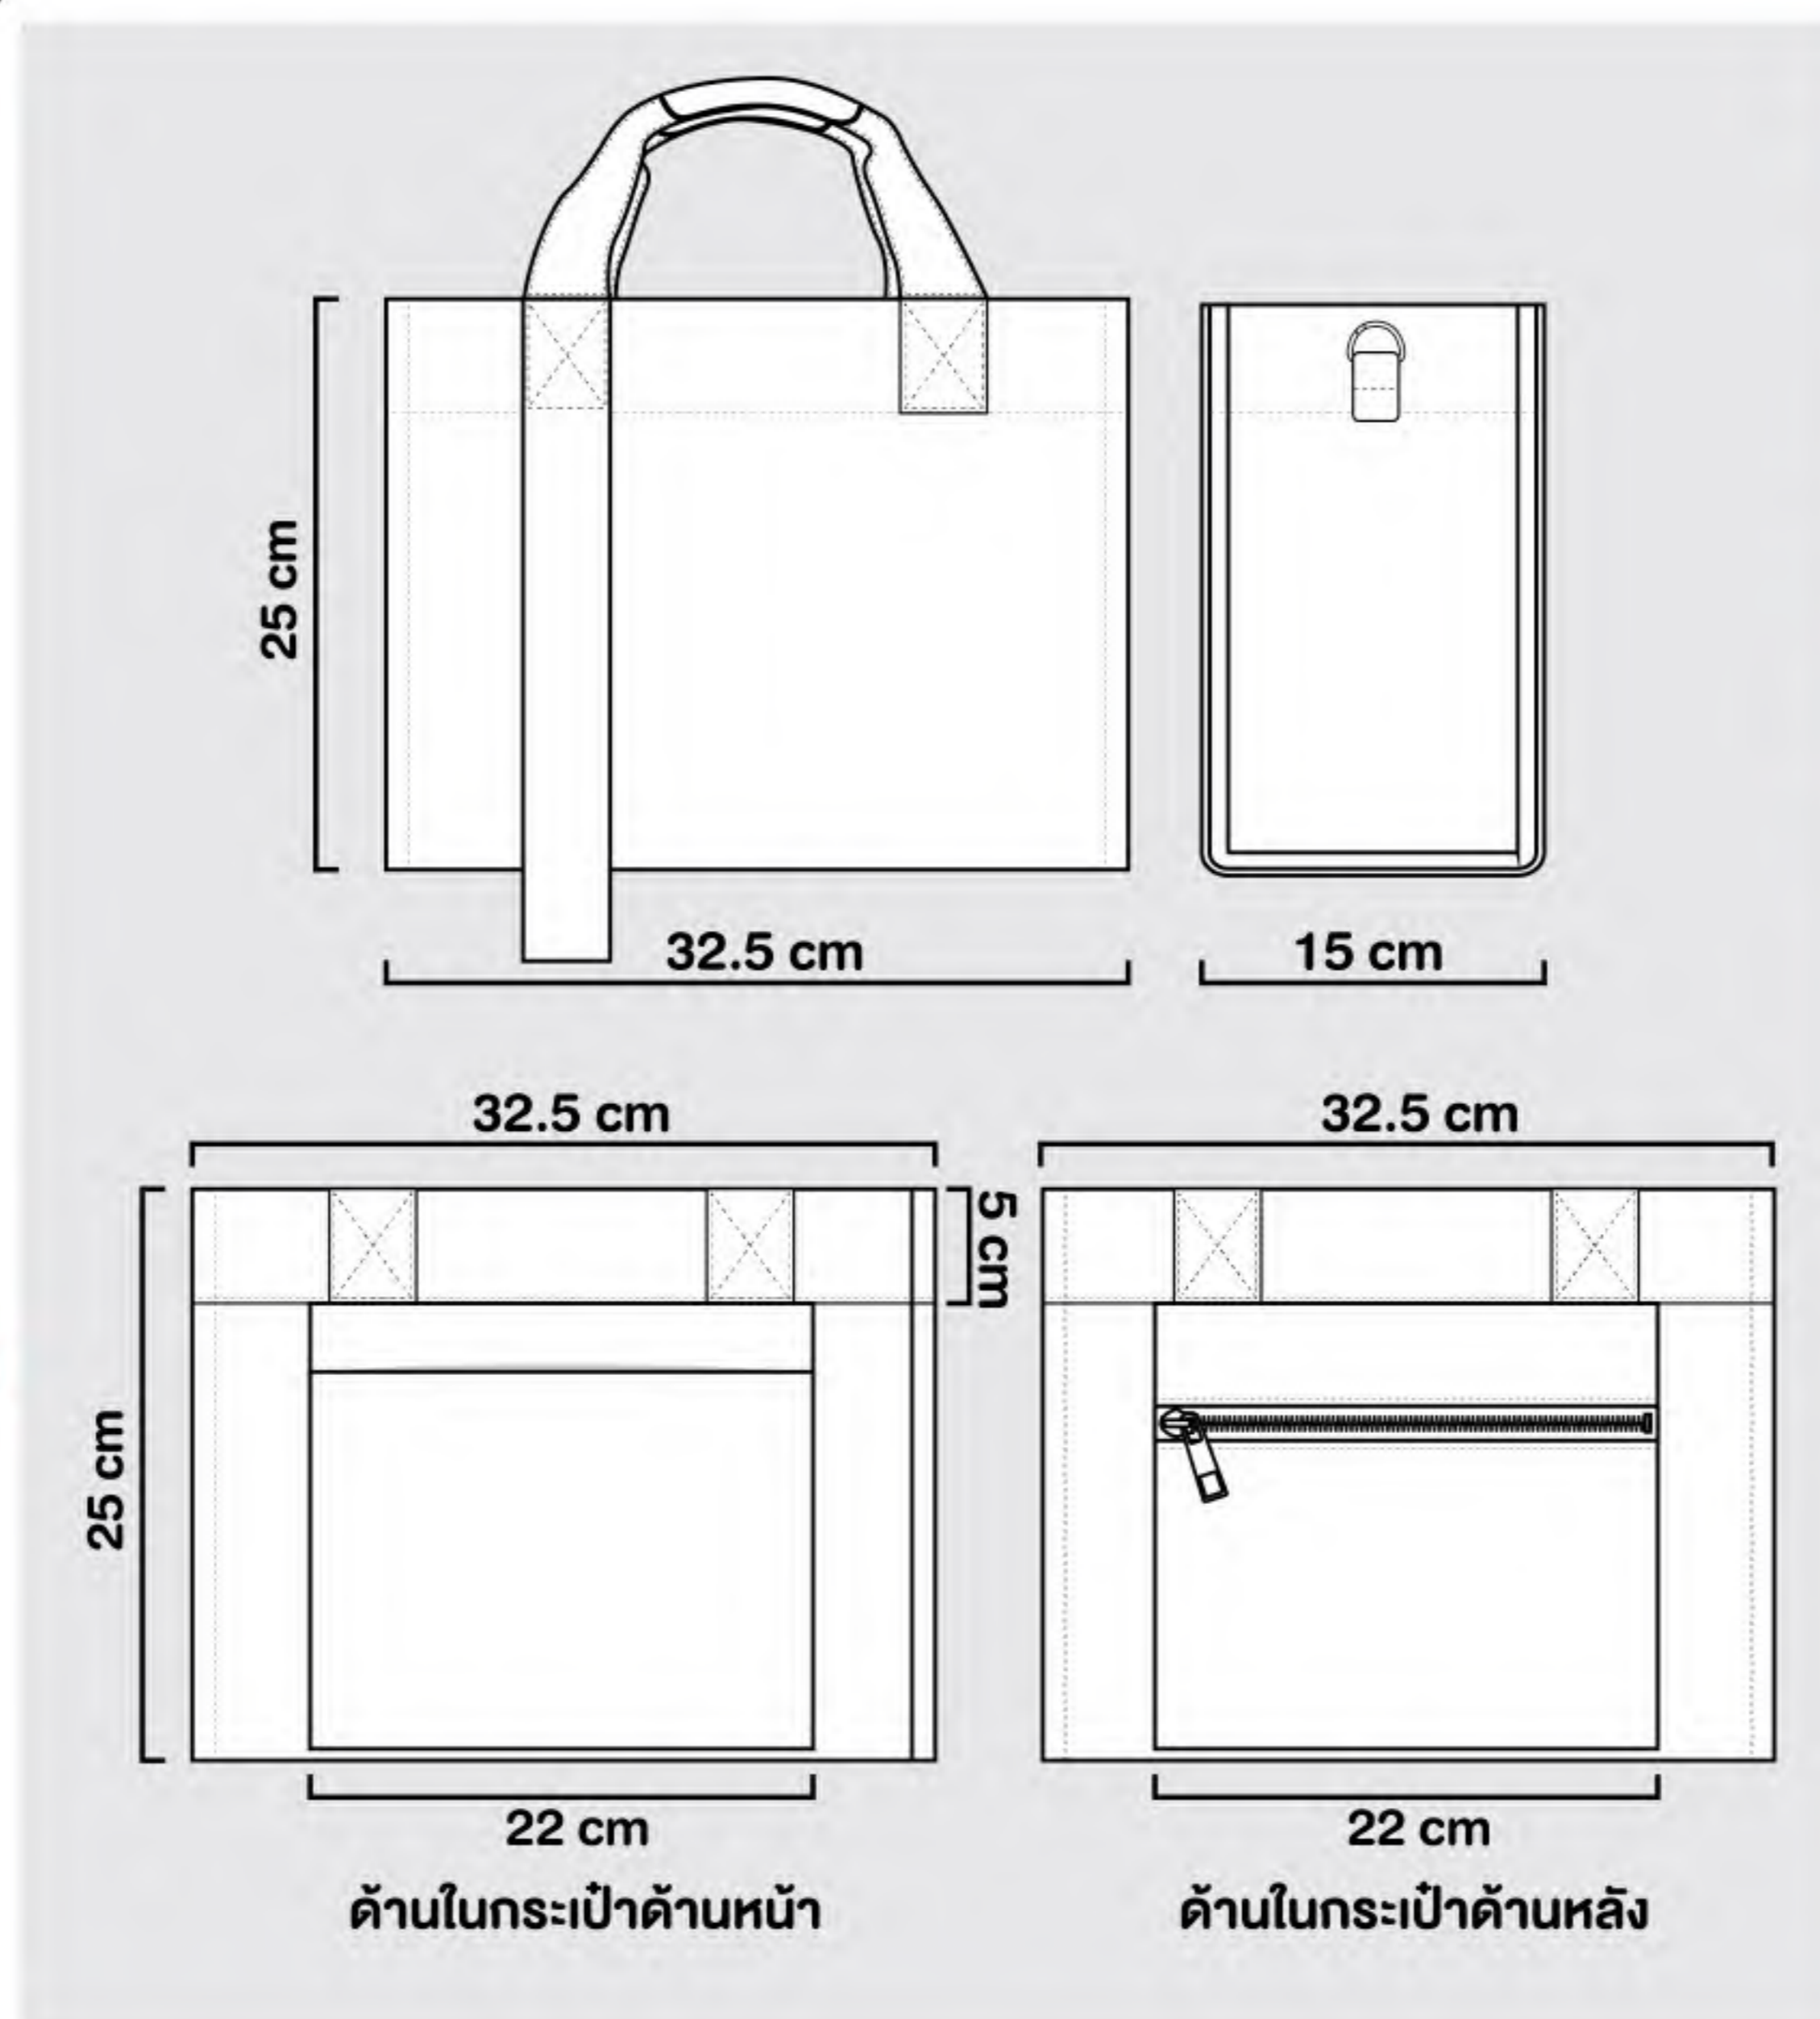

กระเป๋าแคนวาสหูหิ้ว ทรง NKY

9.85 x 12.8 x 5.9" inch

ผ้าแคนวาส 14 oz มีซิปใน มือจับหนังเทียม สายสปัน

255.-

ขนาด : สูง x กว้าง x ก้น

H 25 x W 32.5 x D 15 cm

หมอนรองคอเป่าลมพลาสติก

ผ้าแคนวาส 14 oz มีซิปใน มือจับหนังเทียม สายสปัน
ขนาด H 9.85 x W 12.8 x D 5.9"

ฟรี พิมพ์ 1 สี ที่ด้านหน้า และที่สาย

จำนวน	บาท : ชิ้น
300	320
500	295
1,000	275
3,000	270
5,000	265
10,000	255

ราคายังไม่รวมภาษีมูลค่าเพิ่ม (VAT 7%)

ระยะเวลา : 15-21 วันทำการ

มี 20 สีให้เลือก

บริษัท ดีไซน์ กูรู จำกัด
Design Guru Co.,Ltd.

50 ซอยสาธุประดิษฐ์ 4 แขวงทุ่งวัดดอน เขตสาทร กรุงเทพมหานคร 10120
50 Sathu Pradit 4 Alley, Thung Wat Don, Sathon, Bangkok 10120

TEL: 088-653-2999
TAX ID : 0105561057731

LINE : @designguru
EMAIL: eed@thaidesignguru.com
fon@thaidesignguru.com

ฟรีค่าจัดส่ง