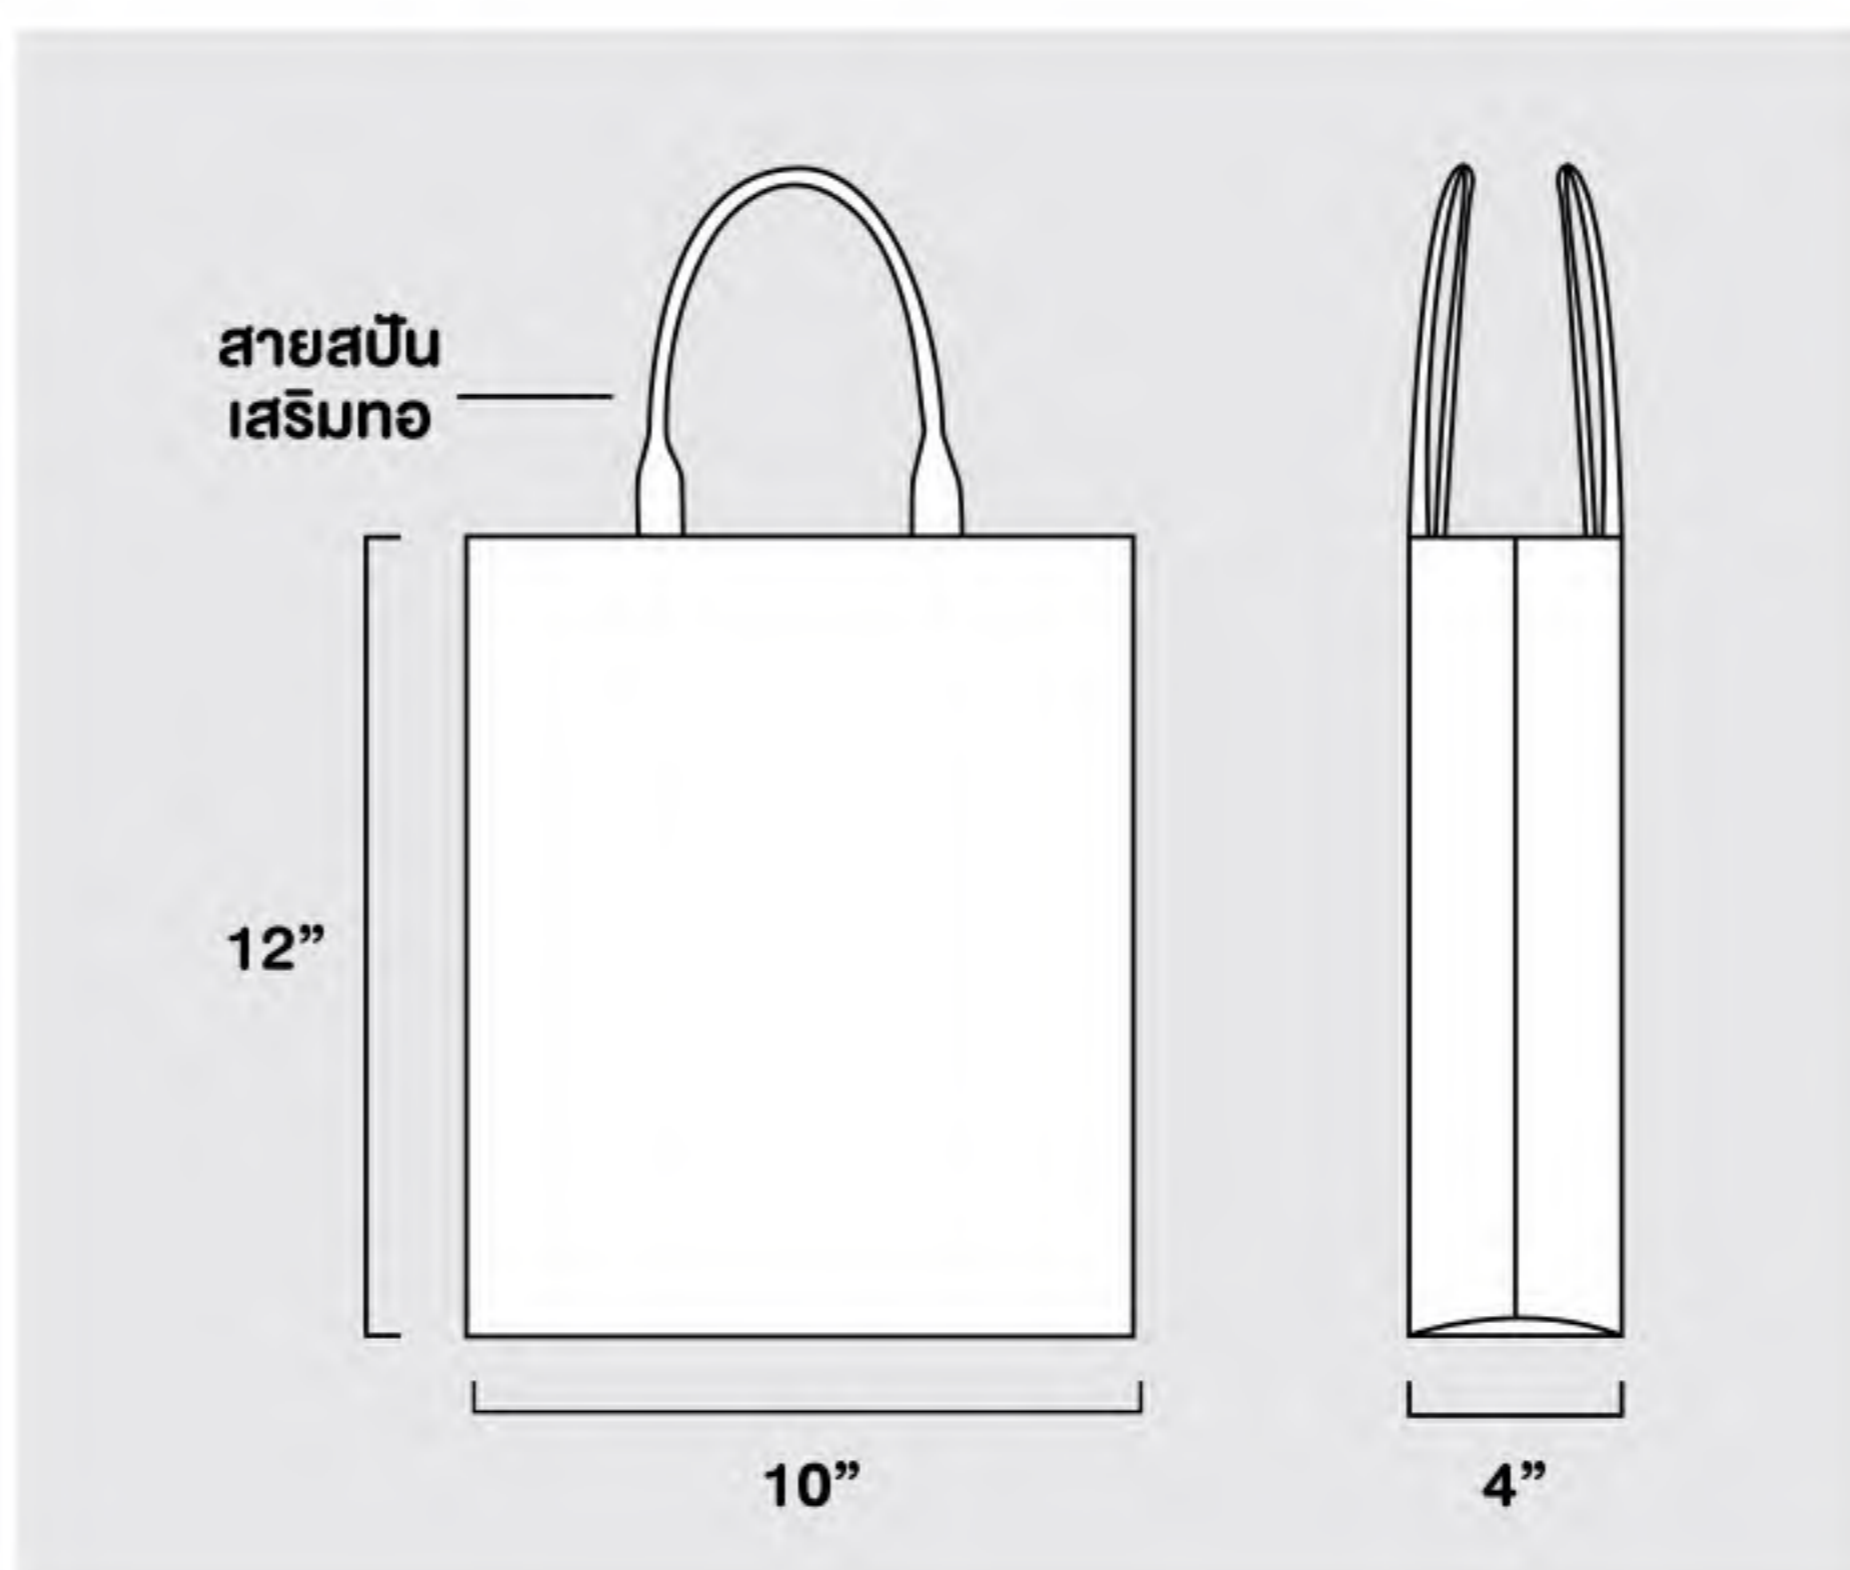

กระเป๋าผ้าแคนวาสสีครีม พิมพ์ Full Color ผ้าแคนวาสสีครีม หูหิ้วสายสปีนเสริมทอ

ขนาด : สูงกว้างก้น

กระเป๋าผ้าแคนวาสสีครีม พิมพ์ Full Color

เนื้อผ้า : ผ้า แคนวาสสีครีม หูหิ้วสายสปีนเสริมทอ

ขนาด 12 x 10 x 4 inch

ฟรี พิมพ์ Full Color 1 จุด

จำนวน	บาท : ชิ้น
300	150
500	130
1,000	100
3,000	90
5,000	80

สายสปีน 1"

ราคายังไม่รวมภาษีมูลค่าเพิ่ม (VAT 7%)

*** ระยะเวลา : 15-21 วันทำการ

บริษัท ดีไซน์ กูรู จำกัด
Design Guru Co.,Ltd.

ฟรีค่าจัดส่ง