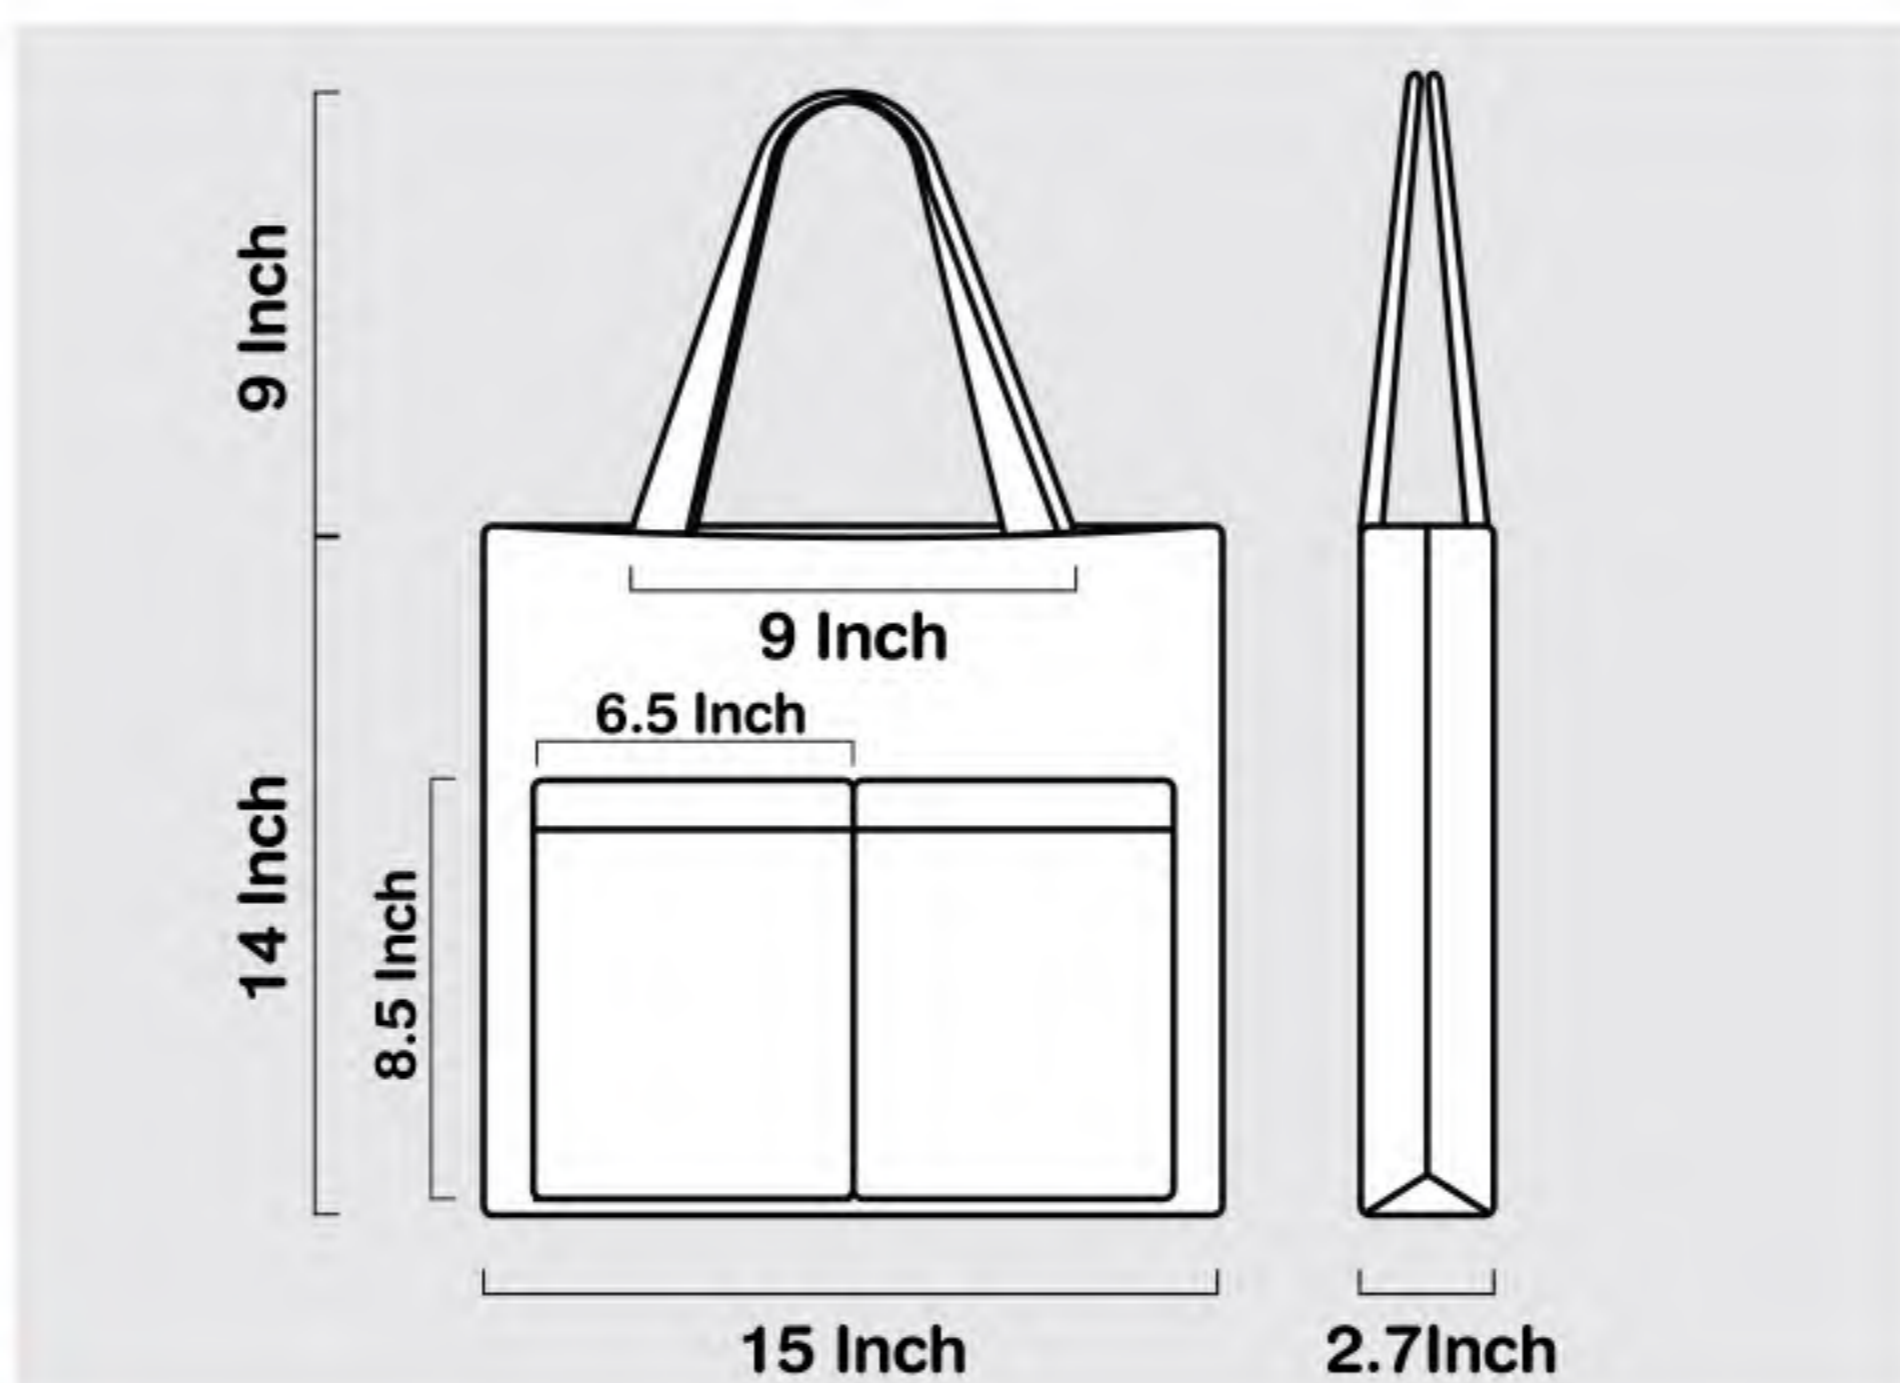

ผ้าแคนวาสสีดิบ

#748 47" / 63" 11 oz

บริษัท ดีไซน์ กูรู จำกัด
Design Guru Co.,Ltd.

50 ซอยสาธุประดิษฐ์ 4 แขวงทุ่งวัดดอน เขตสาทร กรุงเทพมหานคร 10120
50 Sathu Pradit 4 Alley, Thung Wat Don, Sathon, Bangkok 10120

ฟรีค่าจัดส่ง

TEL: 088-653-2999
TAX ID : 0105561057731

LINE: @designguru
EMAIL: eed@thaidesignguru.com
fon@thaidesignguru.com