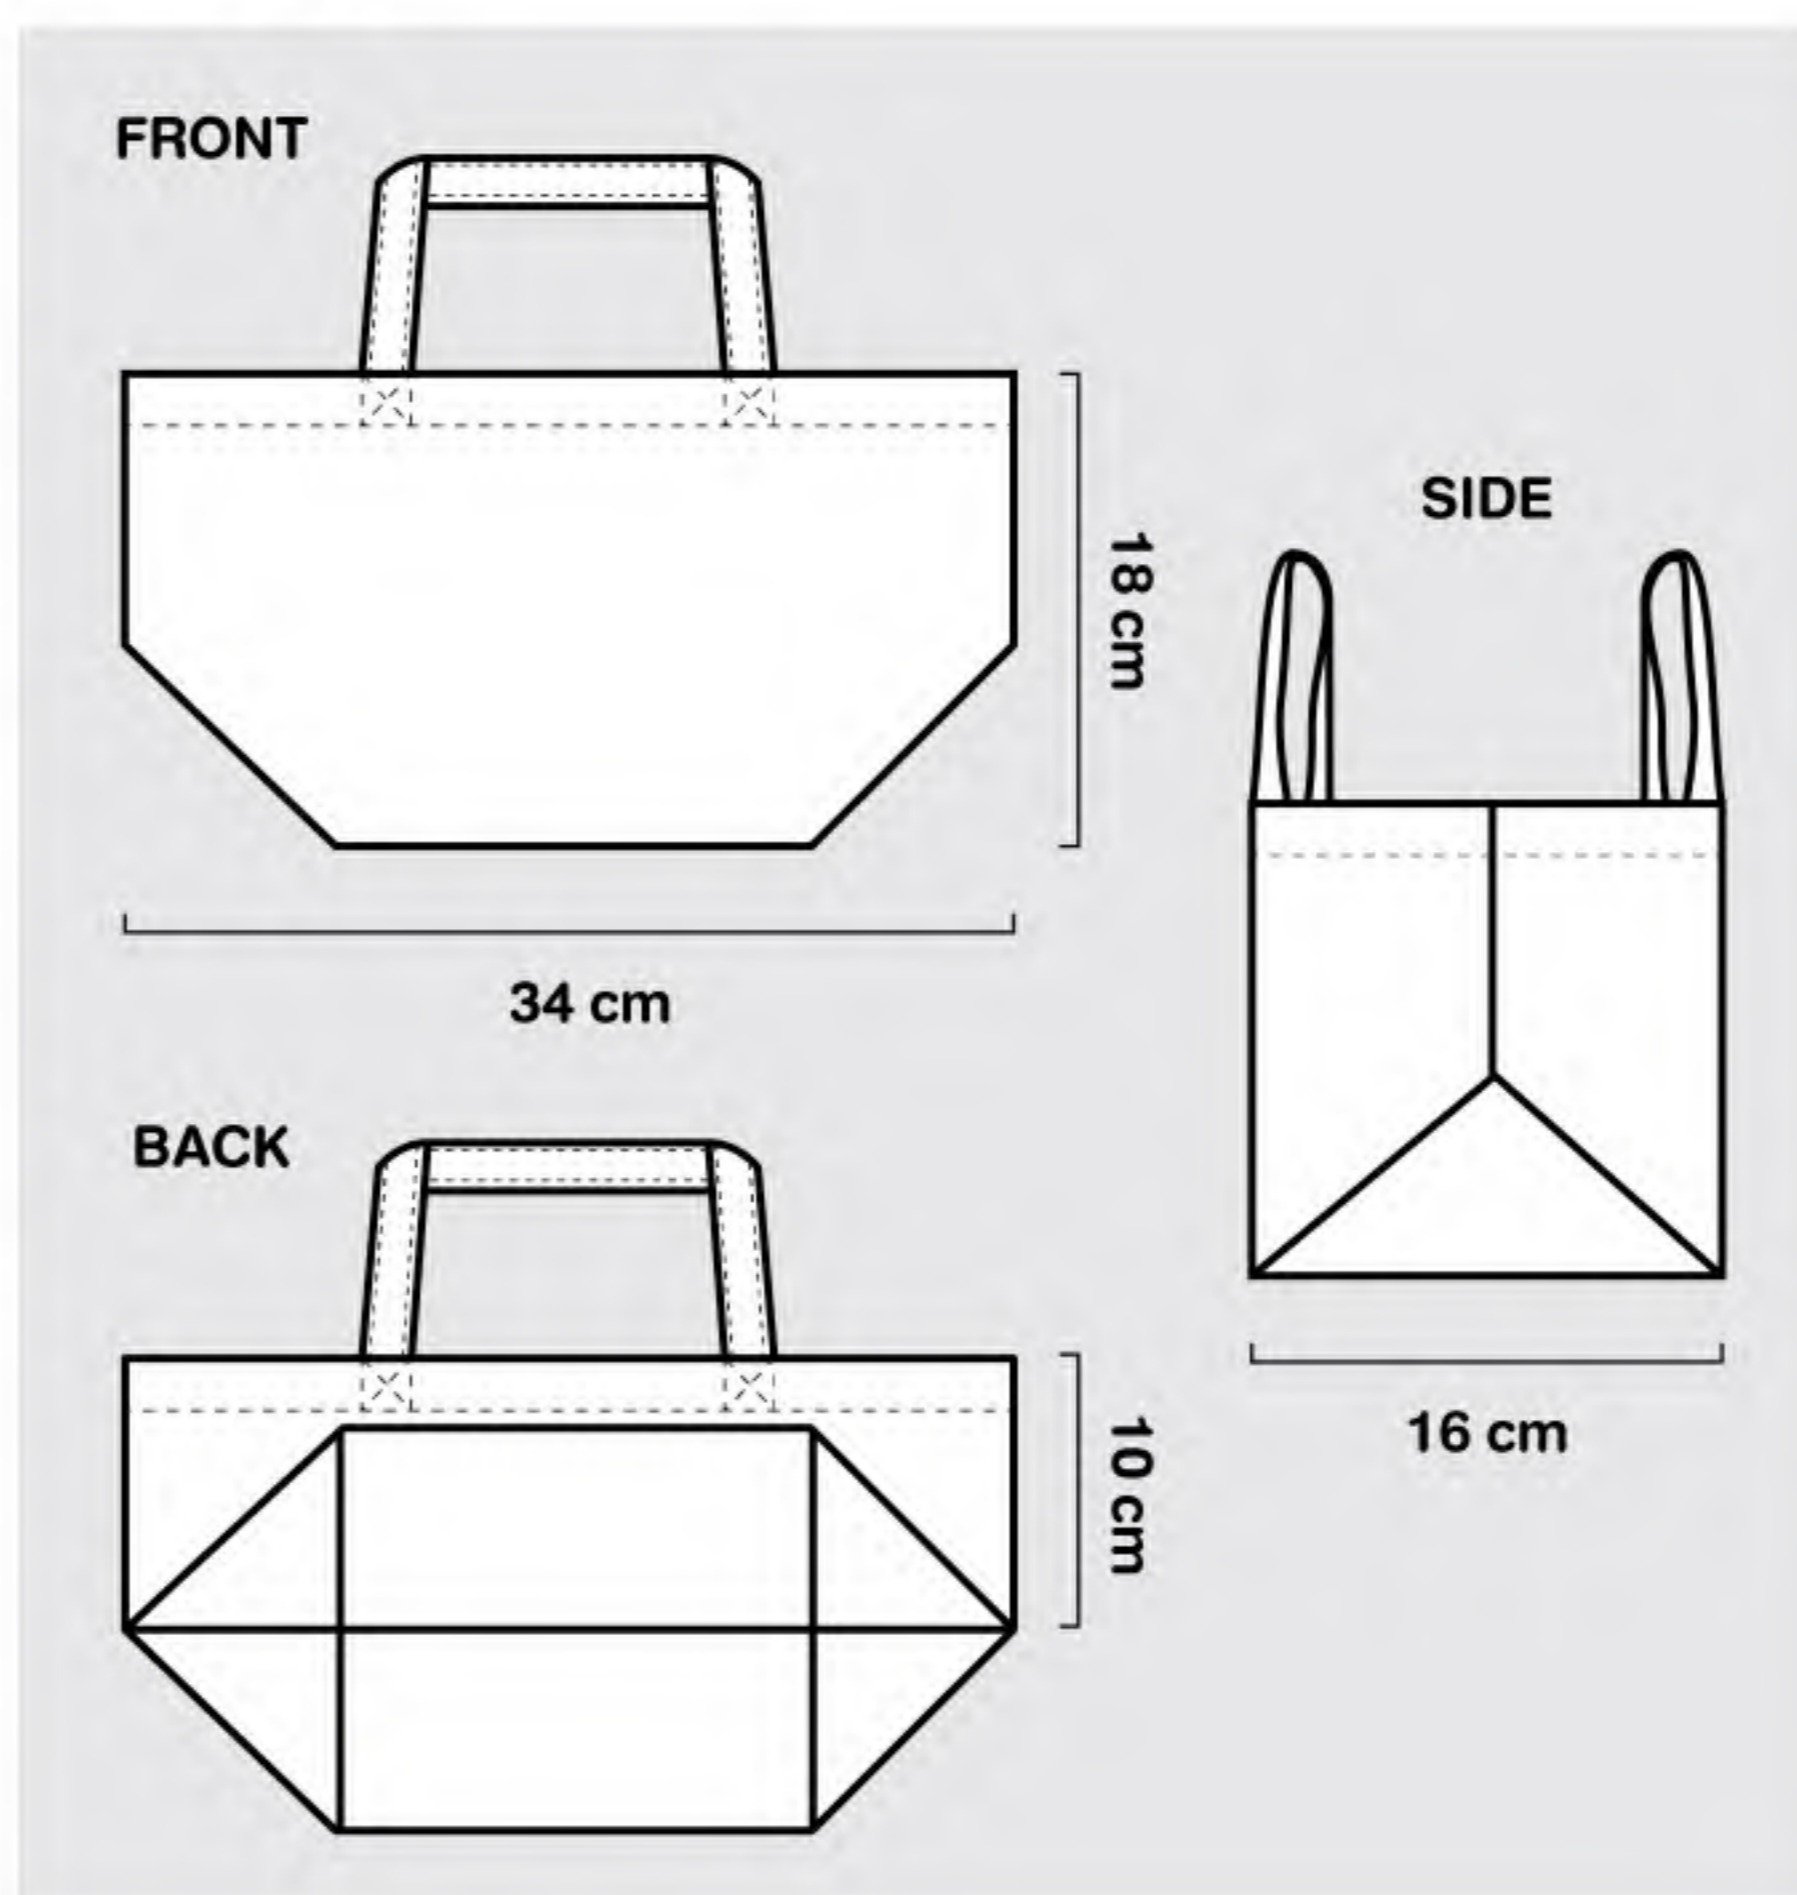

กระเป๋าผ้าแคนวาส แบบคล้องมือ

ผ้าแคนวาส 18 oz / 12 oz

18 OZ : H 7" x W 13.4" BW 6.3"

240.-

12 OZ : H 7" x W 13.4" BW 6.3"

85.-

ขนาด : สูงกว้างก้น

กระเป๋าผ้าแคนวาส แบบคล้องมือ

ผ้าแคนวาส 18 oz / 12 oz ทรง M-PREMIER

ขนาดใหญ่ H 7 x W 13.4 x BW 6.3 inch

ฟรี พิมพ์ สกรีน 1 สี

จำนวน	บาท : ชิ้น 18 Oz	บาท : ชิ้น 12 Oz
300	275	100
500	250	95
1,000	245	90
5,000	240	85

ราคายังไม่รวมภาษีมูลค่าเพิ่ม (VAT 7%)

ระยะเวลา : 15-21 วันทำการ

*** ราคารวมพิมพ์ 1 สีแล้ว
สีถัดไปสีละ 5 บาท

มี 20 สีให้เลือก

บริษัท ดีไซน์ กูรู จำกัด
Design Guru Co.,Ltd.

50 ซอยสาธุประดิษฐ์ 4 แขวงทุ่งวัดดอน เขตสาทร กรุงเทพมหานคร 10120
50 Sathu Pradit 4 Alley, Thung Wat Don, Sathon, Bangkok 10120

TEL: 088-653-2999
TAX ID : 0105561057731

LINE: @designguru
EMAIL: eed@thaidesignguru.com
fon@thaidesignguru.com

ฟรีค่าจัดส่ง