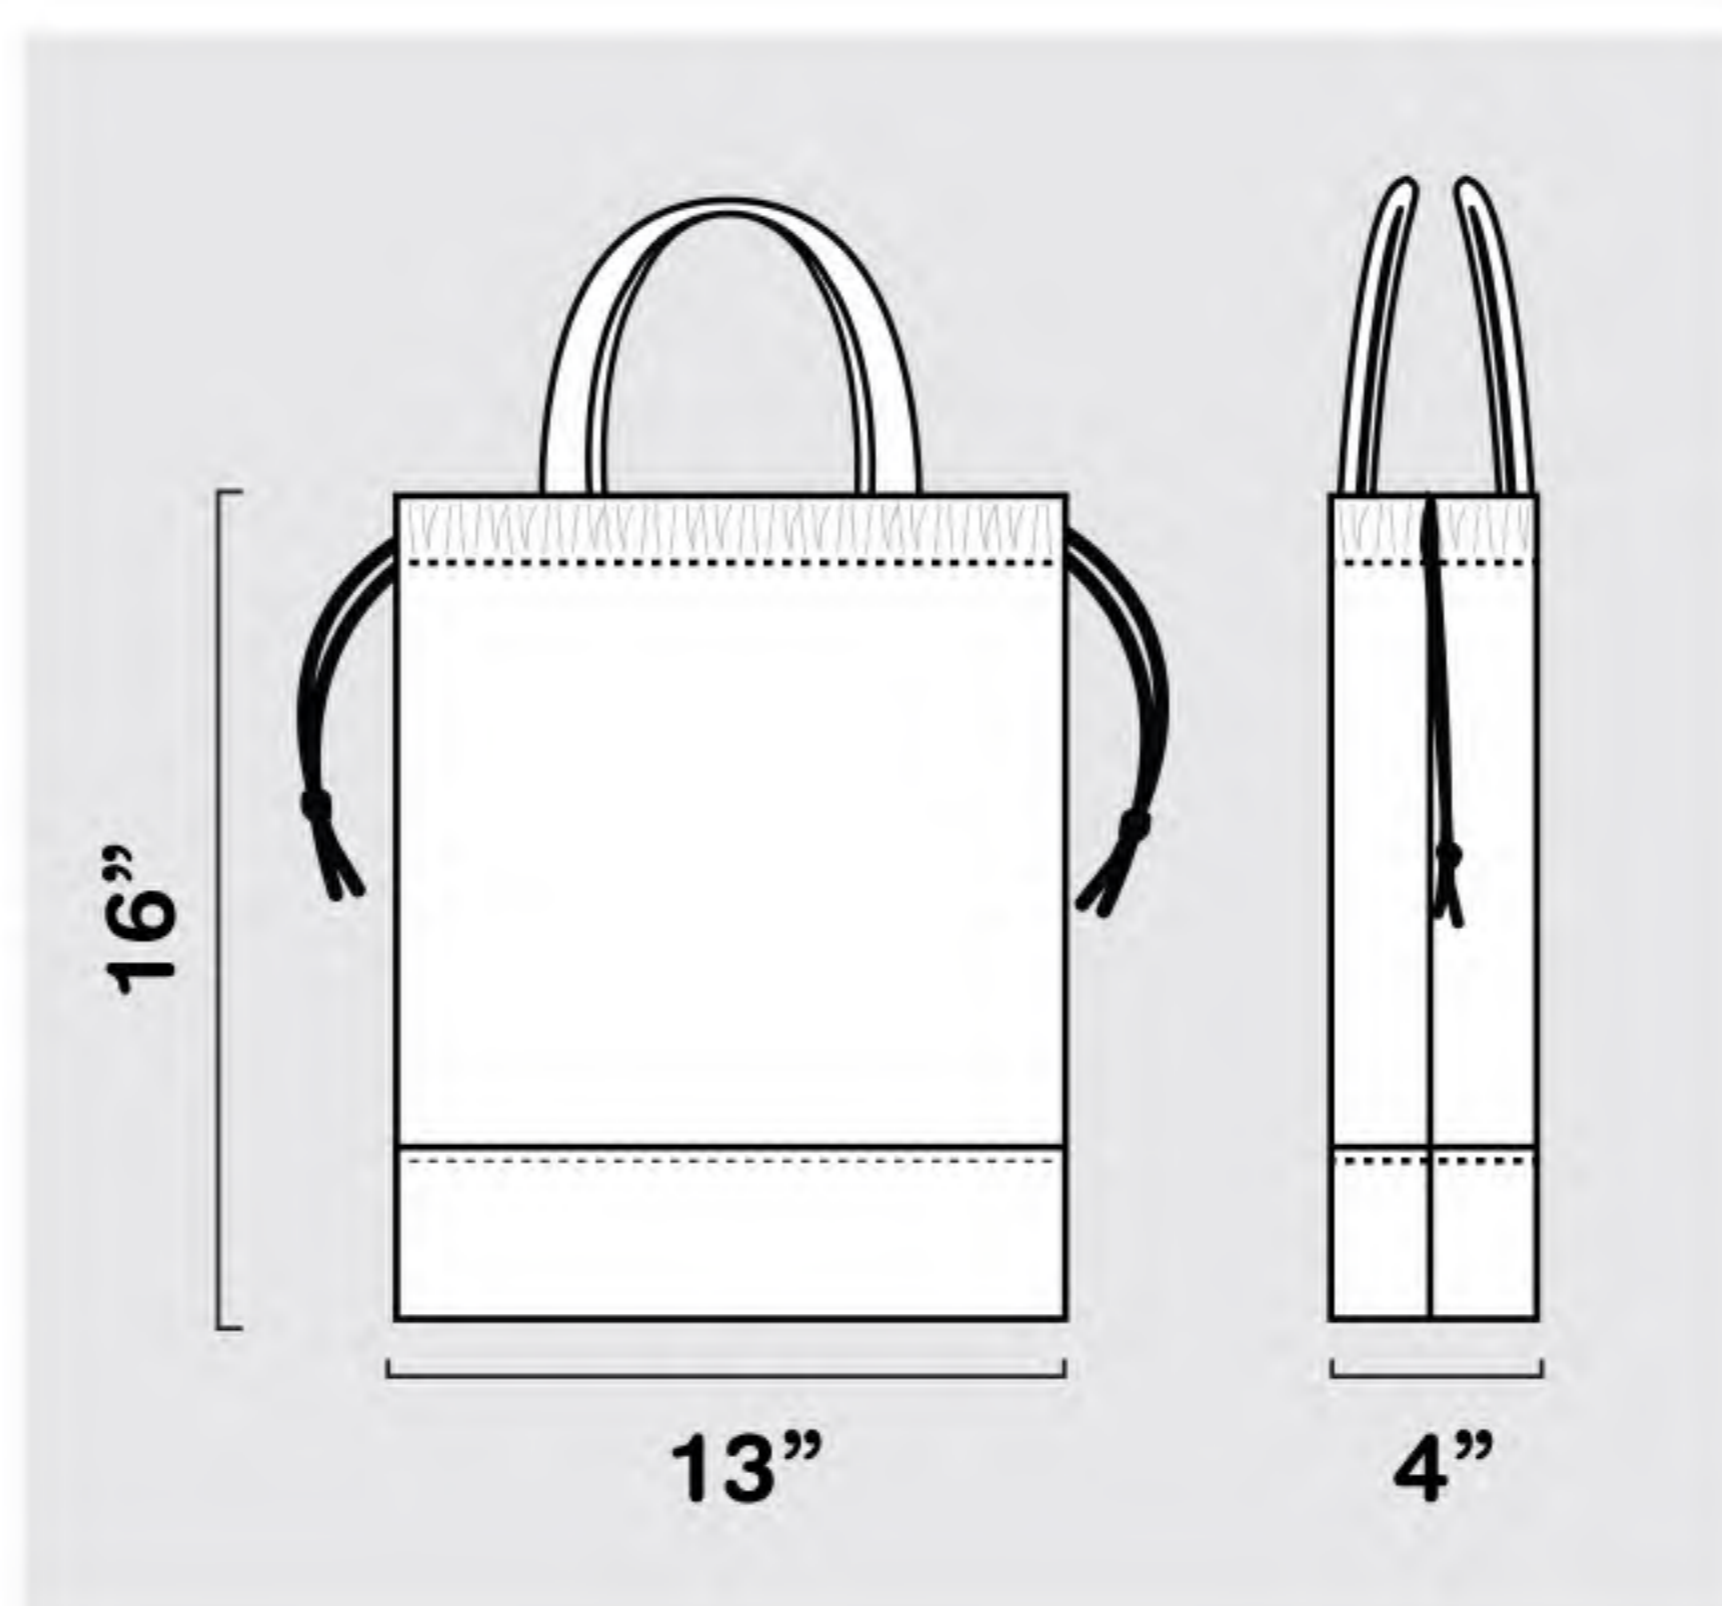

ขนาด H 16 x W 13 x D 4 inch

ราคาผ้าร้อม/ผ้าดิบ ราคาคลง 10 บาท

QTY จำนวน	THB : PC บาท : ชิ้น
300	150
500	145
1,000	140
3,000	135
5,000	130

*** This prices not include
VAT (VAT 7%)

Lead time : 15-21 DAYS

Included 1 Color Printing :
added 5 THB / Color