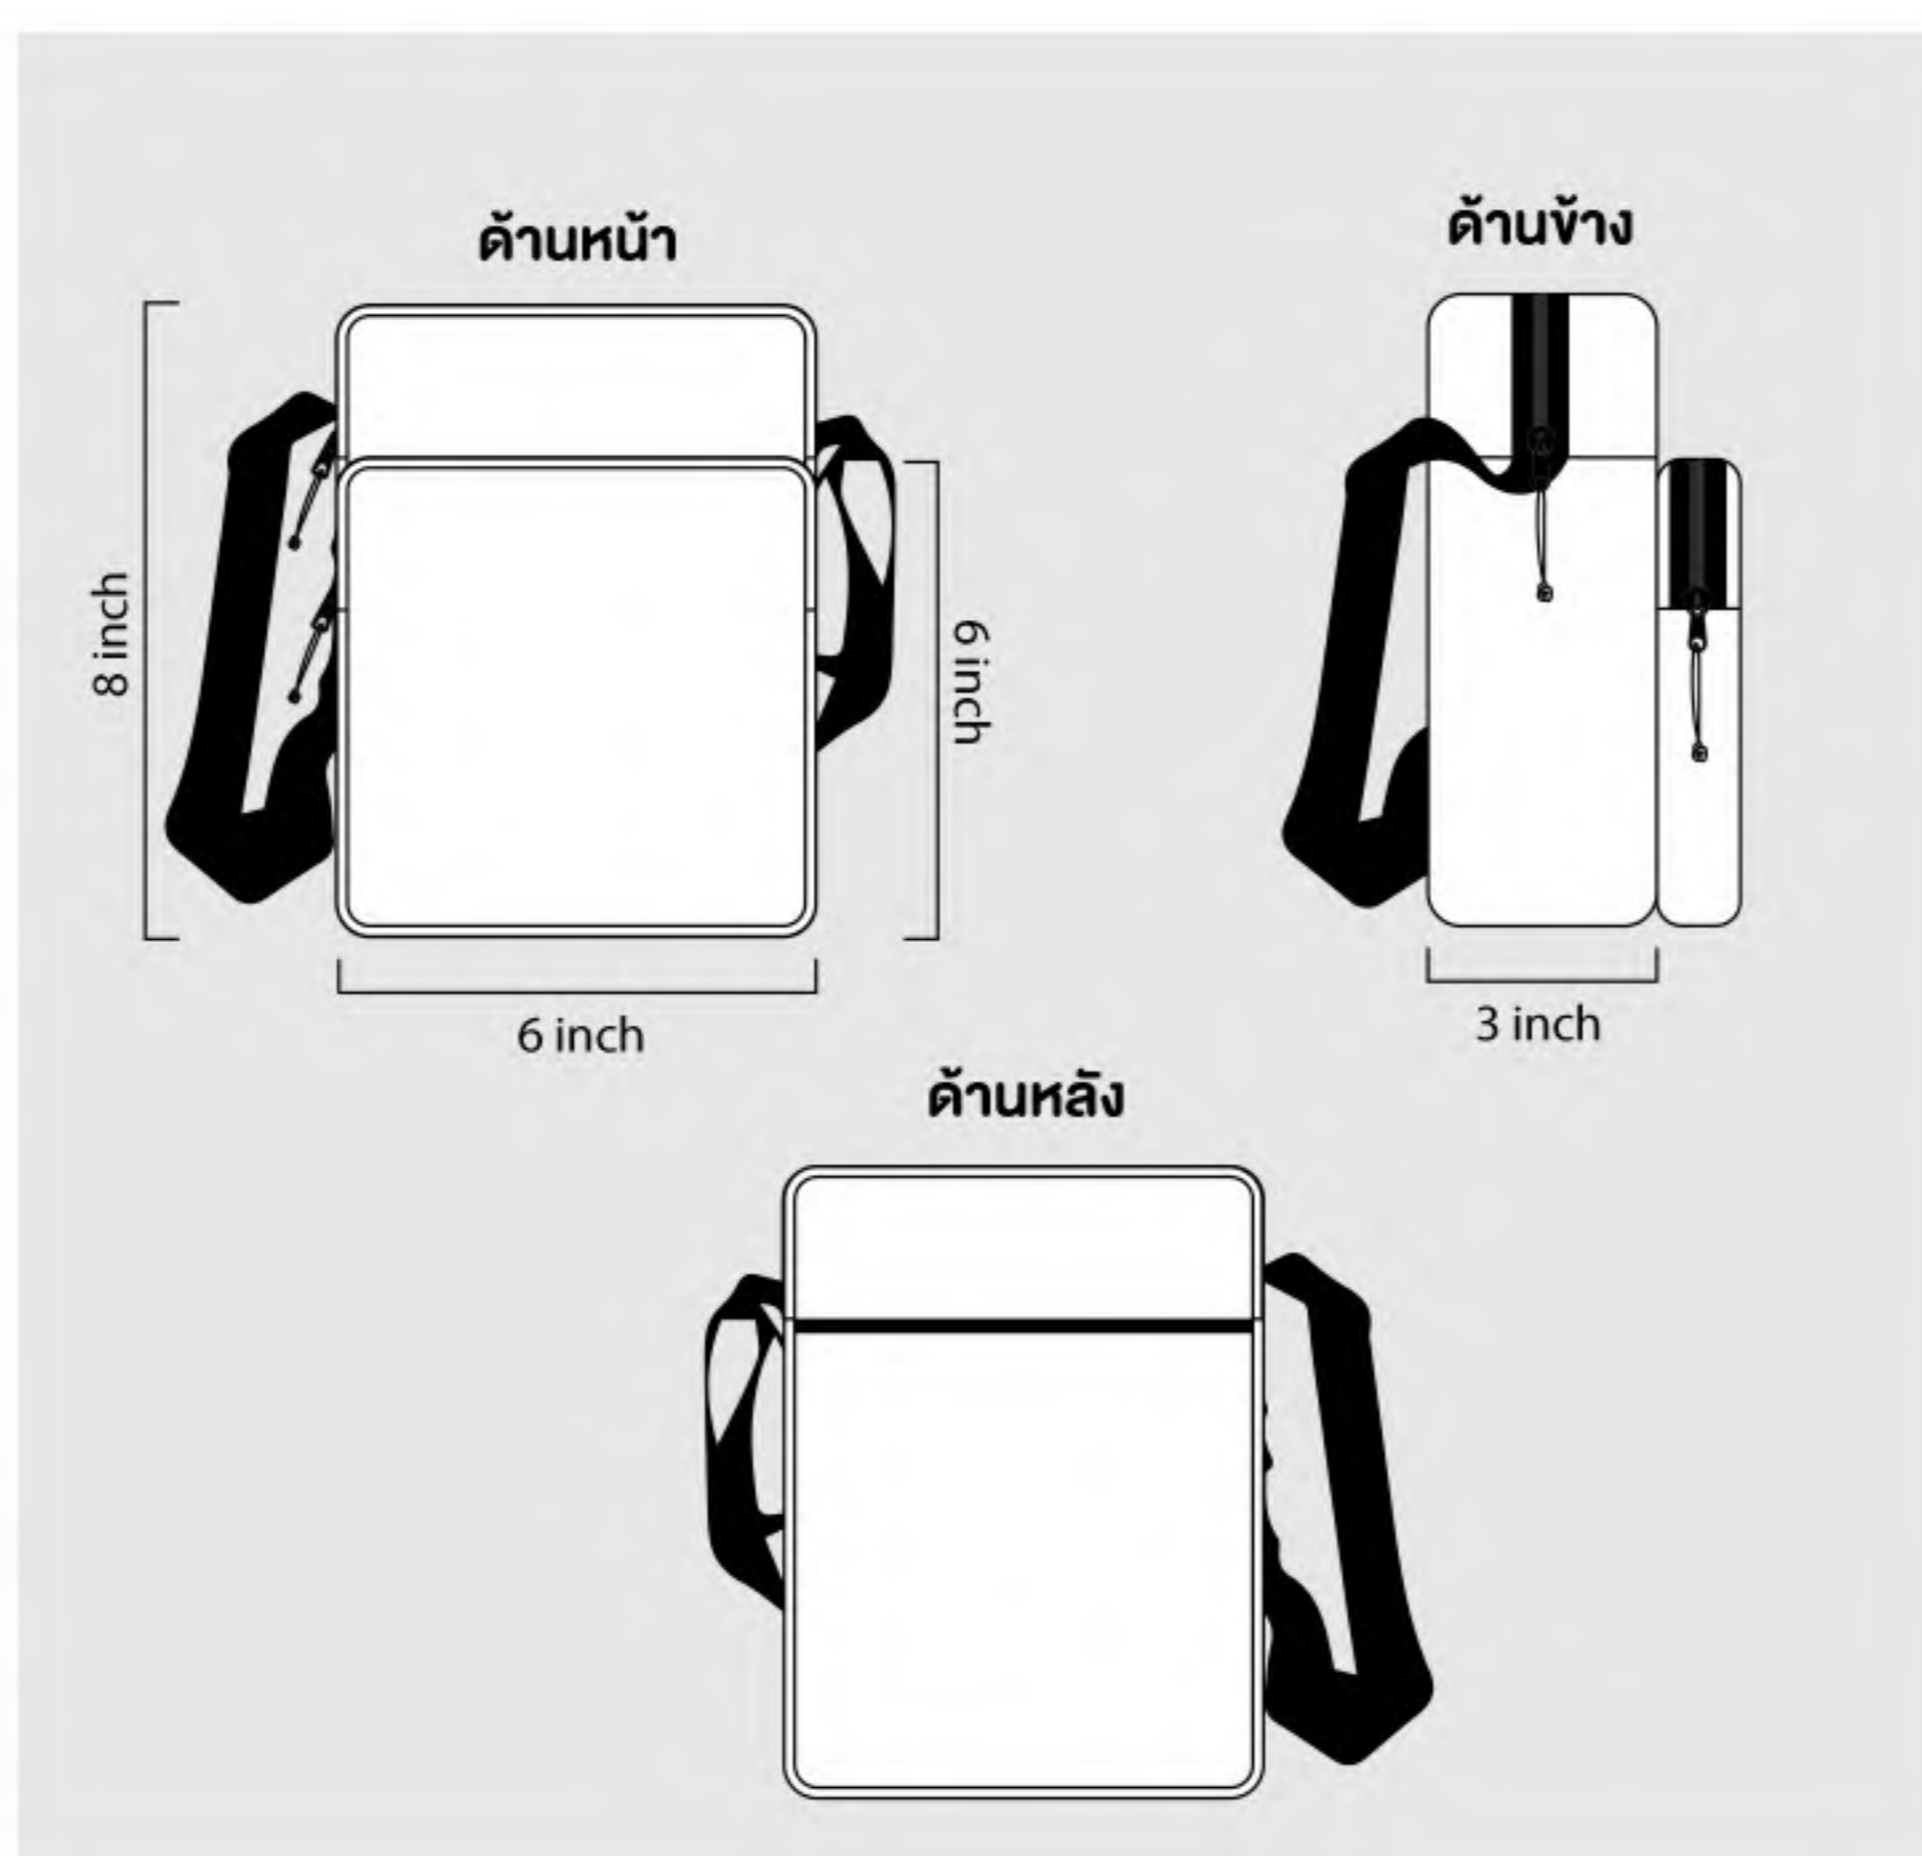

**กระเป๋า WC ผ้า 420D 0.23 PVC/600D
CROSSBODY BAG**

ตัดป้ายลาเบล เริ่ม 500 ชิ้น

แบบซิปเดี่ยว

20 x 15 x 7.5 cm

150.-

ขนาด : สูง x กว้าง x ก้น

กระเป๋า WC ผ้า 420D 0.23 PVC/600D

เนื้อผ้า : 420D PVC / 600D ซิบในผ้าร่ม 210

ขนาด 8 x 6 x 3 inch

ฟรี สกรีน 1 สี 1 จุด

จำนวน	บาท : ชิ้น
100	195
300	185
500	175
1,000	165
3,000	160
5,000	150

ราคายังไม่รวมภาษีมูลค่าเพิ่ม (VAT 7%)

*** สีที่เพิ่ม ด้านที่เพิ่ม สีละ 5 บาท
ระยะเวลา : 15-21 วันทำการ
- ผ้าใบ + 20 บาท

มี 10 สีให้เลือก

บริษัท ดีไซน์ กูรู จำกัด
Design Guru Co.,Ltd.

50 ซอยสาธุประดิษฐ์ 4 แขวงทุ่งวัดดอน เขตสาทร กรุงเทพมหานคร 10120
50 Sathu Pradit 4 Alley, Thung Wat Don, Sathon, Bangkok 10120

TEL: 088-653-2999
TAX ID : 0105561057731

LINE: @designguru
EMAIL: eed@thaidesignguru.com
fon@thaidesignguru.com