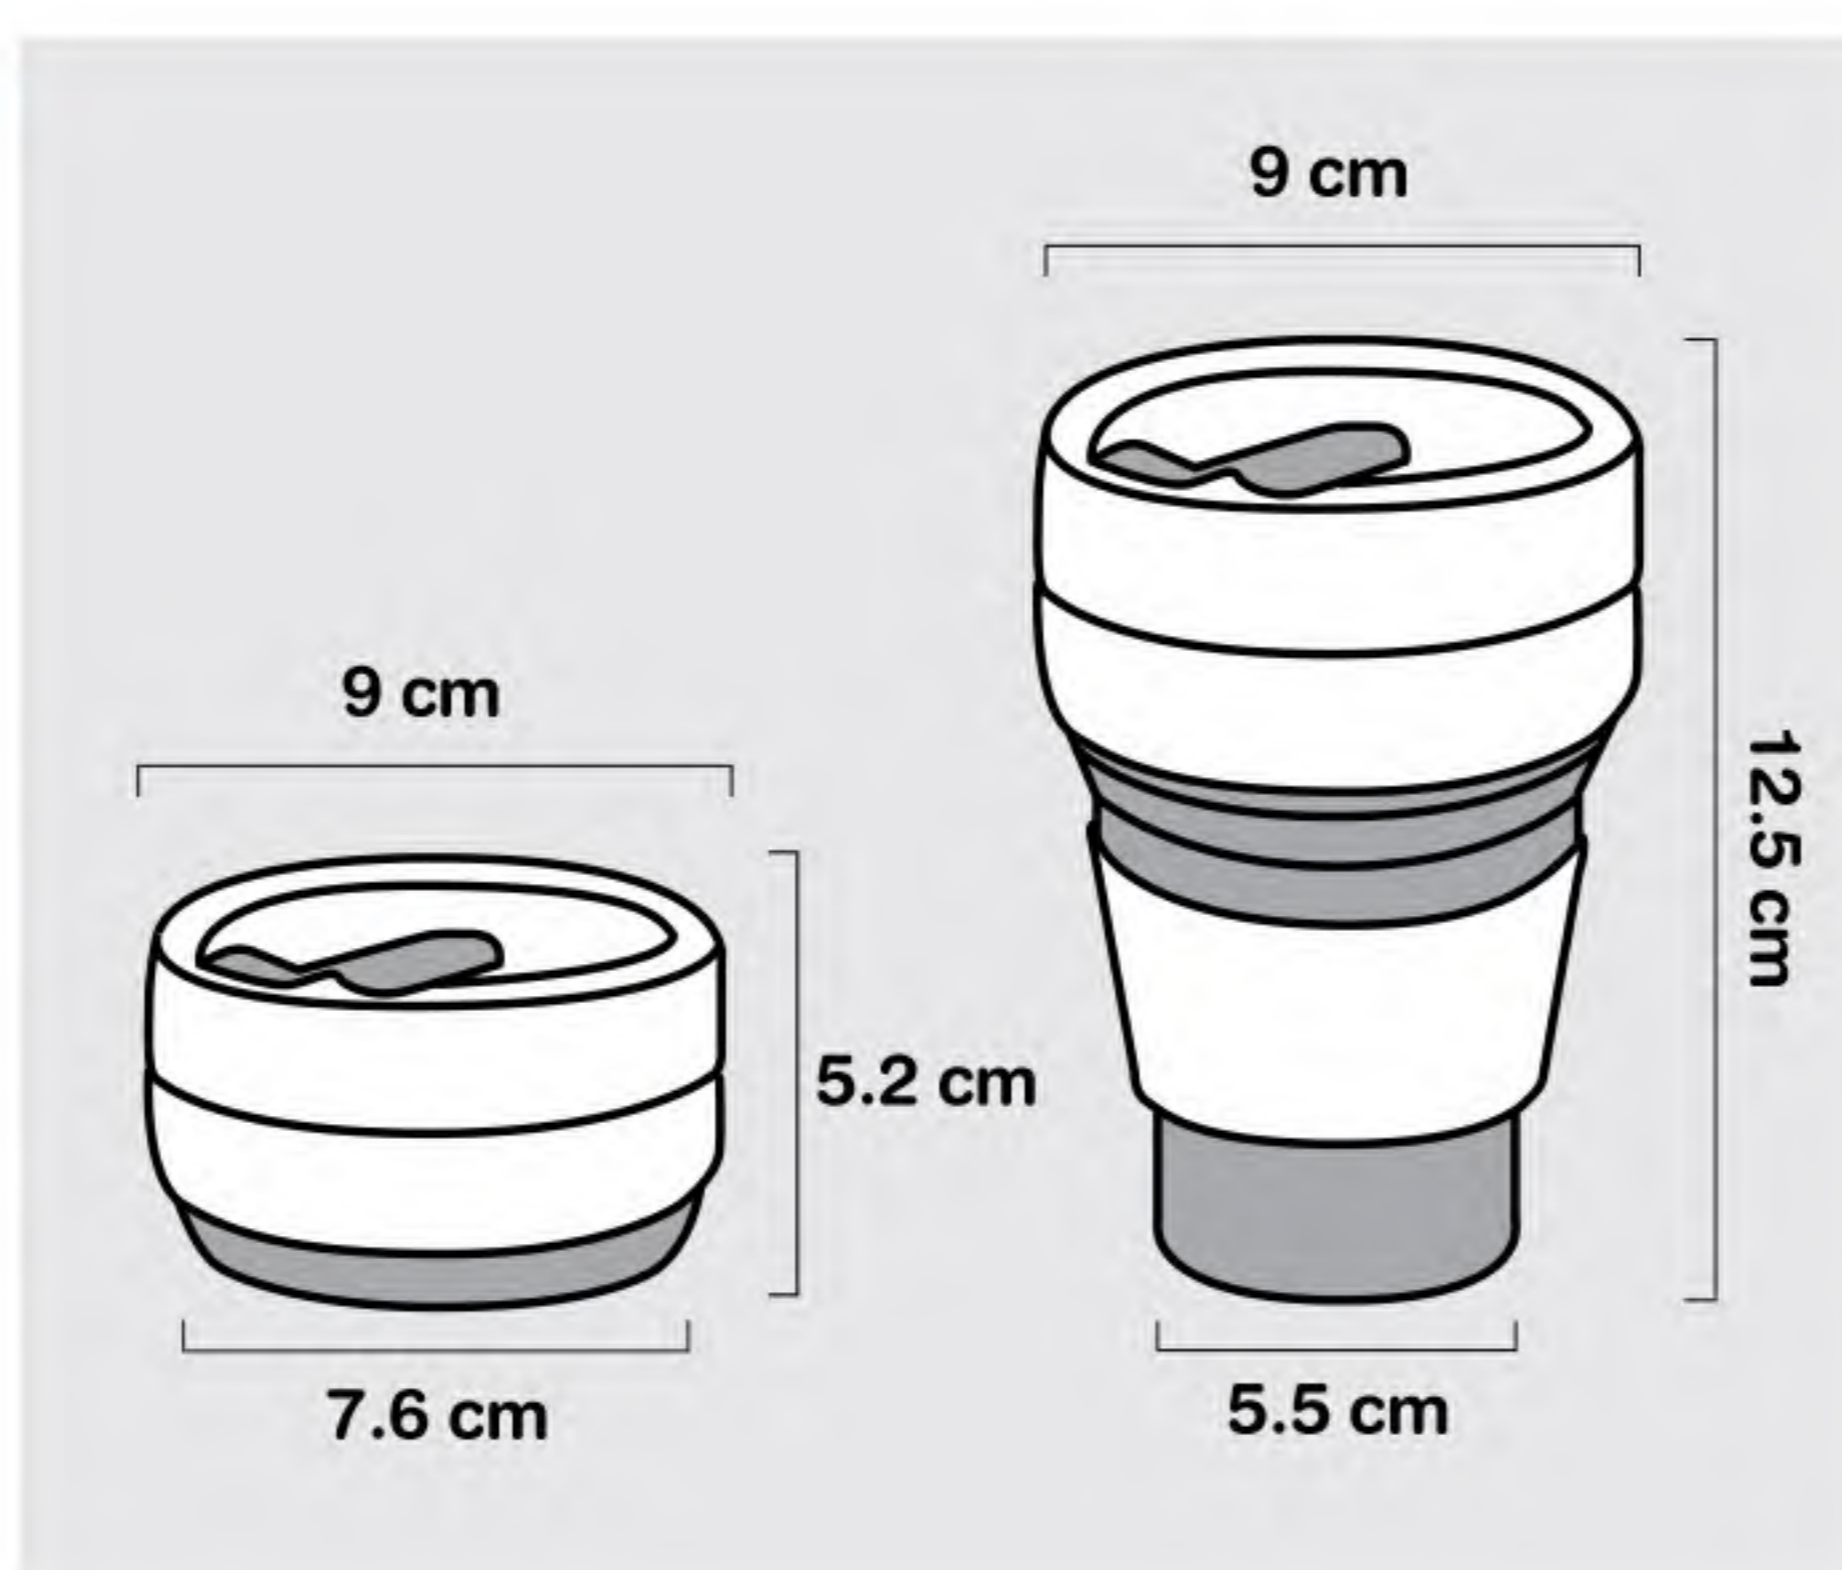

สีแก้ว 7 สีให้เลือก

ราคายังไม่รวมภาษีมูลค่าเพิ่ม (VAT 7%)

\*\*\* ระยะเวลา : 15-21 วันทำการ

บริษัท ดีไซน์ กูรู จำกัด  
Design Guru Co.,Ltd.

**แก้วพลาสติก พิมพ์ลาย**  
พลาสติก Food grade

18 x 9 cm

**120.-**

ขนาด : สูงหกนิ้ว

## แก้วพลาสติก พิมพ์ลาย

พลาสติก Food grade  
ขนาด 18 x 9 cm

| QTY<br>จำนวน | THB : PC<br>บาท : ชิ้น |
|--------------|------------------------|
| 300          | 145                    |
| 500          | 140                    |
| 1,000        | 135                    |
| 3,000        | 130                    |
| 5,000        | 125                    |
| 10,000       | <b>120</b>             |