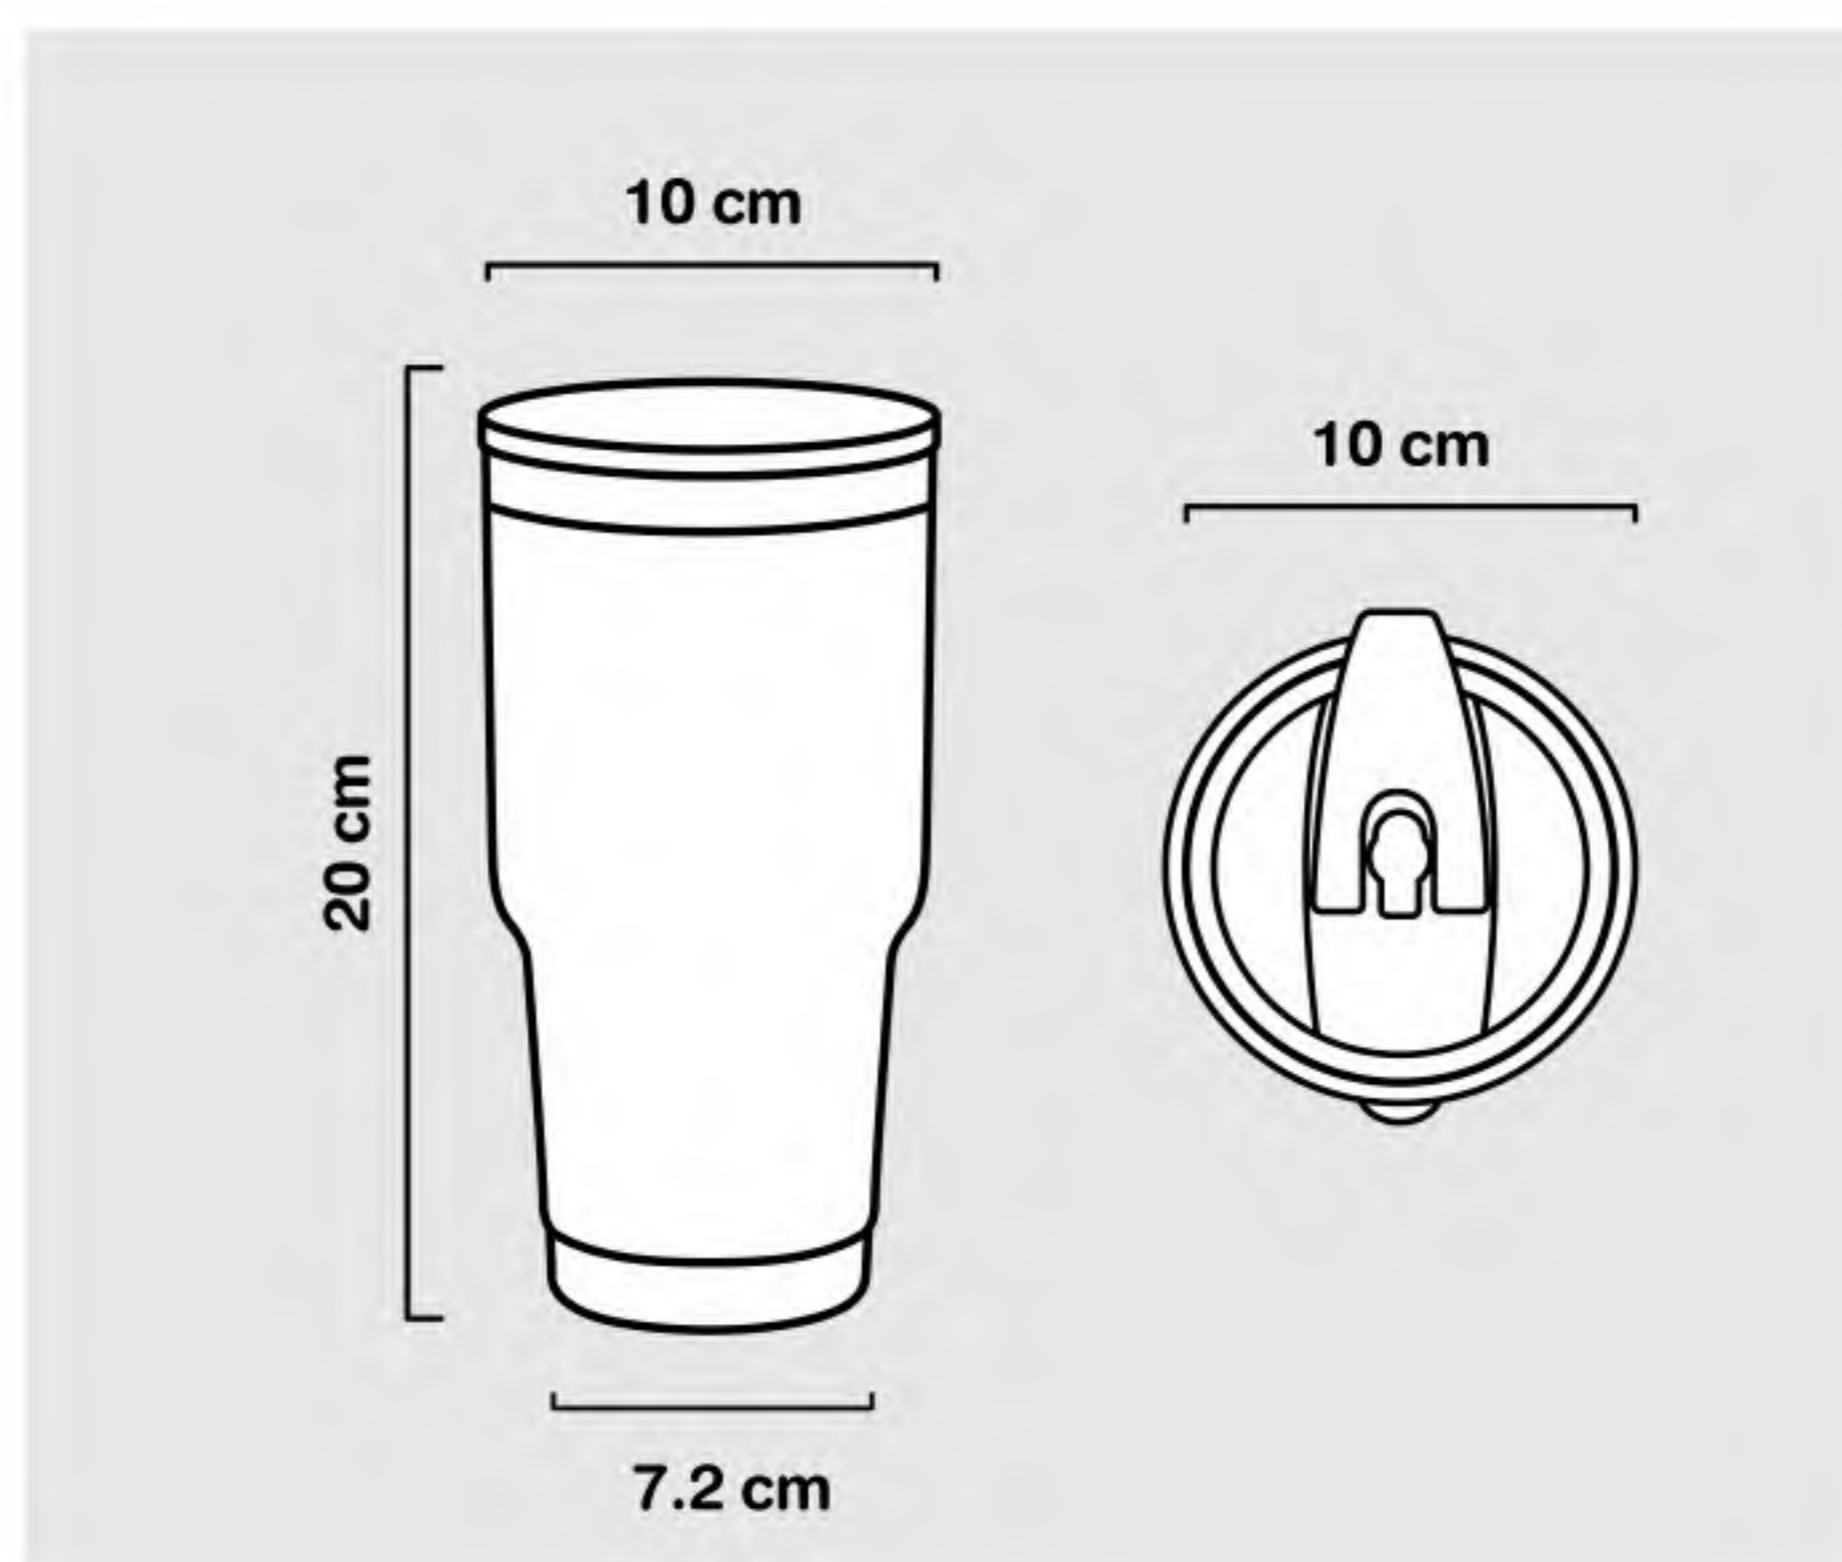

แก้ว เยติ 30 ออนซ์
สกรีน 1 สี

30 Oz.

150.-

ขนาด : 30 ออนซ์

แก้ว เยติ 30 ออนซ์

สกรีน 1 สี

ฟรี พิมพ์ 1 สี 1 จุด

จำนวน	บาท : ชิ้น
300	180
500	170
1,000	160
3,000	155
5,000	150

สีแก้ว 9 สีให้เลือก

ราคายังไม่รวมภาษีมูลค่าเพิ่ม (VAT 7%)

*** ระยะเวลา : 15-21 วันทำการ

บริษัท ดีไซน์ กูรู จำกัด
Design Guru Co.,Ltd.

50 ซอยสาธุประดิษฐ์ 4 แขวงทุ่งวัดดอน เขตสาทร กรุงเทพมหานคร 10120
50 Sathu Pradit 4 Alley, Thung Wat Don, Sathon, Bangkok 10120

TEL: 088-653-2999
TAX ID : 0105561057731

LINE : @designguru
EMAIL: eed@thaidesignguru.com
fon@thaidesignguru.com