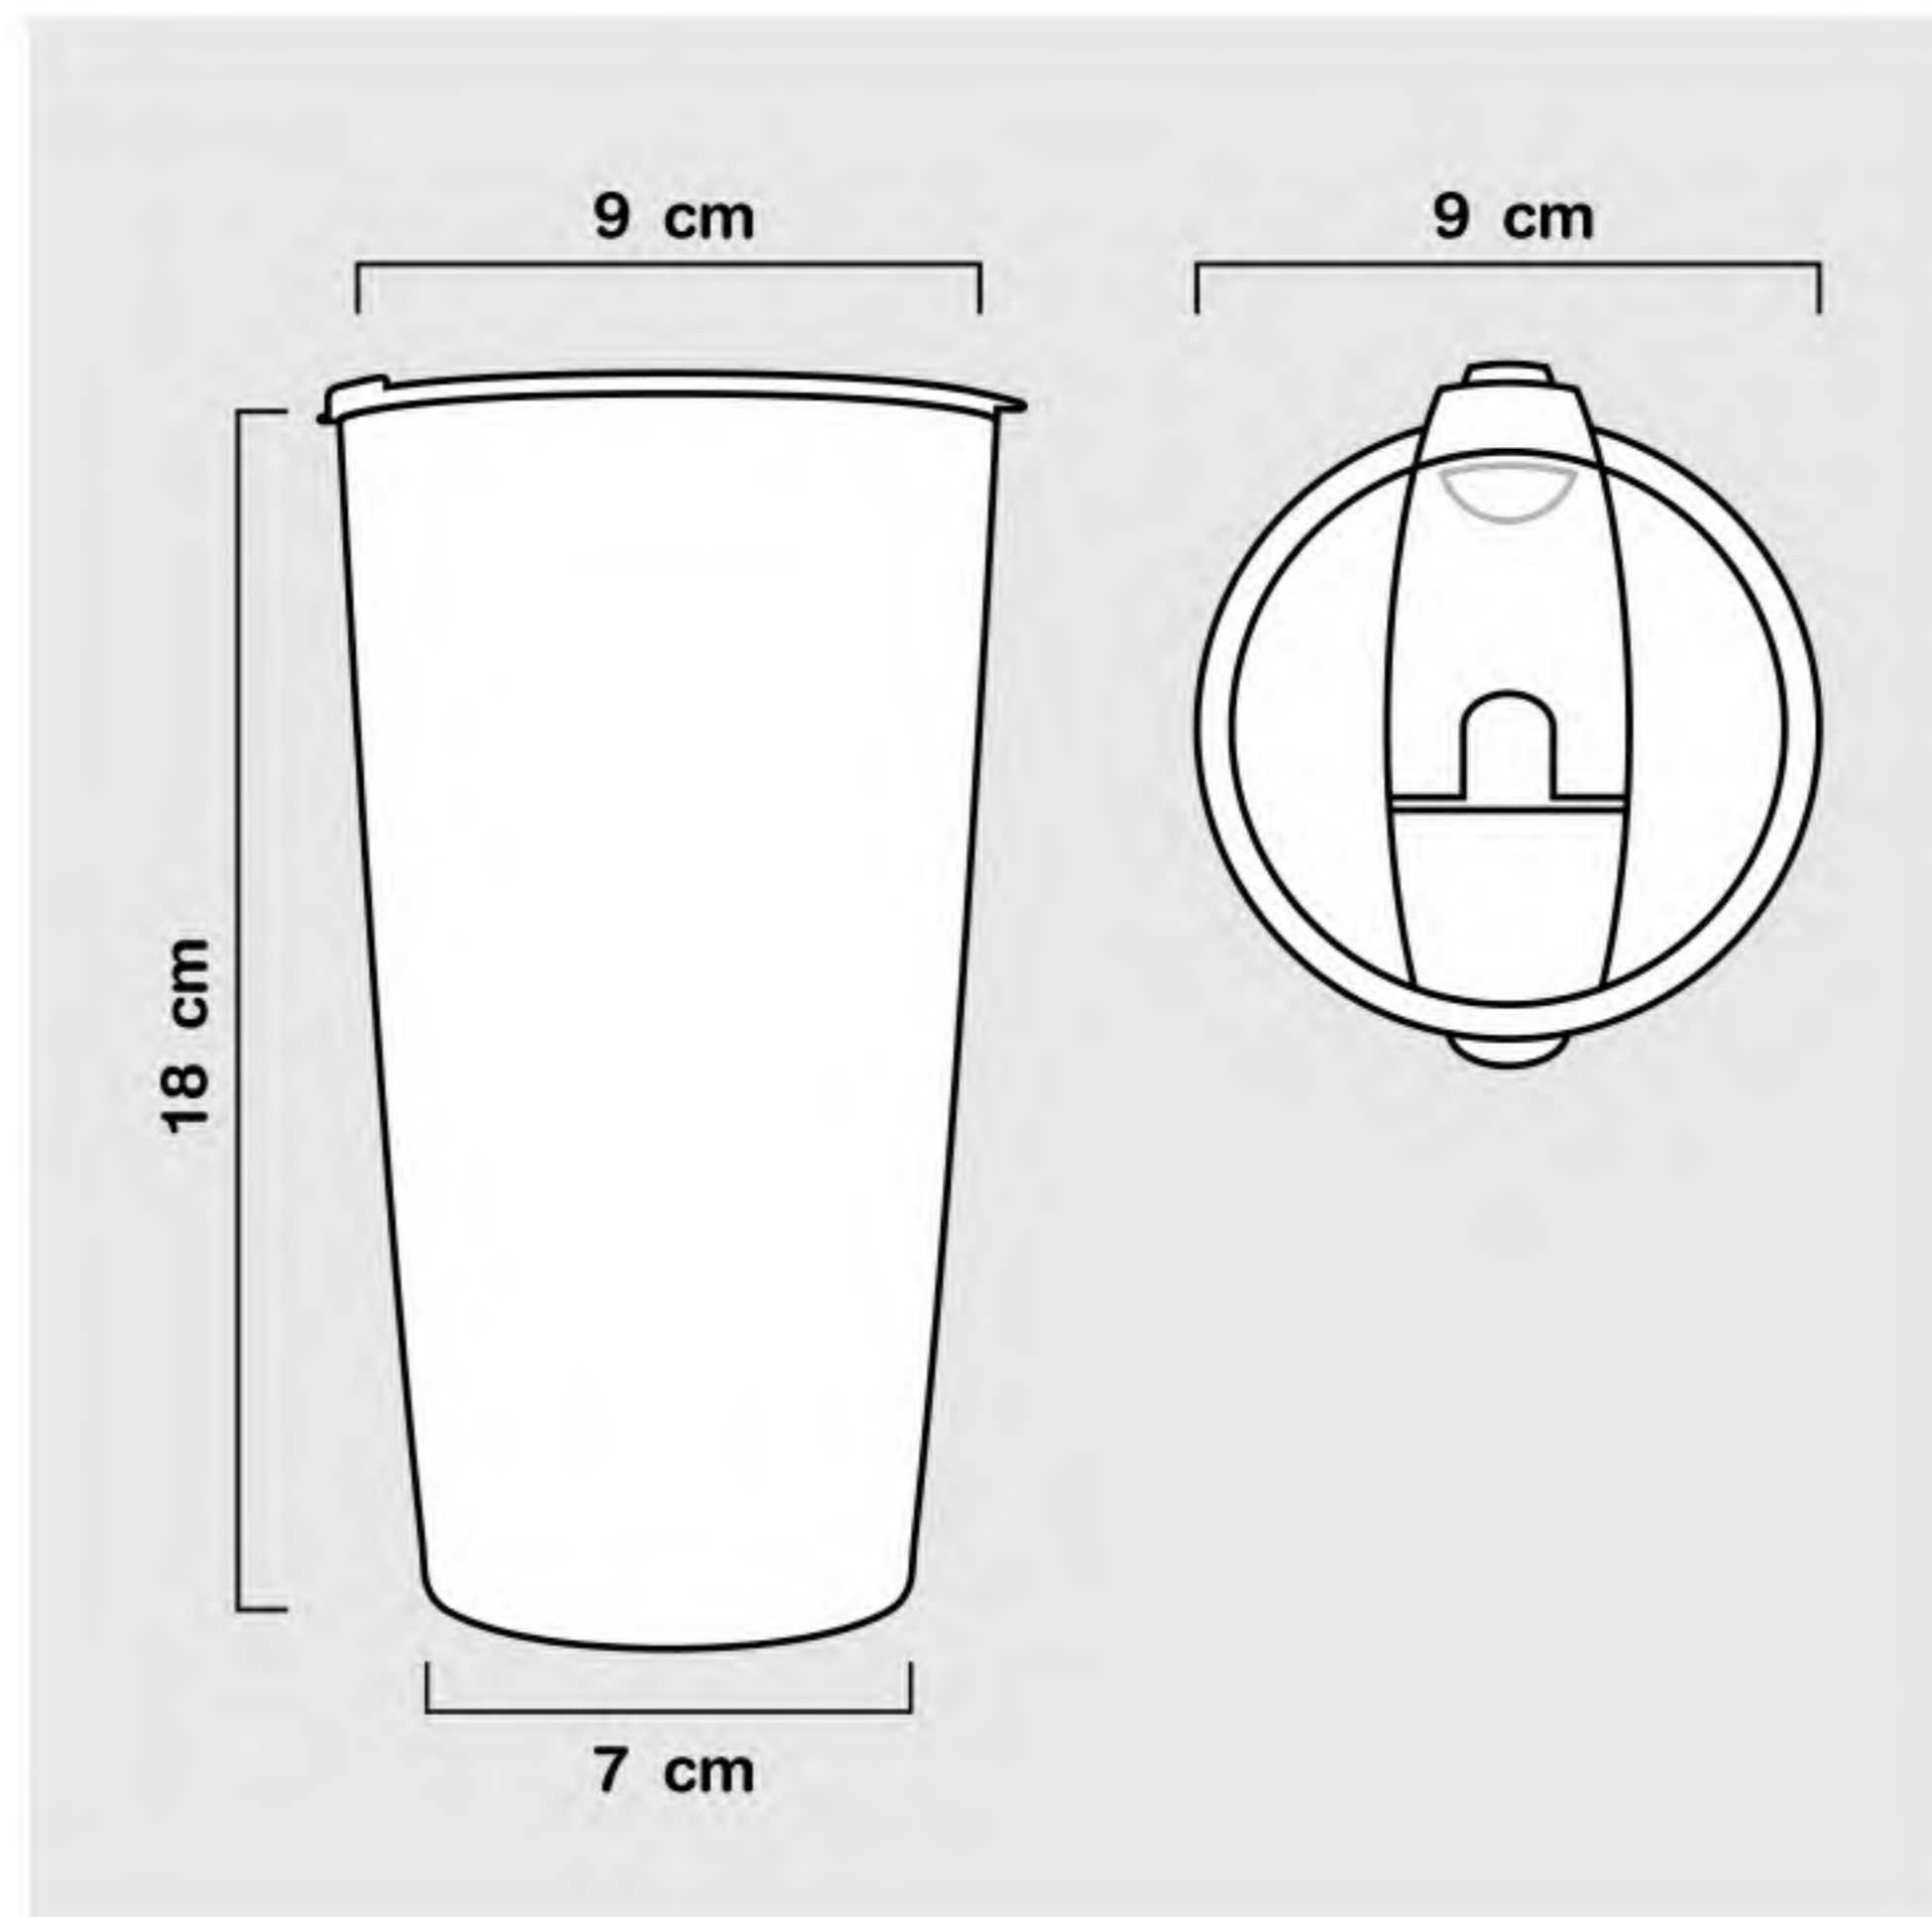

แก้วพลาสติก พิมพ์ลาย
พลาสติก Food grade

18 x 9 cm

120.-

ขนาด : สูงหกนิ้ว

แก้วพลาสติก พิมพ์ลาย

พลาสติก Food grade
ขนาด 18 x 9 cm

QTY จำนวน	THB : PC บาท : ชิ้น
300	145
500	140
1,000	135
3,000	130
5,000	125
10,000	120

ราคายังไม่รวมภาษีมูลค่าเพิ่ม (VAT 7%)

*** สีที่เพิ่ม ด้านที่เพิ่ม สีละ 5 บาท
ระยะเวลา 30-45 วันทำการ

มี 4 สีให้เลือก

บริษัท ดีไซน์ กูรู จำกัด
Design Guru Co.,Ltd.

50 ซอยสาธุประดิษฐ์ 4 แขวงทุ่งวัดดอน เขตสาทร กรุงเทพมหานคร 10120
50 Sathu Pradit 4 Alley, Thung Wat Don, Sathon, Bangkok 10120

TEL: 088-653-2999
TAX ID : 0105561057731

LINE: @designguru
EMAIL: eed@thaidesignguru.com
fon@thaidesignguru.com

ฟรีค่าจัดส่ง