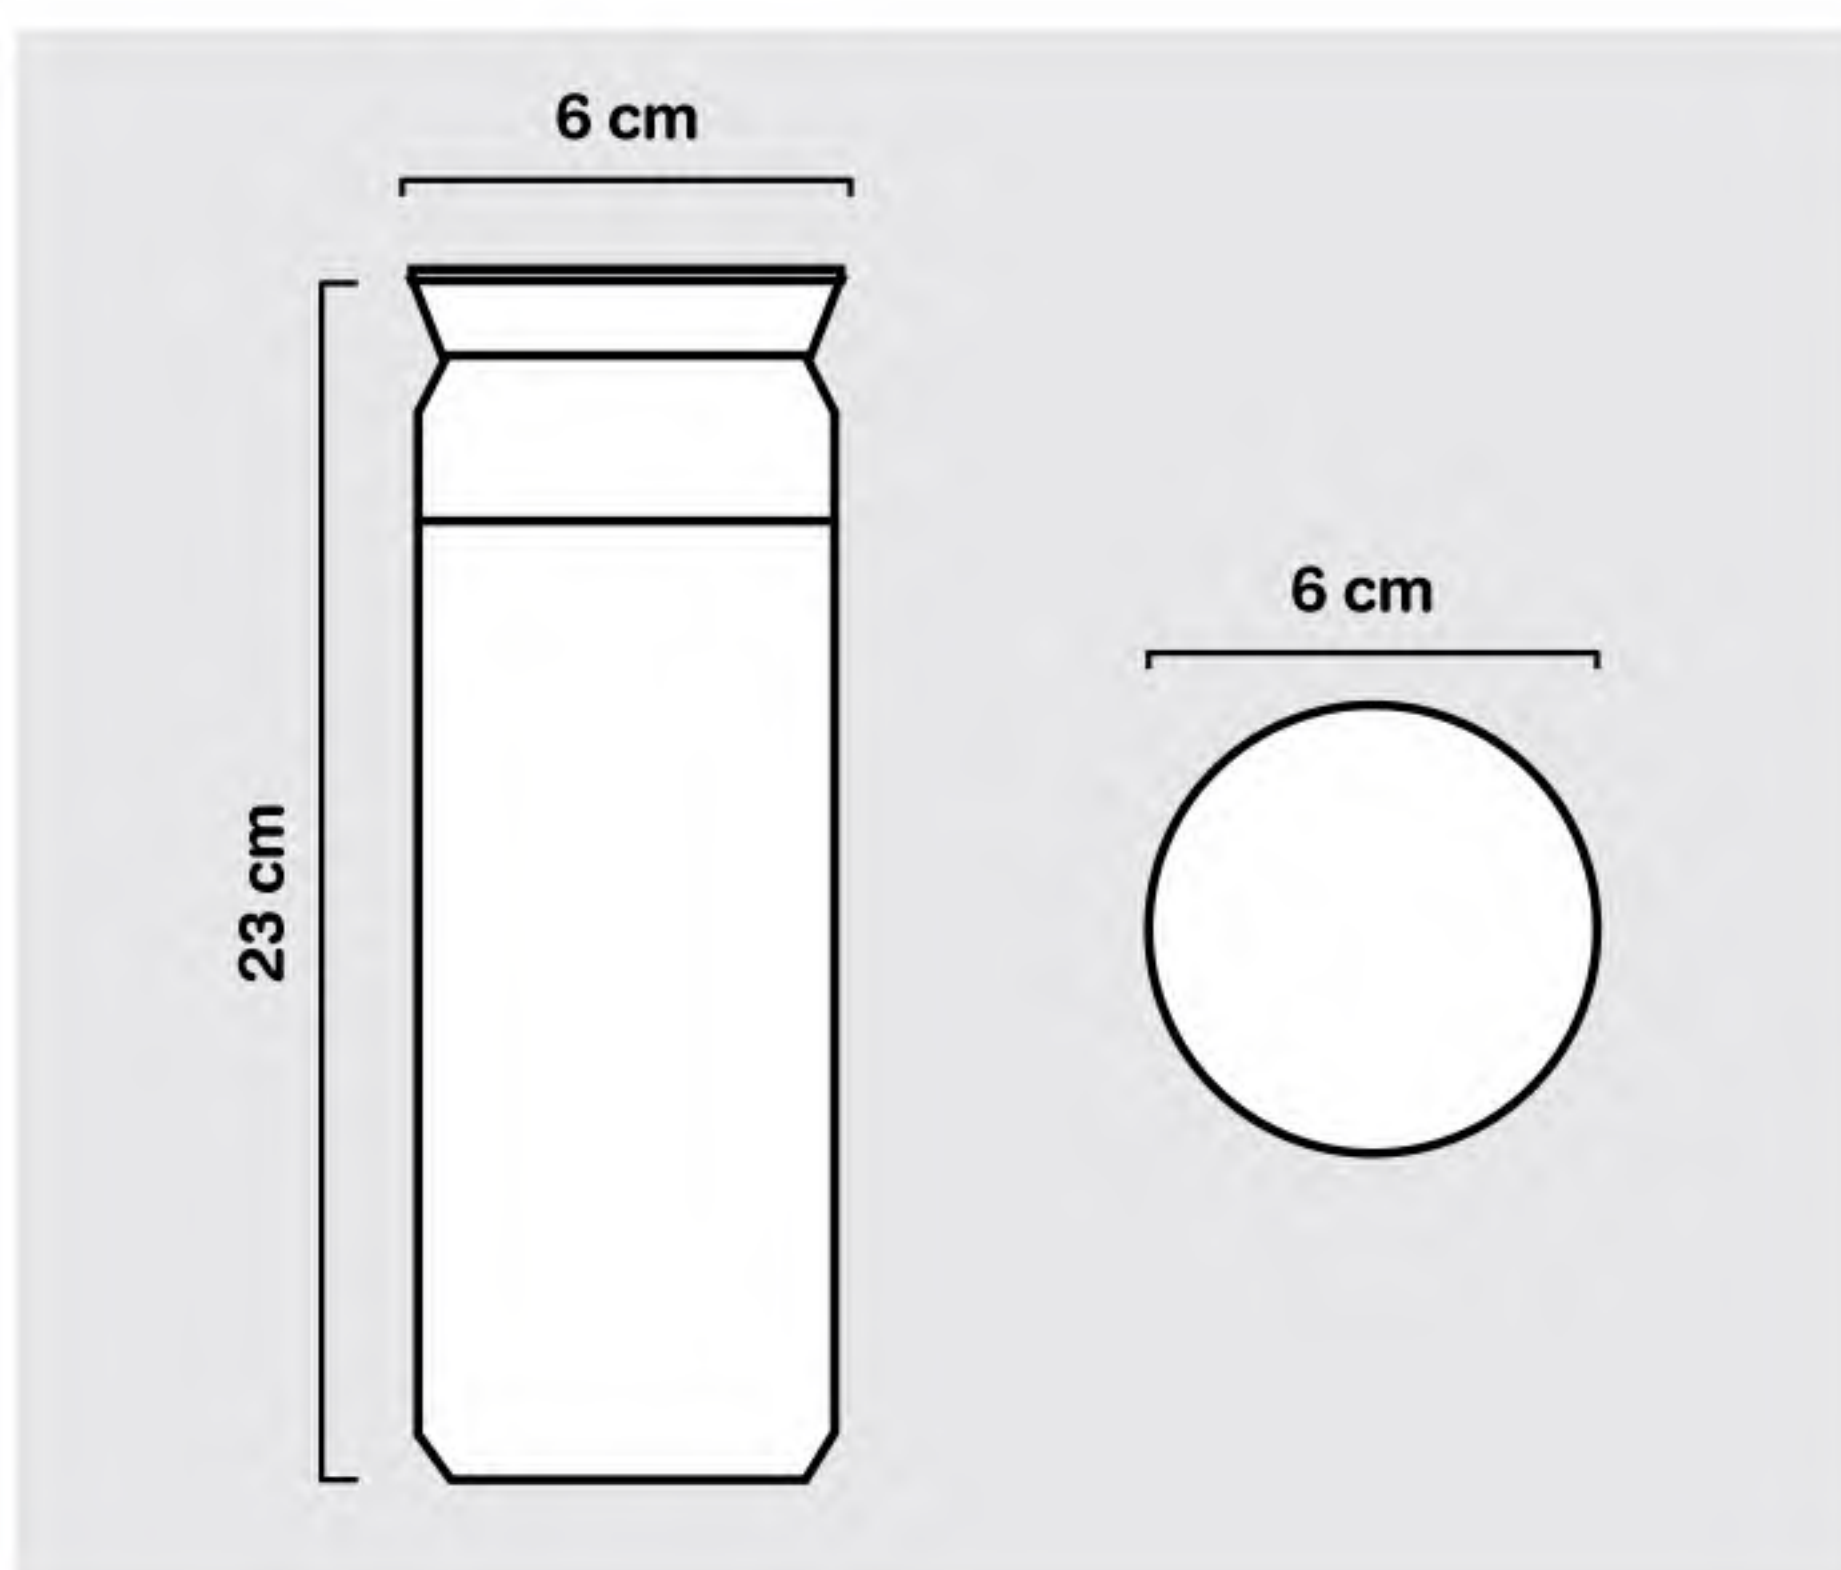

สีกระบอกน้ำ 8 สีให้เลือก