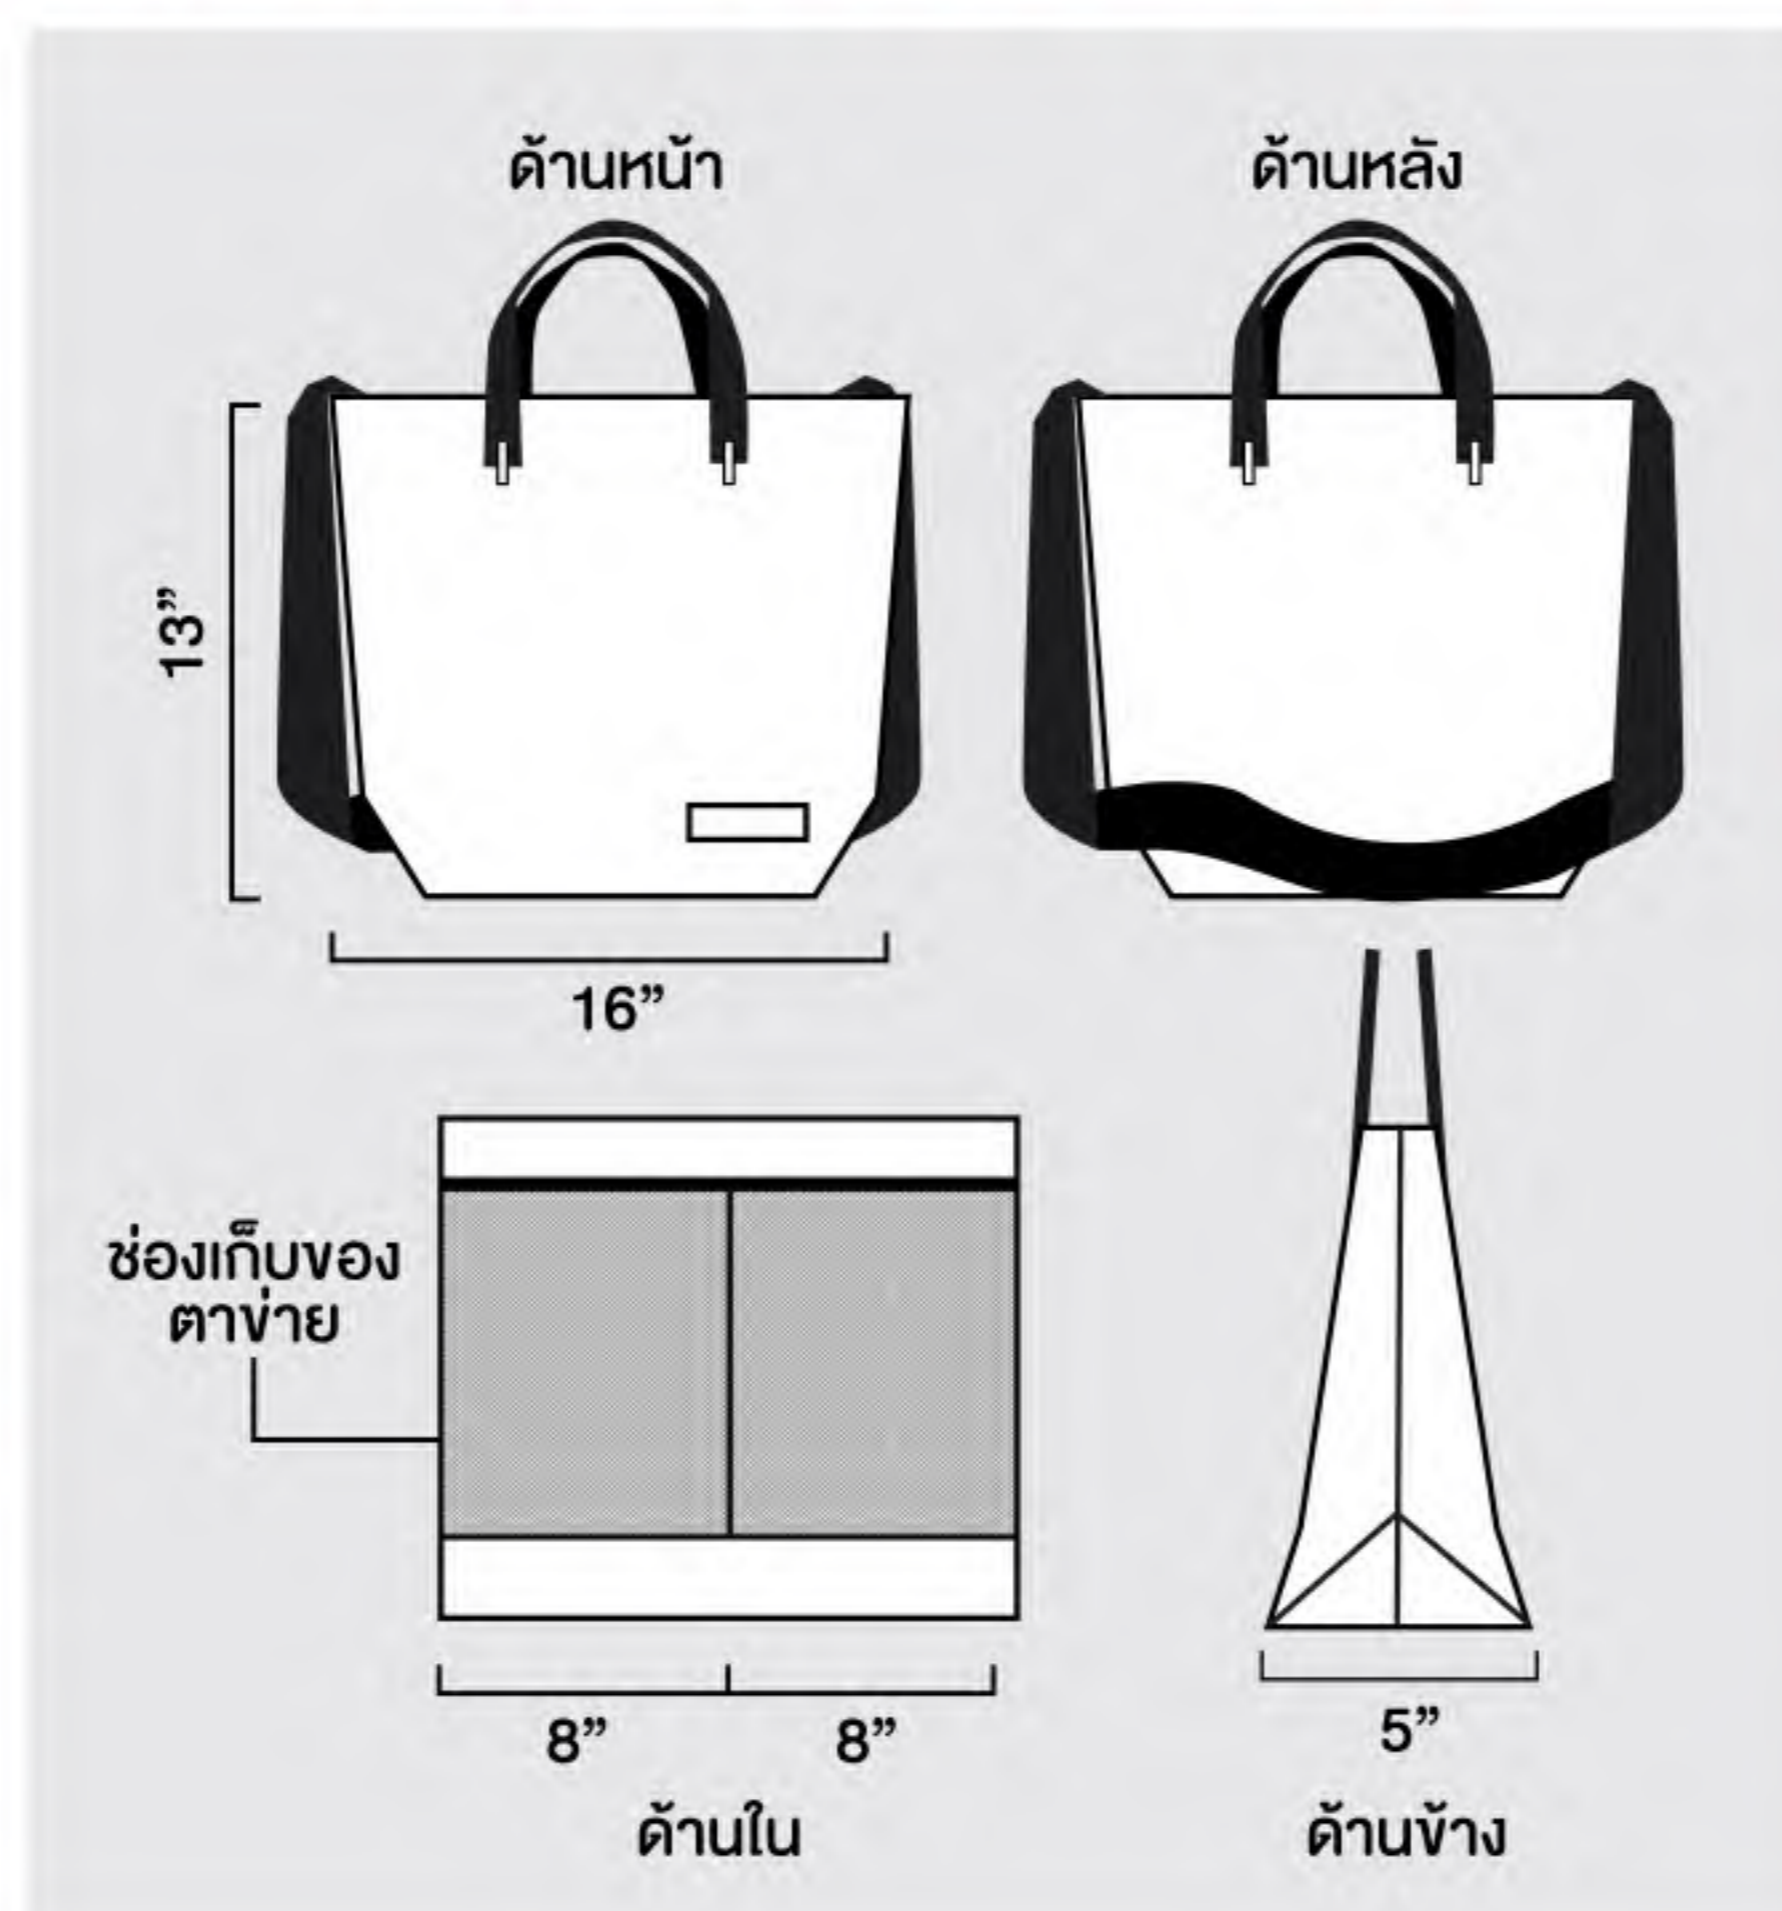

กระเป๋าผ้าใบ พร้อมสายสะพายในลอน

เนื้อผ้า : ผ้าใบรถบรรทุก ด้านใน มีช่องเก็บของผ้าตาข่าย 2 ช่อง
ขนาด 13 x 16 x 5 inch

ฟรี สกรีน 1 สี 2 ด้าน สีต่อไปสีละ 5 บาท ไลก์ยางหยอด + 15 บาท ต่อสี

จำนวน	บาท : ชิ้น
100	450
300	435
500	420
1,000	410
3,000	400
5,000	390

ราคายังไม่รวมภาษีมูลค่าเพิ่ม (VAT 7%)

*** สีที่เพิ่ม ด้านที่เพิ่ม สีละ 5 บาท

ระยะเวลา : 21-30 วันทำการ