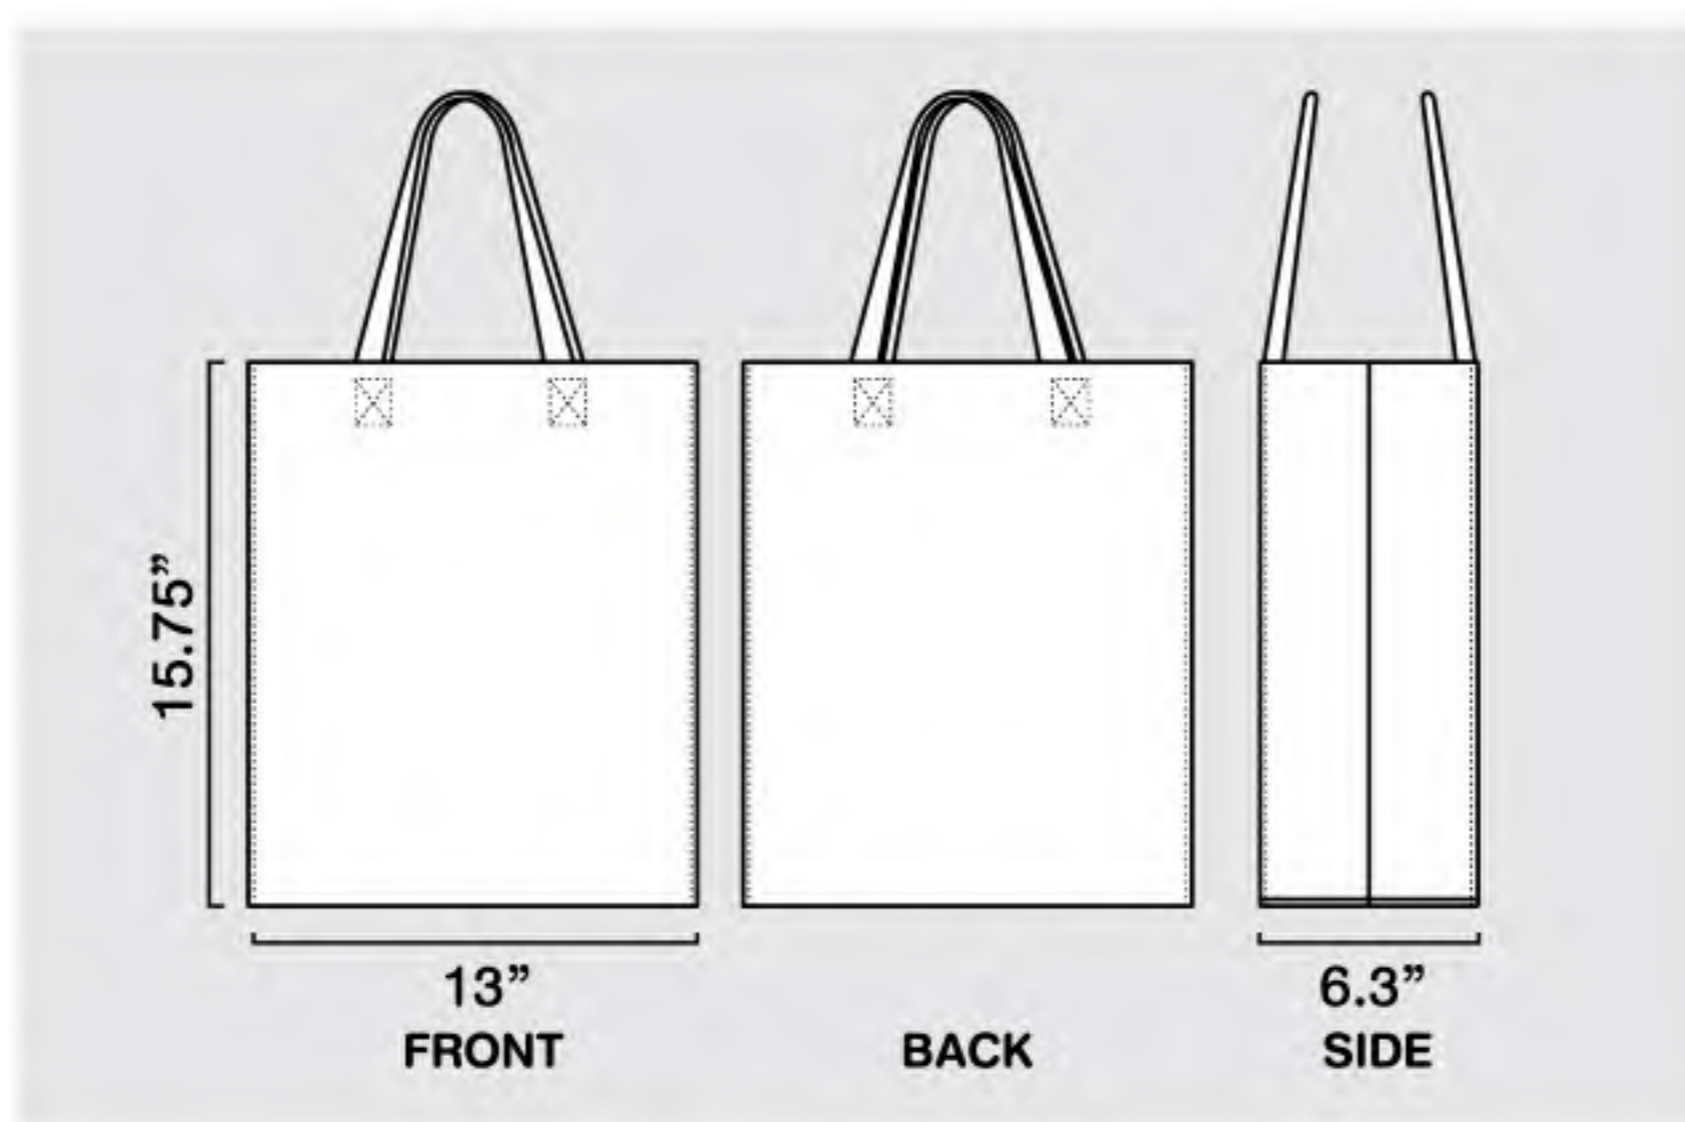

กระเป๋าผ้าใบ (Phuket) สกรีนโลโก้
ผ้าใบรถบรรทุก

15.75 x 13 x 6.3 inch

185.-

ขนาด : สูงกว้างก้น

40 x 33 x 16 cm

กระเป๋าผ้าใบ (Phuket) สกรีนโลโก้

เนื้อผ้า : ผ้าใบรถบรรทุก

ขนาด 15.75 x 13 x 6.3 inch

ฟรี สกรีน 1 สี สติ๊กเกอร์สีละ 5 บาท โลโก้ยางหยอด + 15 บาท ต่อสี

จำนวน	บาท : ชิ้น
100	350
300	325
500	290
1,000	230
3,000	195
5,000	185

มี 16 สีให้เลือก

ราคายังไม่รวมภาษีมูลค่าเพิ่ม (VAT 7%)

*** สติ๊กเกอร์เพิ่ม ด้านที่เพิ่ม สีละ 5 บาท ระยะเวลา : 21-30 วันทำการ

บริษัท ดีไซน์ กูรู จำกัด
Design Guru Co.,Ltd.

ฟรีค่าจัดส่ง