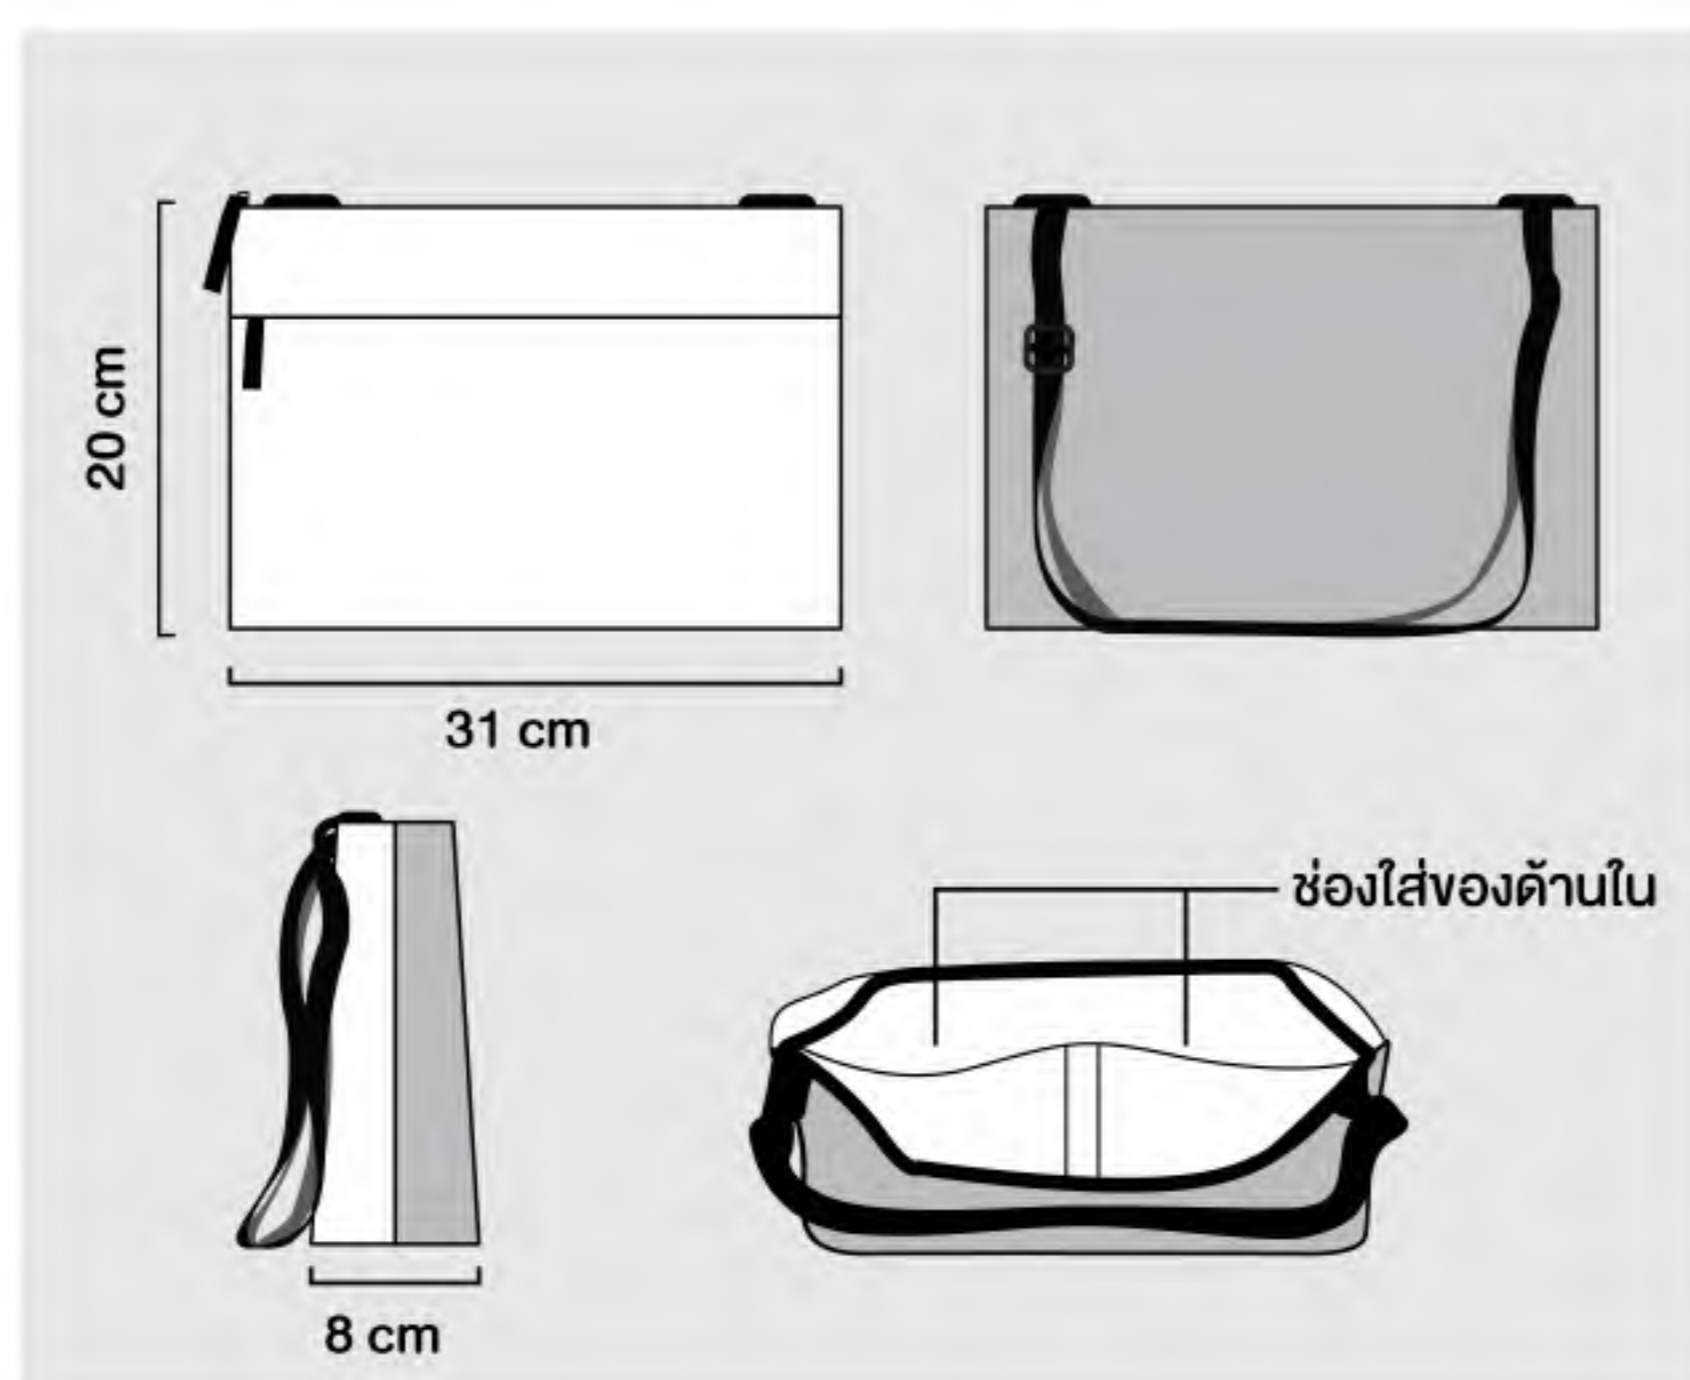

บริษัท ดีไซน์ กูรู จำกัด
Design Guru Co.,Ltd.

50 ซอยสาธุประดิษฐ์ 4 แขวงทุ่งวัดดอน เขตสาทร กรุงเทพมหานคร 10120
50 Sathu Pradit 4 Alley, Thung Wat Don, Sathon, Bangkok 10120

TEL: 088-653-2999
TAX ID : 0105561057731

LINE : @designguru
EMAIL: eed@thaidesignguru.com
fon@thaidesignguru.com