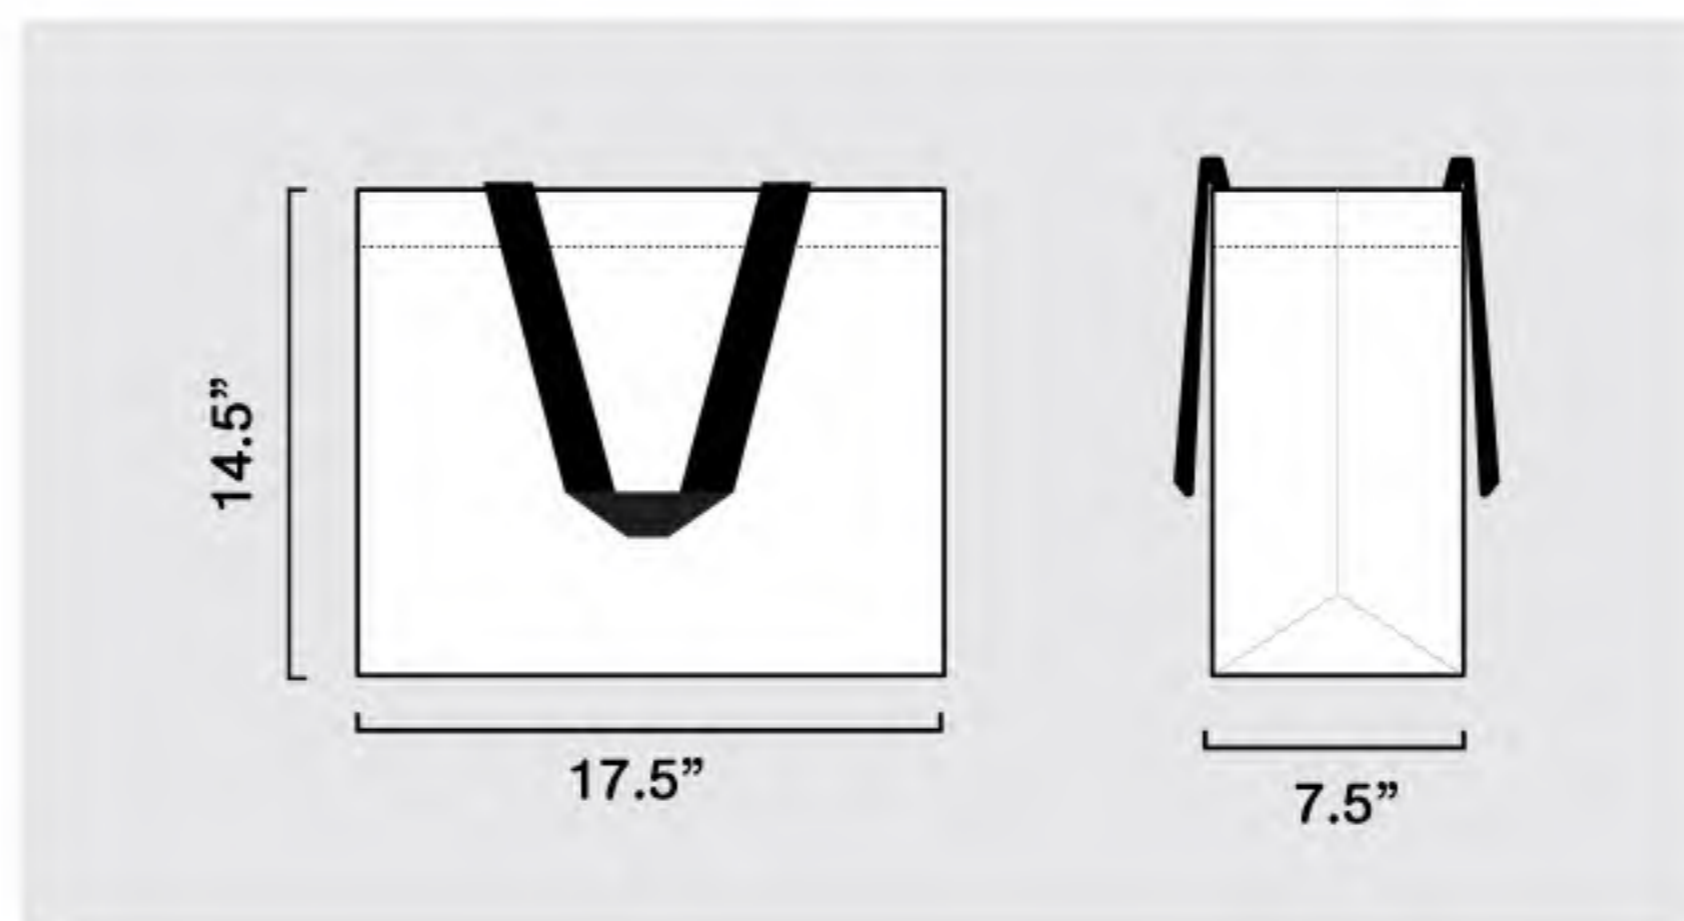

กระเป๋า Shopping สกรีนโลโก้
ผ้าใบรถบรรทุก

14.5 x 17.5 x 7.5 inch

205.-

ขนาด : สูงกว้างท้น

36.8 x 44.5 x 19 cm

กระเป๋า Shopping สะพายผ้าใบ สกรีนโลโก้

เนื้อผ้า : ผ้าใบรถบรรทุก

ขนาด 14.5 x 17.5 x 7.5 inch

ฟรี สกรีน 1 สี สัปดาห์ละ 5 บาท โลโก้ยางหยอด + 15 บาท ต่อสี

จำนวน	บาท : ชิ้น
300	358
500	323
1,000	288
3,000	253
5,000	205

ราคายังไม่รวมภาษีมูลค่าเพิ่ม (VAT 7%)

มี 16 สีให้เลือก

*** สีที่เพิ่ม ด้านที่เพิ่ม สีละ 5 บาท ระยะเวลา : 21-30 วันทำการ

บริษัท ดีไซน์ กูรู จำกัด
Design Guru Co.,Ltd.

50 ซอยสาธุประดิษฐ์ 4 แขวงทุ่งวัดดอน เขตสาทร กรุงเทพมหานคร 10120
50 Sathu Pradit 4 Alley, Thung Wat Don, Sathon, Bangkok 10120

TEL: 088-653-2999
TAX ID : 0105561057731

LINE : @designguru
EMAIL: eed@thaidesignguru.com
fon@thaidesignguru.com