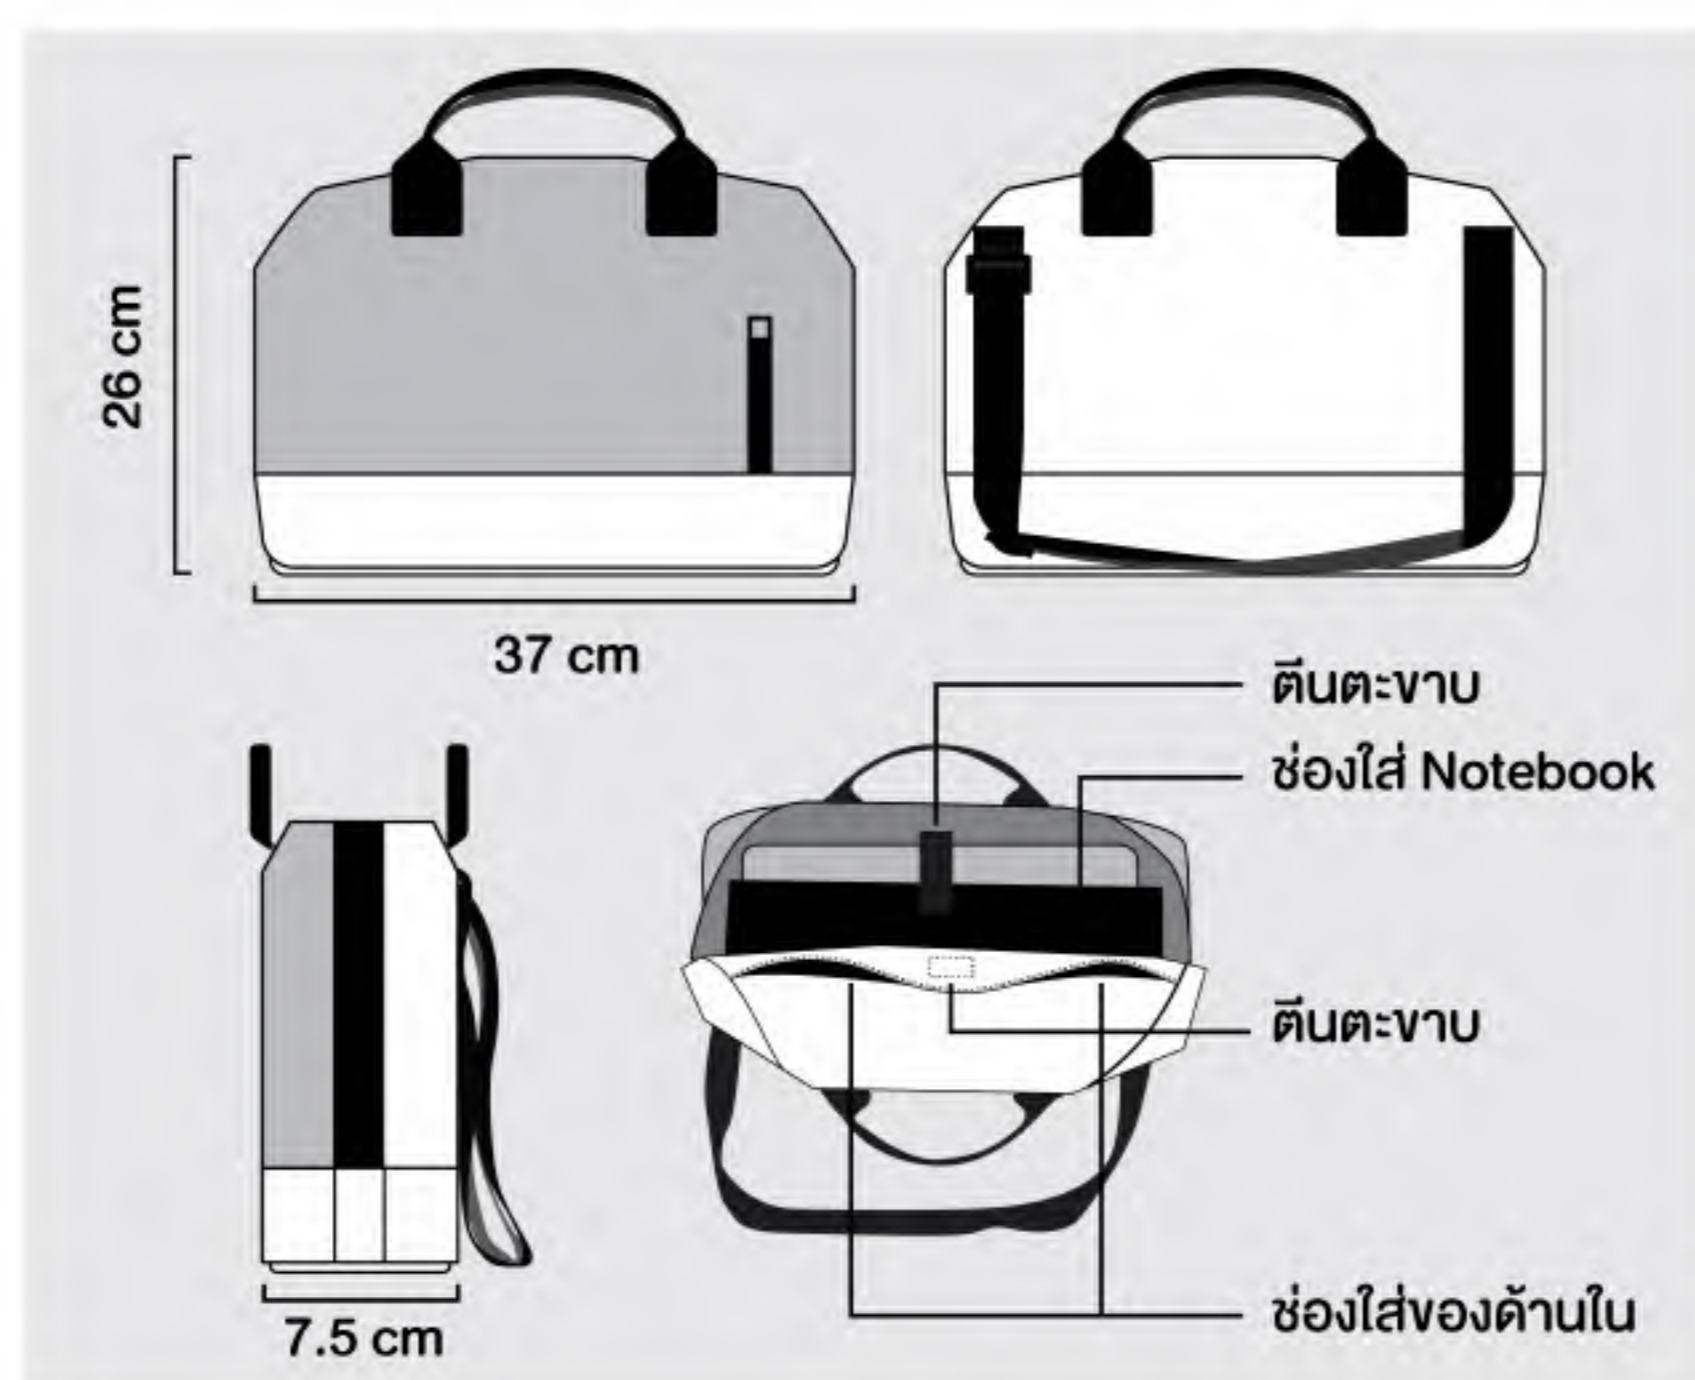

กระเป๋า Notebook 2 โคน แฟชั่น สกรีนโลโก้ ผ้าใบรถบรรทุก

26 x 37 x 7.5 cm

330.-

ขนาด : สูงกว้างเท่ากัน

กระเป๋าผ้าใบ ใส่ Notebook สกรีนโลโก้

เนื้อผ้า : ผ้าใบรถบรรทุก

ขนาด 26 x 37 x 7.5 cm

ฟรี สกรีน 1 สี สีสตอปสีละ 5 บาท โลโก้ยางหยอด + 15 บาท ต่อสี

จำนวน	บาท : ชิ้น
300	433
500	403
1,000	373
5,000	330

ราคายังไม่รวมภาษีมูลค่าเพิ่ม (VAT 7%)

*** สีที่เพิ่ม ด้านที่เพิ่ม สีละ 5 บาท
ระยะเวลา : 21-30 วันทำการ

มี 16 สีให้เลือก

บริษัท ดีไซน์ กูรู จำกัด
Design Guru Co.,Ltd.

50 ซอยสาธุประดิษฐ์ 4 แขวงทุ่งวัดดอน เขตสาทร กรุงเทพมหานคร 10120
50 Sathu Pradit 4 Alley, Thung Wat Don, Sathon, Bangkok 10120

TEL: 088-653-2999
TAX ID : 0105561057731

LINE : @designguru
EMAIL: eed@thaidesignguru.com
fon@thaidesignguru.com