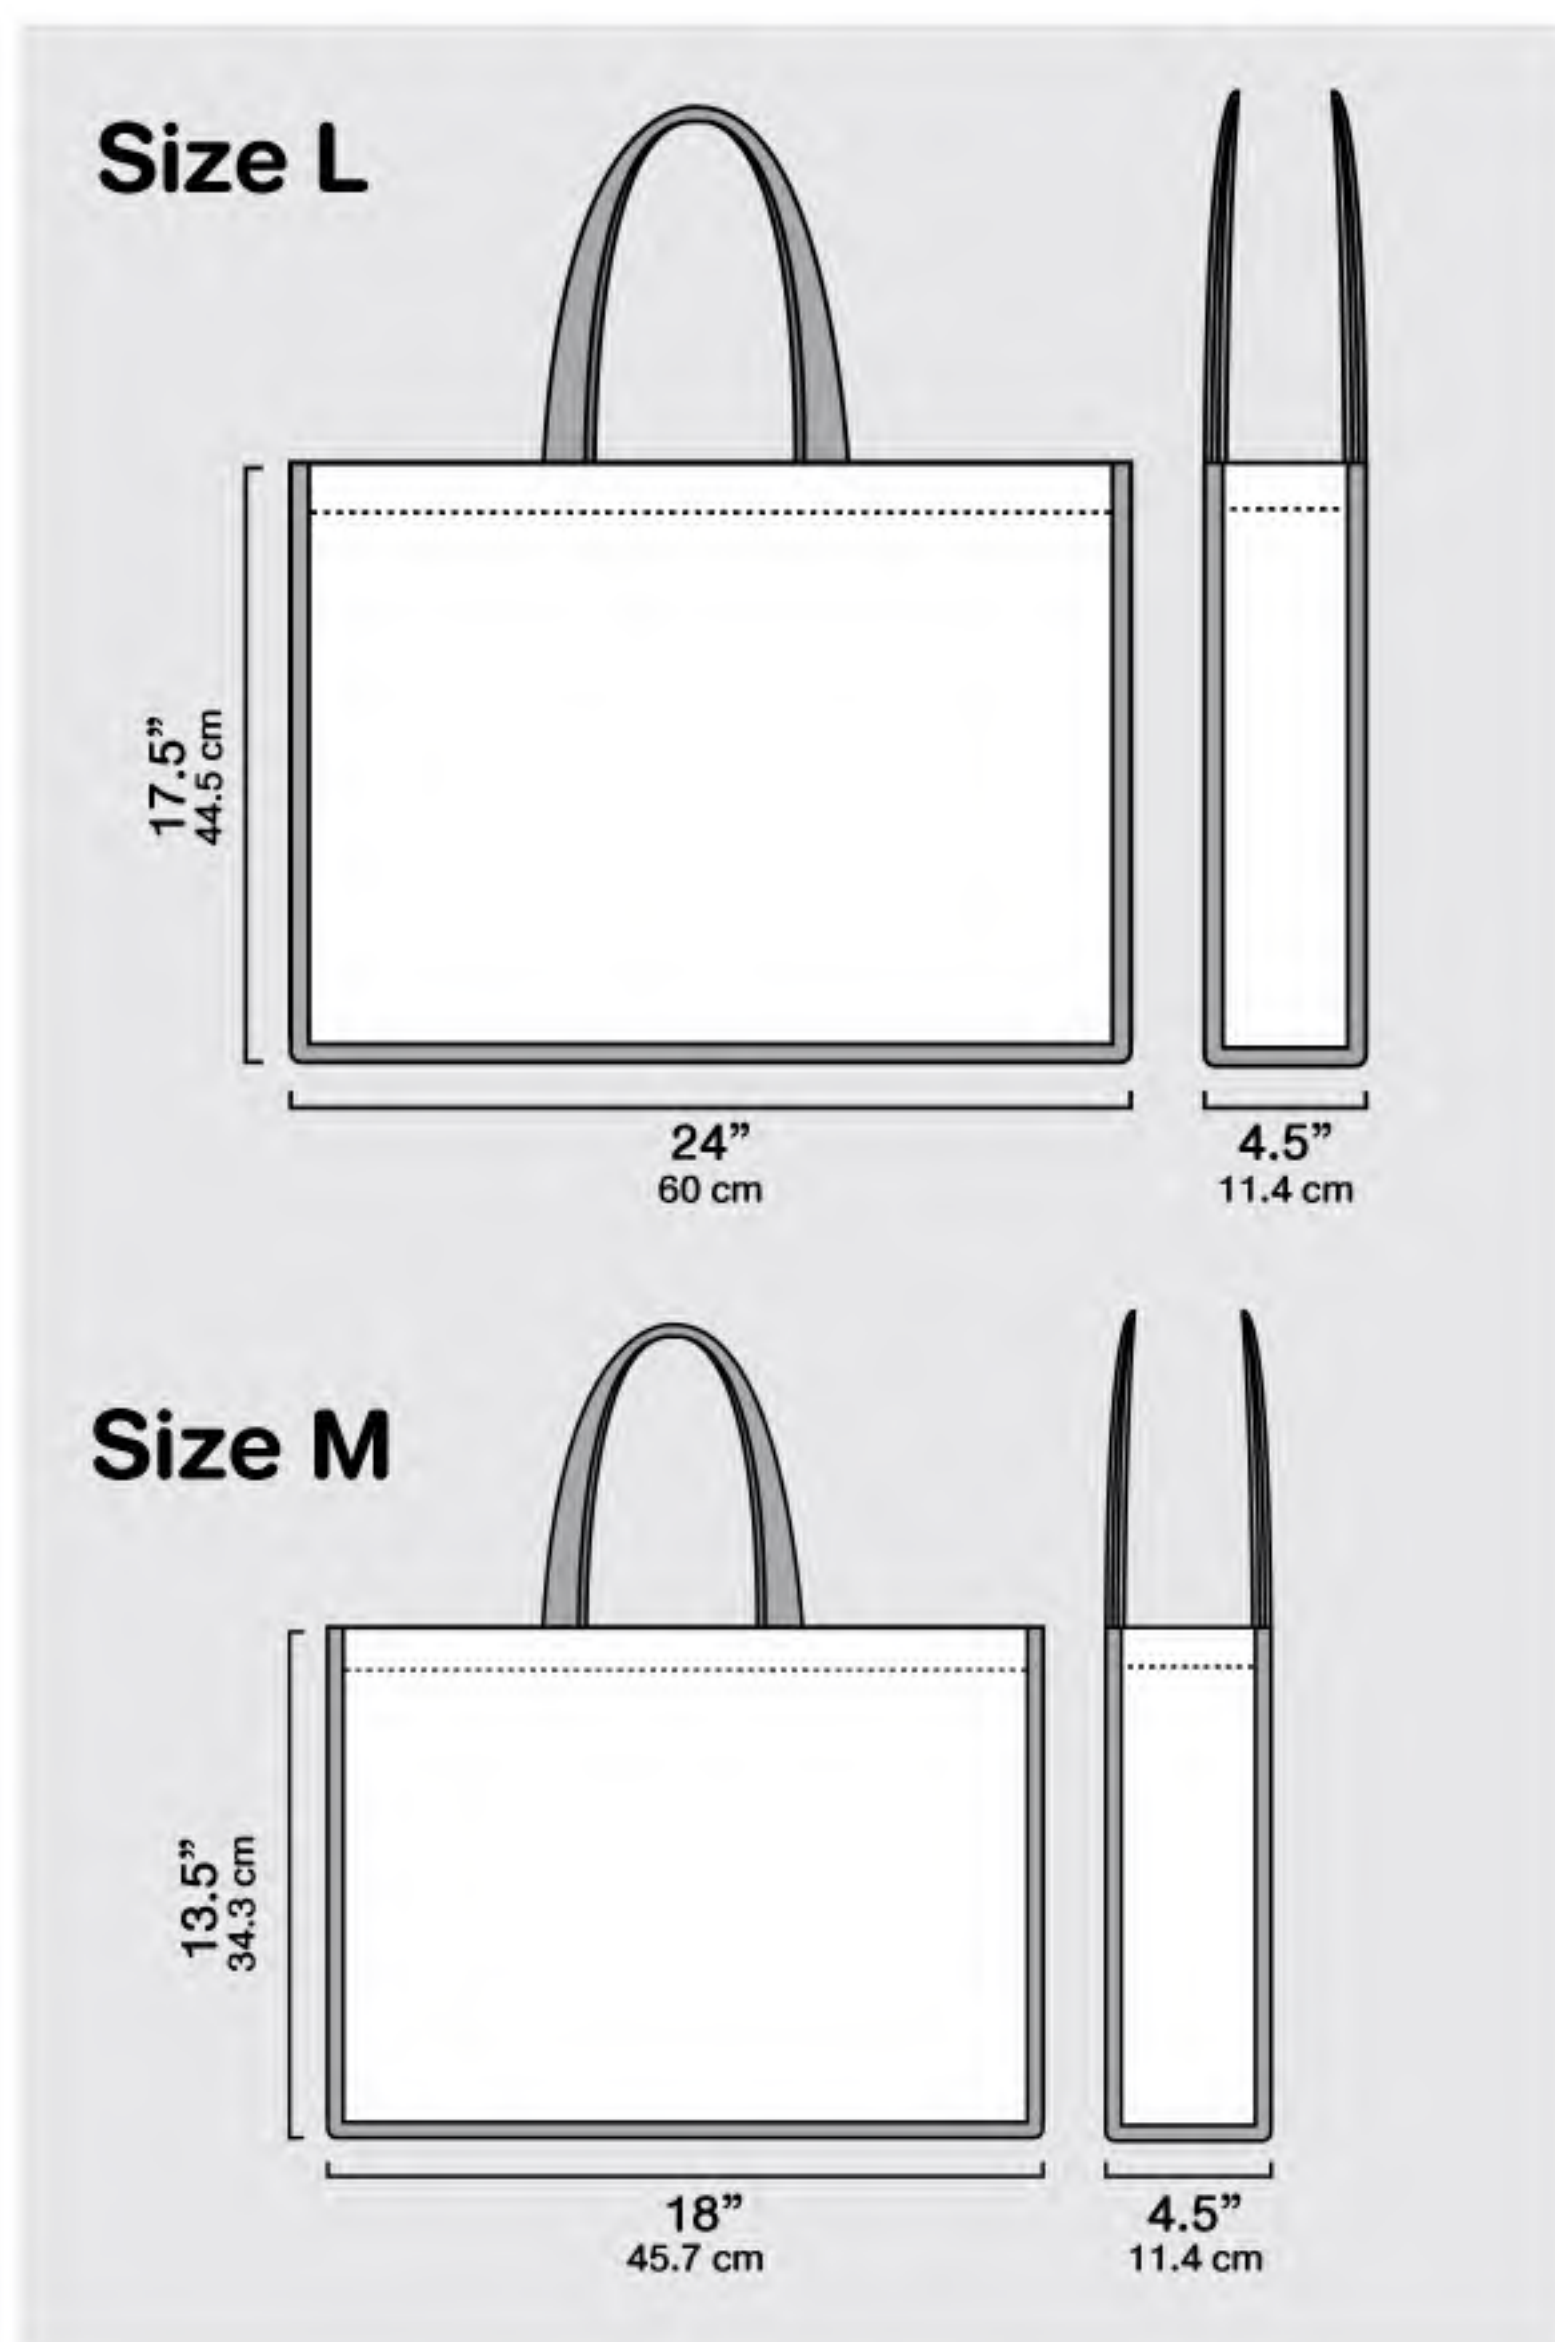

กระเป๋าช้อปปิ้ง ผ้าตาข่าย

ผ้าตาข่ายนุ่ม แบบอ่อน และแบบแข็ง

ฟรี พิมพ์ 1 สี 1 จุด

จำนวน	Size L บาท : ชิ้น	Size M บาท : ชิ้น
300	200	180
500	195	175
1,000	190	170
3,000	185	165
5,000	180	160
10,000	170	150

ราคายังไม่รวมภาษีมูลค่าเพิ่ม (VAT 7%)

*** ระยะเวลา : 15-21 วันทำการ

มี 16 สีให้เลือก

บริษัท ดีไซน์ กูรู จำกัด
Design Guru Co.,Ltd.

50 ซอยสาธุประดิษฐ์ 4 แขวงทุ่งวัดดอน เขตสาทร กรุงเทพมหานคร 10120
50 Sathu Pradit 4 Alley, Thung Wat Don, Sathon, Bangkok 10120

TEL: 088-653-2999
TAX ID : 0105561057731

LINE: @designguru
EMAIL: eed@thaidesignguru.com
fon@thaidesignguru.com

ฟรีค่าจัดส่ง