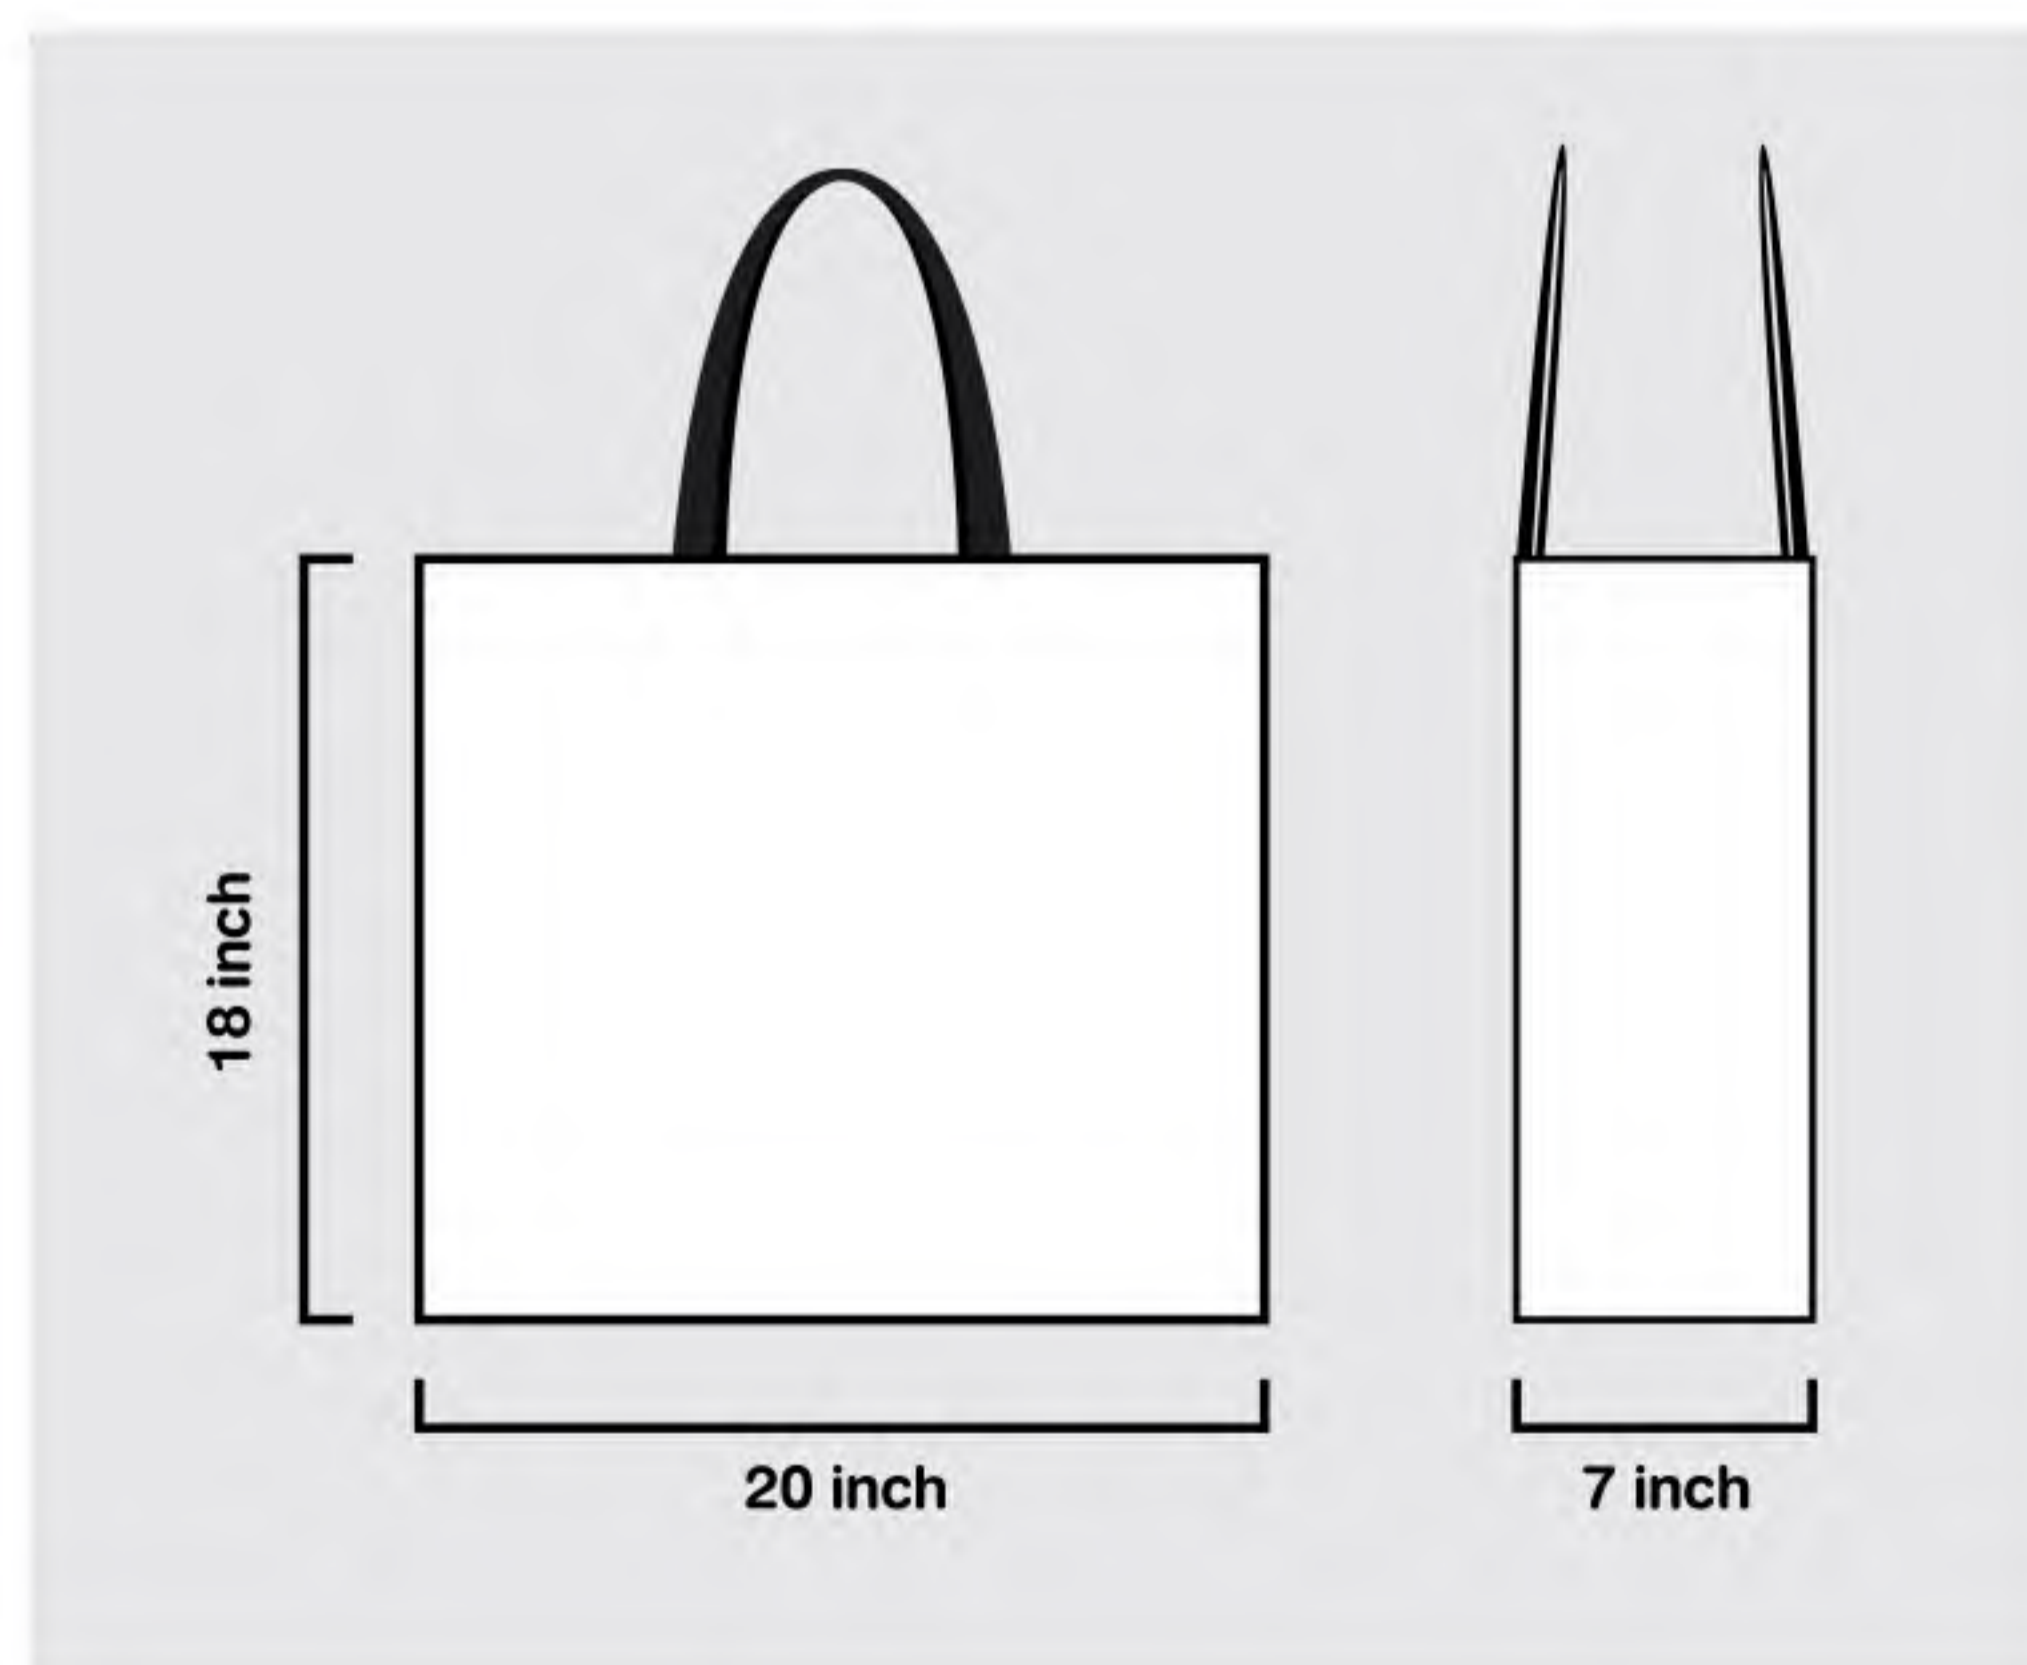

กระเป๋าผ้ากระสอบพลาสติก

ผ้ากระสอบพลาสติก

18 x 20 x 7 inch

70.-

SIZE : HIGH x WIDTH x DEPTH

H 46 x W 51 x D 18 cm

กระเป๋ากระสอบพลาสติก

ผ้ากระสอบพลาสติก สายสปีน 1”

SIZE H 18 x W 20 x D 7 inch

ฟรี พิมพ์ 1 สี 1 ด้าน

QTY จำนวน	THB : PC บาท : ชิ้น
300	145
500	135
1,000	125
2,000	80
5,000	75
10,000	70

This prices not include VAT (VAT 7%)

Lead time : 15-21 DAYS

Included 1 Color Printing :
added 5 THB / Color

มี 15 สีให้เลือก

บริษัท ดีไซน์ กูรู จำกัด
Design Guru Co.,Ltd.

50 ซอยสาธุประดิษฐ์ 4 แขวงทุ่งวัดดอน เขตสาทร กรุงเทพมหานคร 10120
50 Sathu Pradit 4 Alley, Thung Wat Don, Sathon, Bangkok 10120

TEL: 088-653-2999
TAX ID : 0105561057731

LINE : @designguru
EMAIL: eed@thaidesignguru.com
fon@thaidesignguru.com

ฟรีค่าจัดส่ง