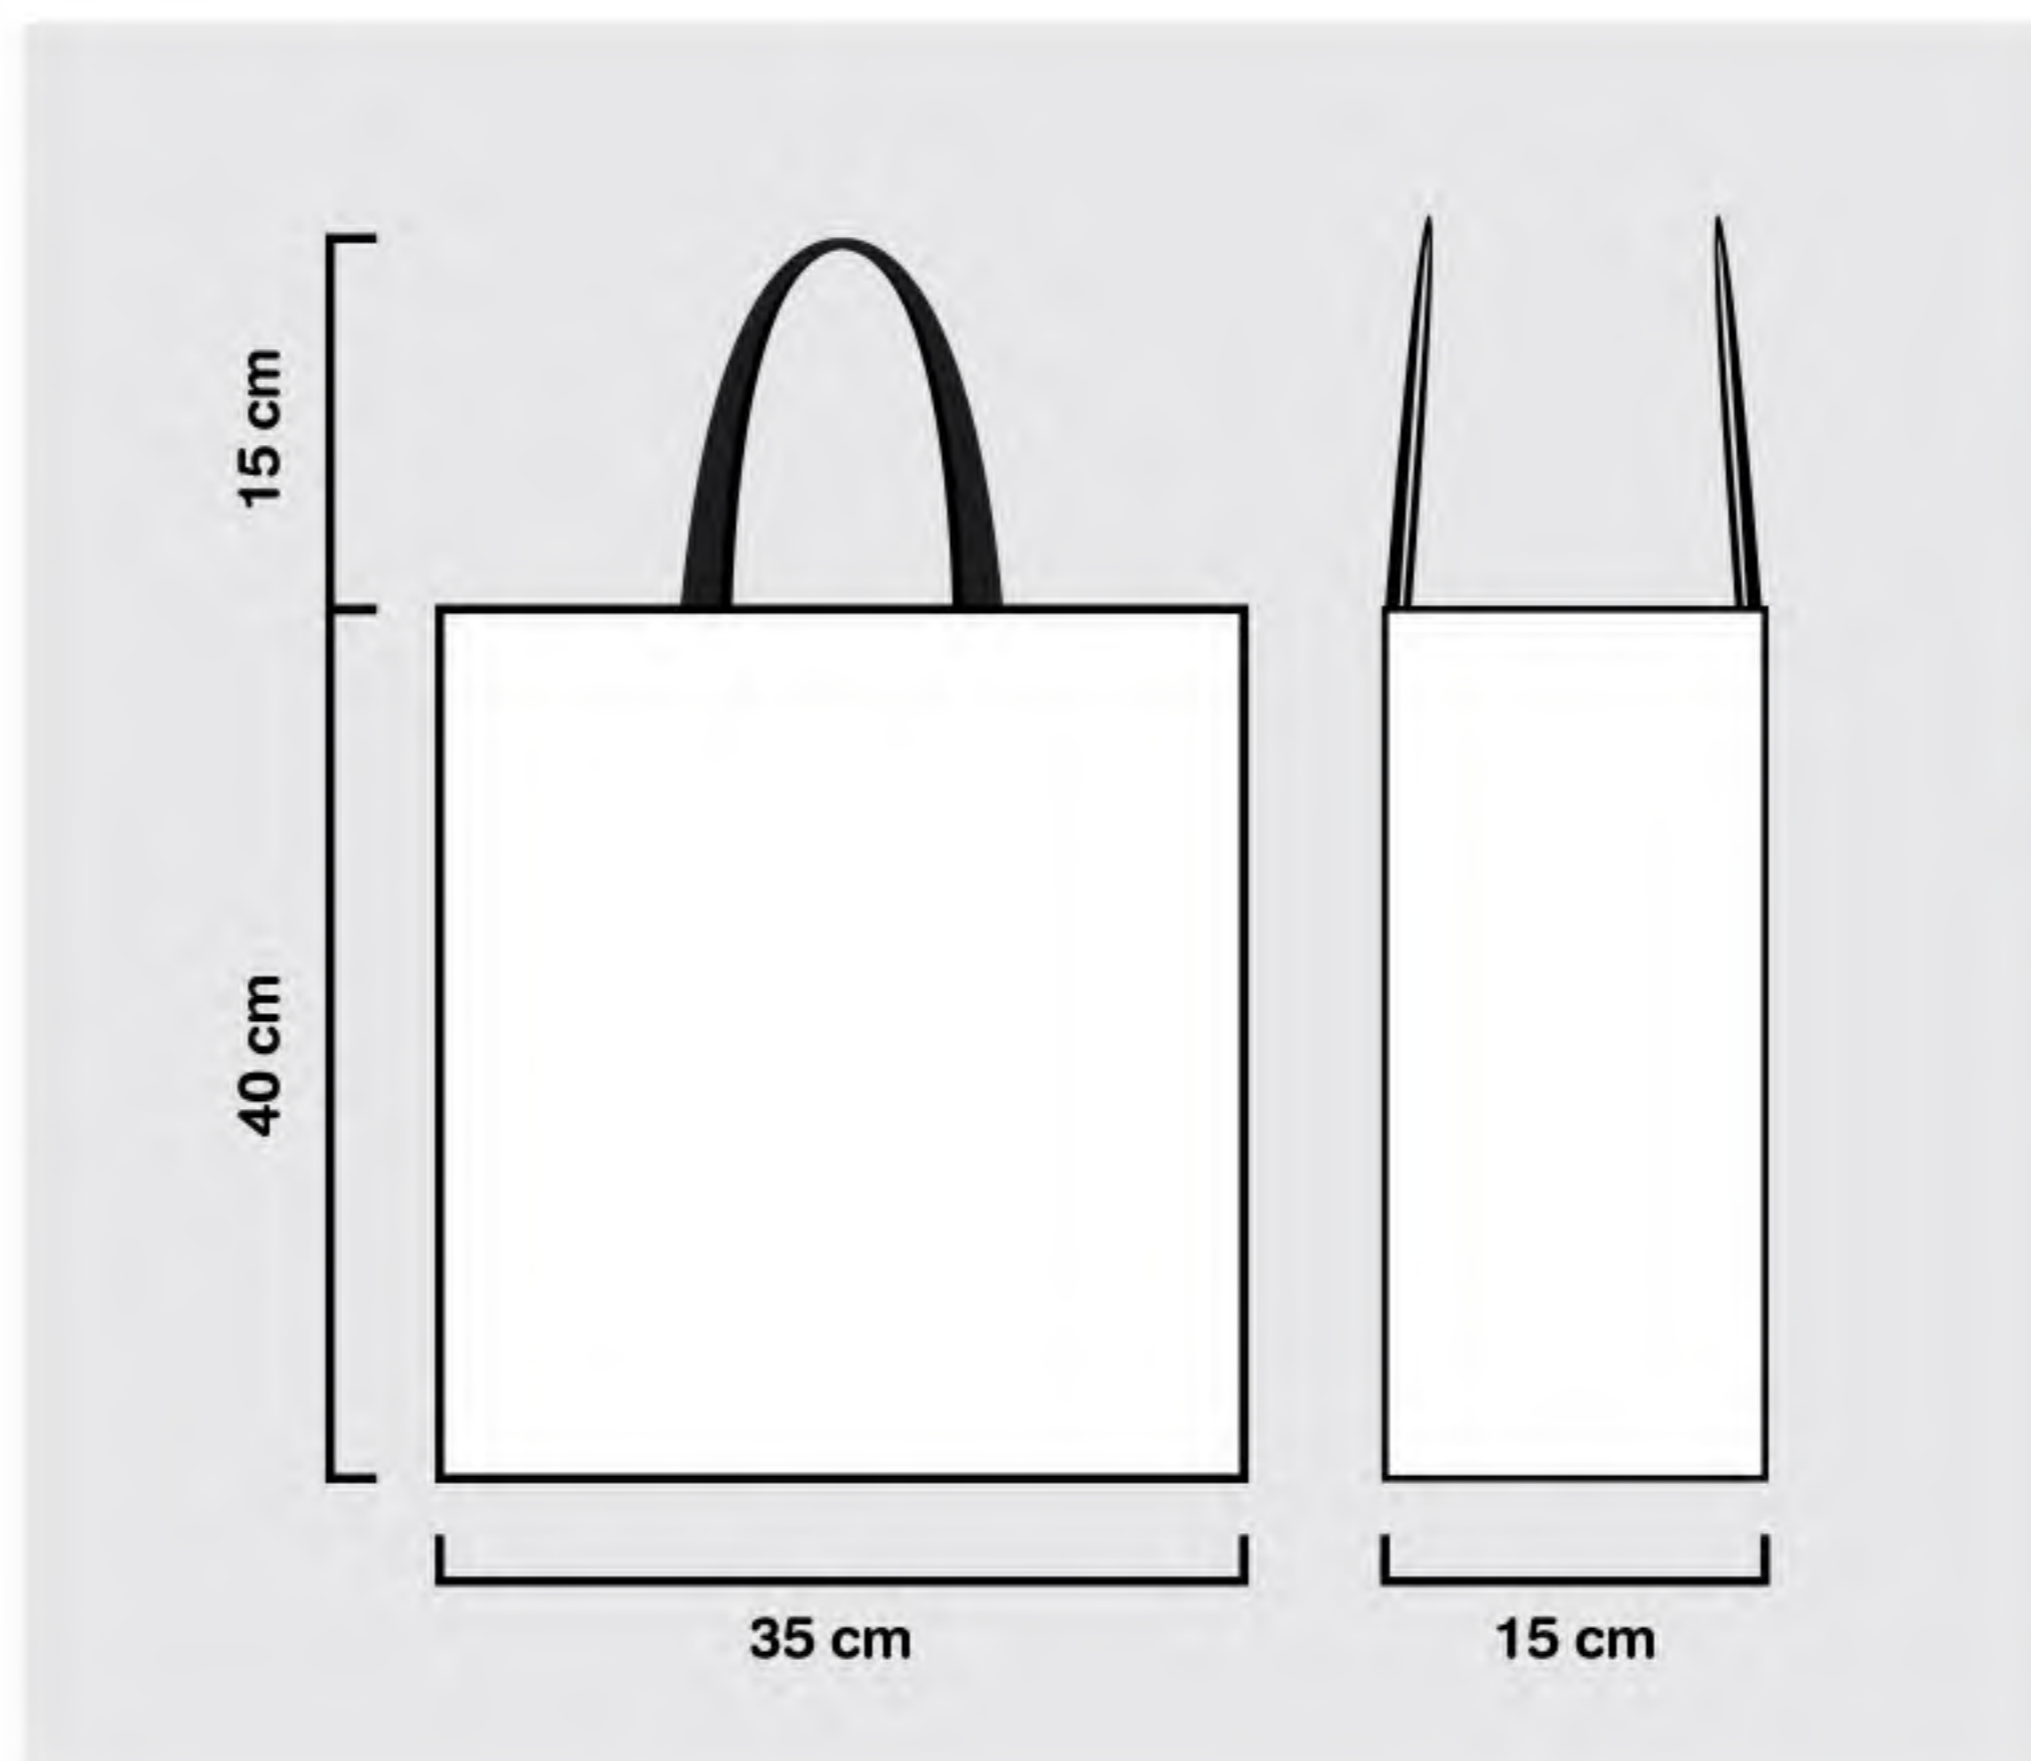

ผ้ากระสอบพลาสติก

15.75 x 13.8 x 5.9 inch

85.-

ขนาด : สูงxกว้างxก้น

H 40 x W 35 x D 15 cm

Truffle

กระเป๋าผ้ากระสอบพลาสติกพิมพ์ลาย

ผ้ากระสอบพลาสติก สายสปีน 1" ก้นผ้า ด้านใน สกรีน 1 สี หน้า - หลัง
ขนาด H 15.75 x W 13.8 x D 5.9 inch

ฟรี พิมพ์ 1 สี 2 ด้าน

จำนวน	บาท : ชิ้น
300	135
500	125
1,000	115
3,000	110
5,000	99

ราคายังไม่รวมภาษีมูลค่าเพิ่ม (VAT 7%)

ระยะเวลา : 15-21 วันทำการ

มี 14 สีให้เลือก

บริษัท ดีไซน์ กูรู จำกัด
Design Guru Co.,Ltd.

ฟรีค่าจัดส่ง

กระเป๋าผ้ากระสอบพลาสติก

ผ้ากระสอบพลาสติก

18 x 20 x 7 inch

70.-

SIZE : HIGH x WIDTH x DEPTH

H 46 x W 51 x D 18 cm

กระเป๋ากระสอบพลาสติก

ราคารวม พิมพ์ ฟรี 1 สี

ขนาด		1,000 ชิ้น	5,000 ชิ้น	10,000 ชิ้น	50,000 ชิ้น
XS - A6	H 23 x W 21 x D 15 cm (A6)	65	60	55	50
S - B5	H 27 x W 31 x D 16 cm (B5)	70	65	60	55
M - A4	H 31.5 x W 36 x D 19 cm (A4)	75	70	65	60
L - A3	H 36.5 x W 46 x D 22 cm (A3)	80	75	70	65