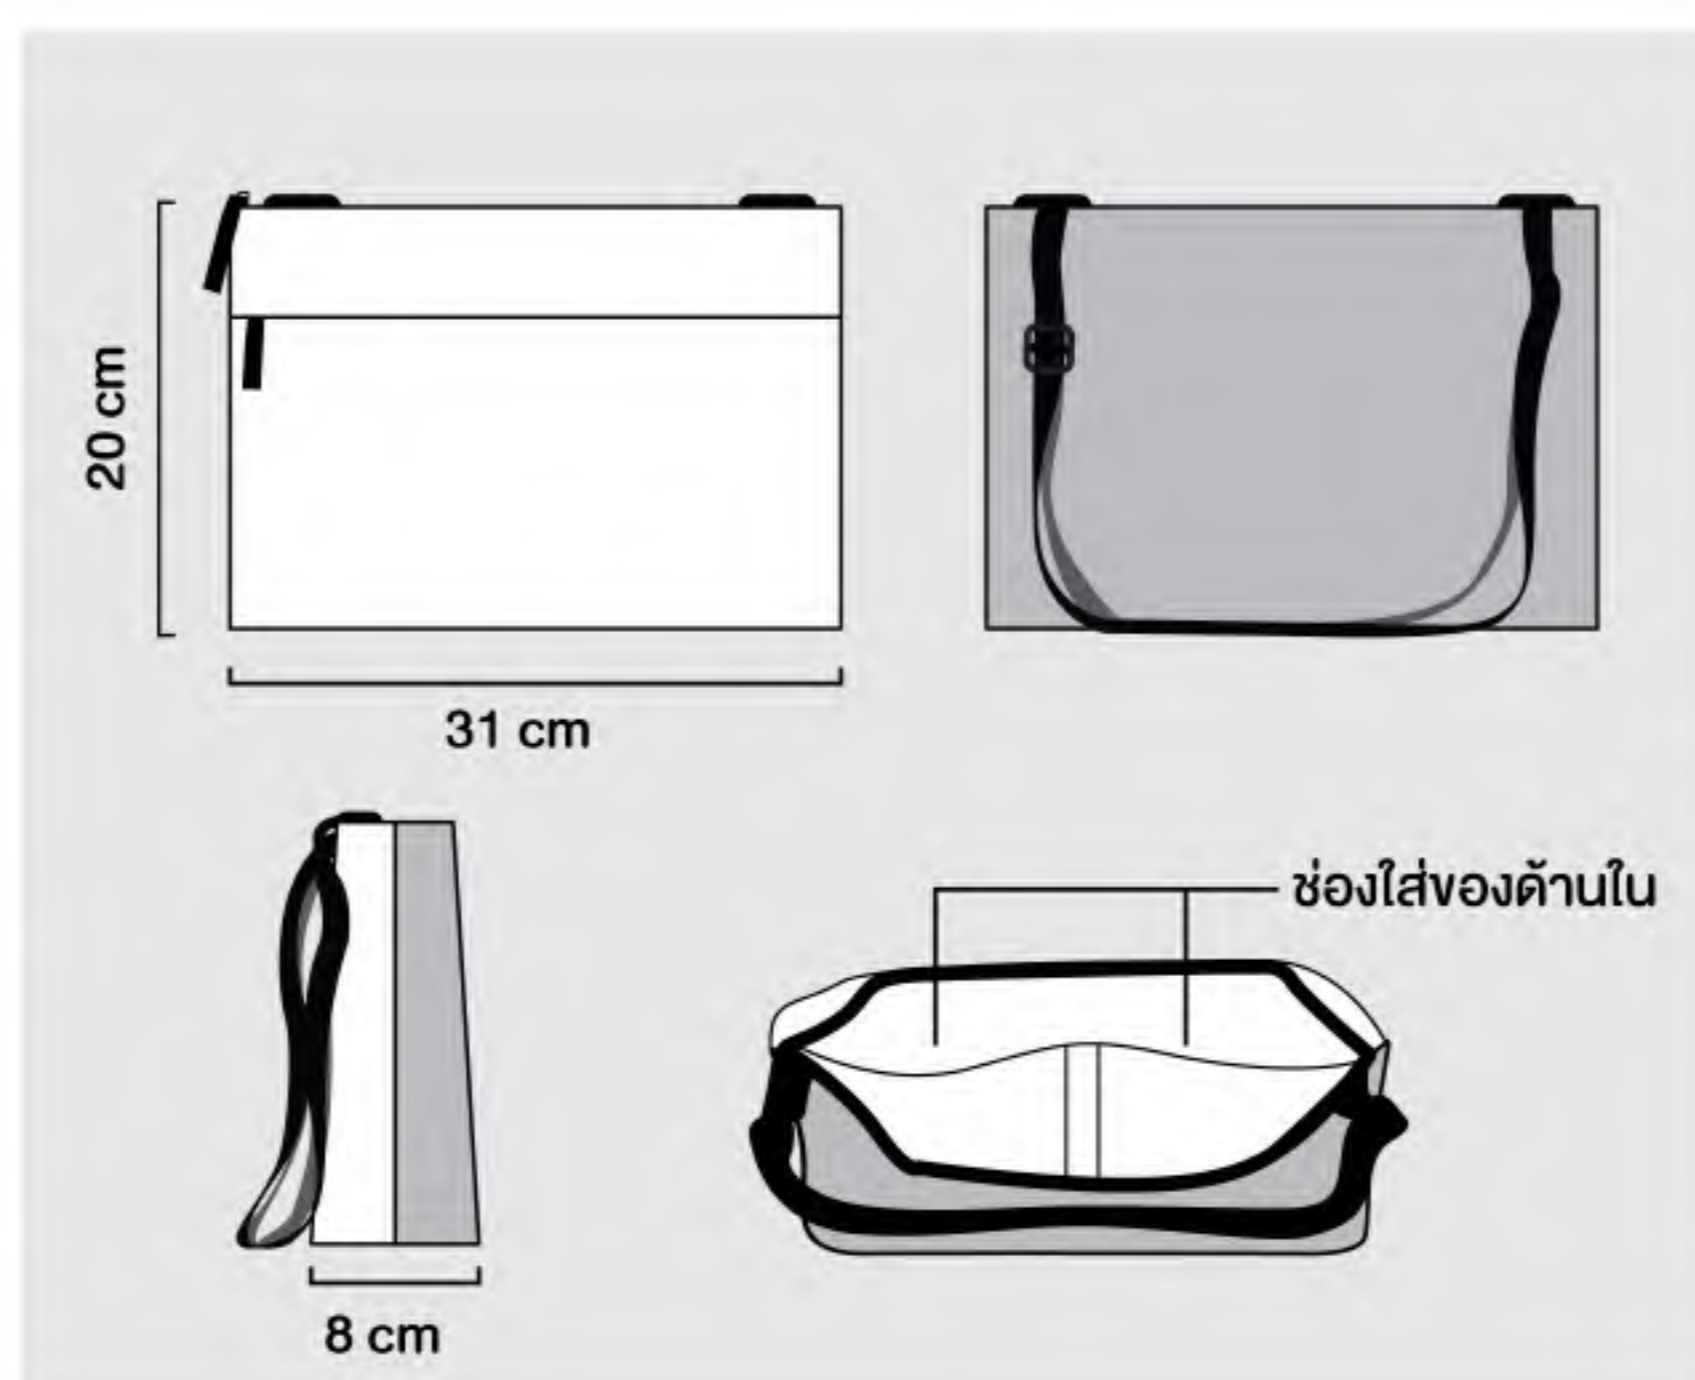

บริษัท ดีไซน์ กูรู จำกัด
Design Guru Co.,Ltd.

50 ซอยสาธุประดิษฐ์ 4 แขวงทุ่งวัดดอน เขตสาทร กรุงเทพมหานคร 10120
50 Sathu Pradit 4 Alley, Thung Wat Don, Sathon, Bangkok 10120

TEL: 088-653-2999
TAX ID : 0105561057731

LINE : @designguru
EMAIL: eed@thaidesignguru.com
fon@thaidesignguru.com