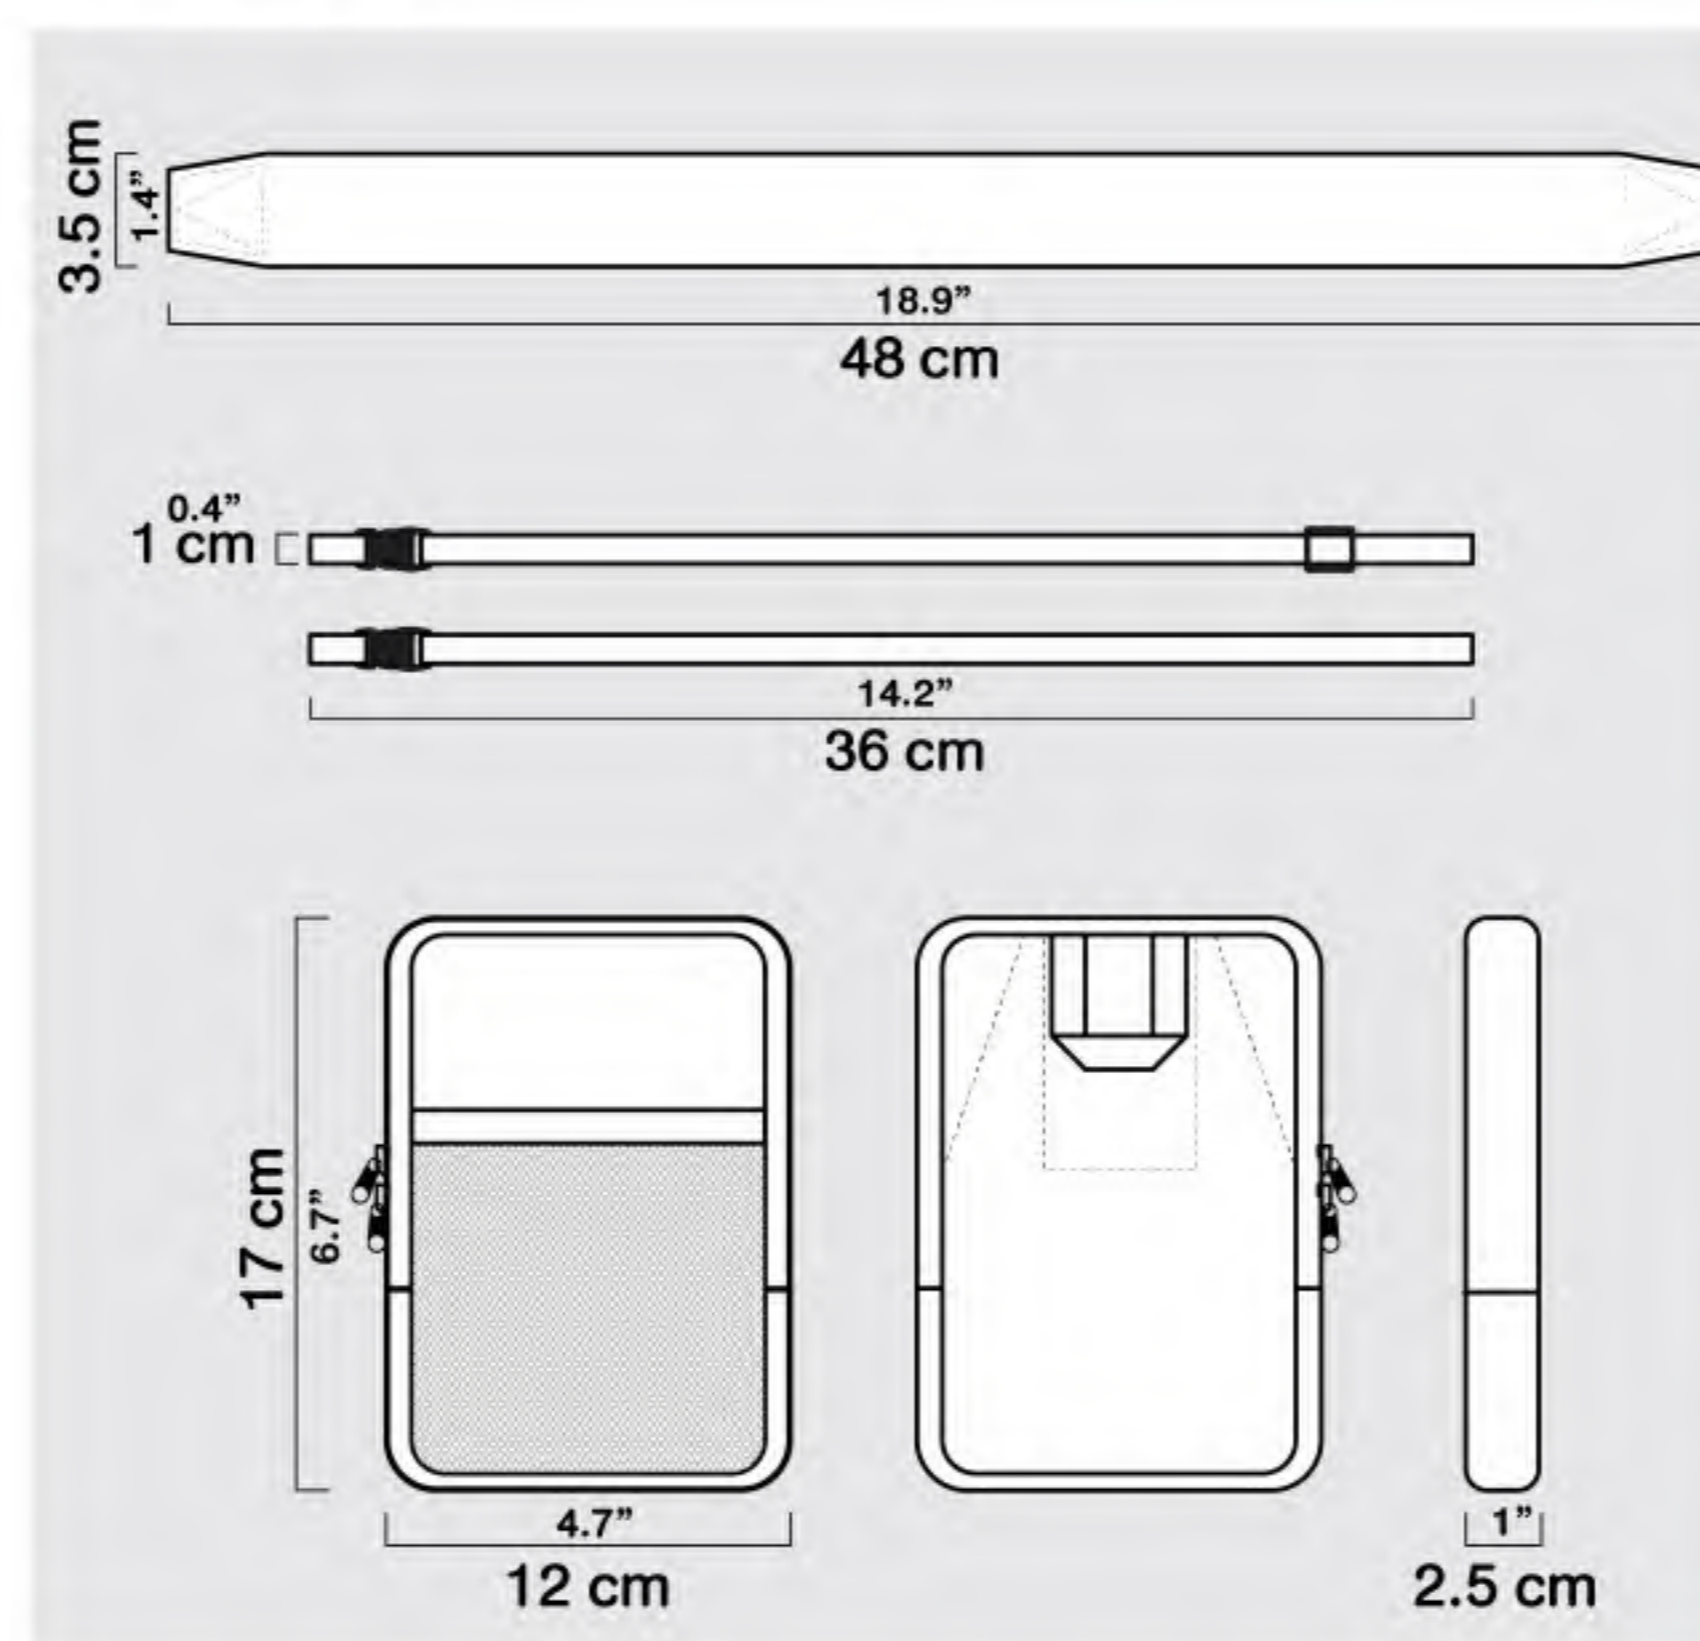

กระเป๋าสะพายข้าง ทรง CT
ผ้า600Dหลังยาง

17 x 12 x 2.5 cm

130.-

ขนาด : สูงกว้างก้น

กระเป๋าสะพายข้าง ทรง CT

เนื้อผ้า : 600D หลังยาง +
ผ้าตาข่ายสีตามผ้าตัว
ขนาด 17 x 12 x 2.5 cm
ฟรี สกรีน 1 สี

จำนวน	บาท : ชิ้น
100	170
300	160
500	150
1,000	140
3,000	135
5,000	130

มี 16 สีให้เลือก

ราคายังไม่รวมภาษีมูลค่าเพิ่ม (VAT 7%)

*** สีที่เพิ่ม ด้านที่เพิ่ม สีละ 5 บาท ระยะเวลา : 15-21 วันทำการ

บริษัท ดีไซน์ กูรู จำกัด
Design Guru Co.,Ltd.

50 ซอยสาธุประดิษฐ์ 4 แขวงทุ่งวัดดอน เขตสาทร กรุงเทพมหานคร 10120
50 Sathu Pradit 4 Alley, Thung Wat Don, Sathon, Bangkok 10120

TEL: 088-653-2999
TAX ID : 0105561057731

LINE: @designguru
EMAIL: eed@thaidesignguru.com
fon@thaidesignguru.com

ฟรีค่าจัดส่ง