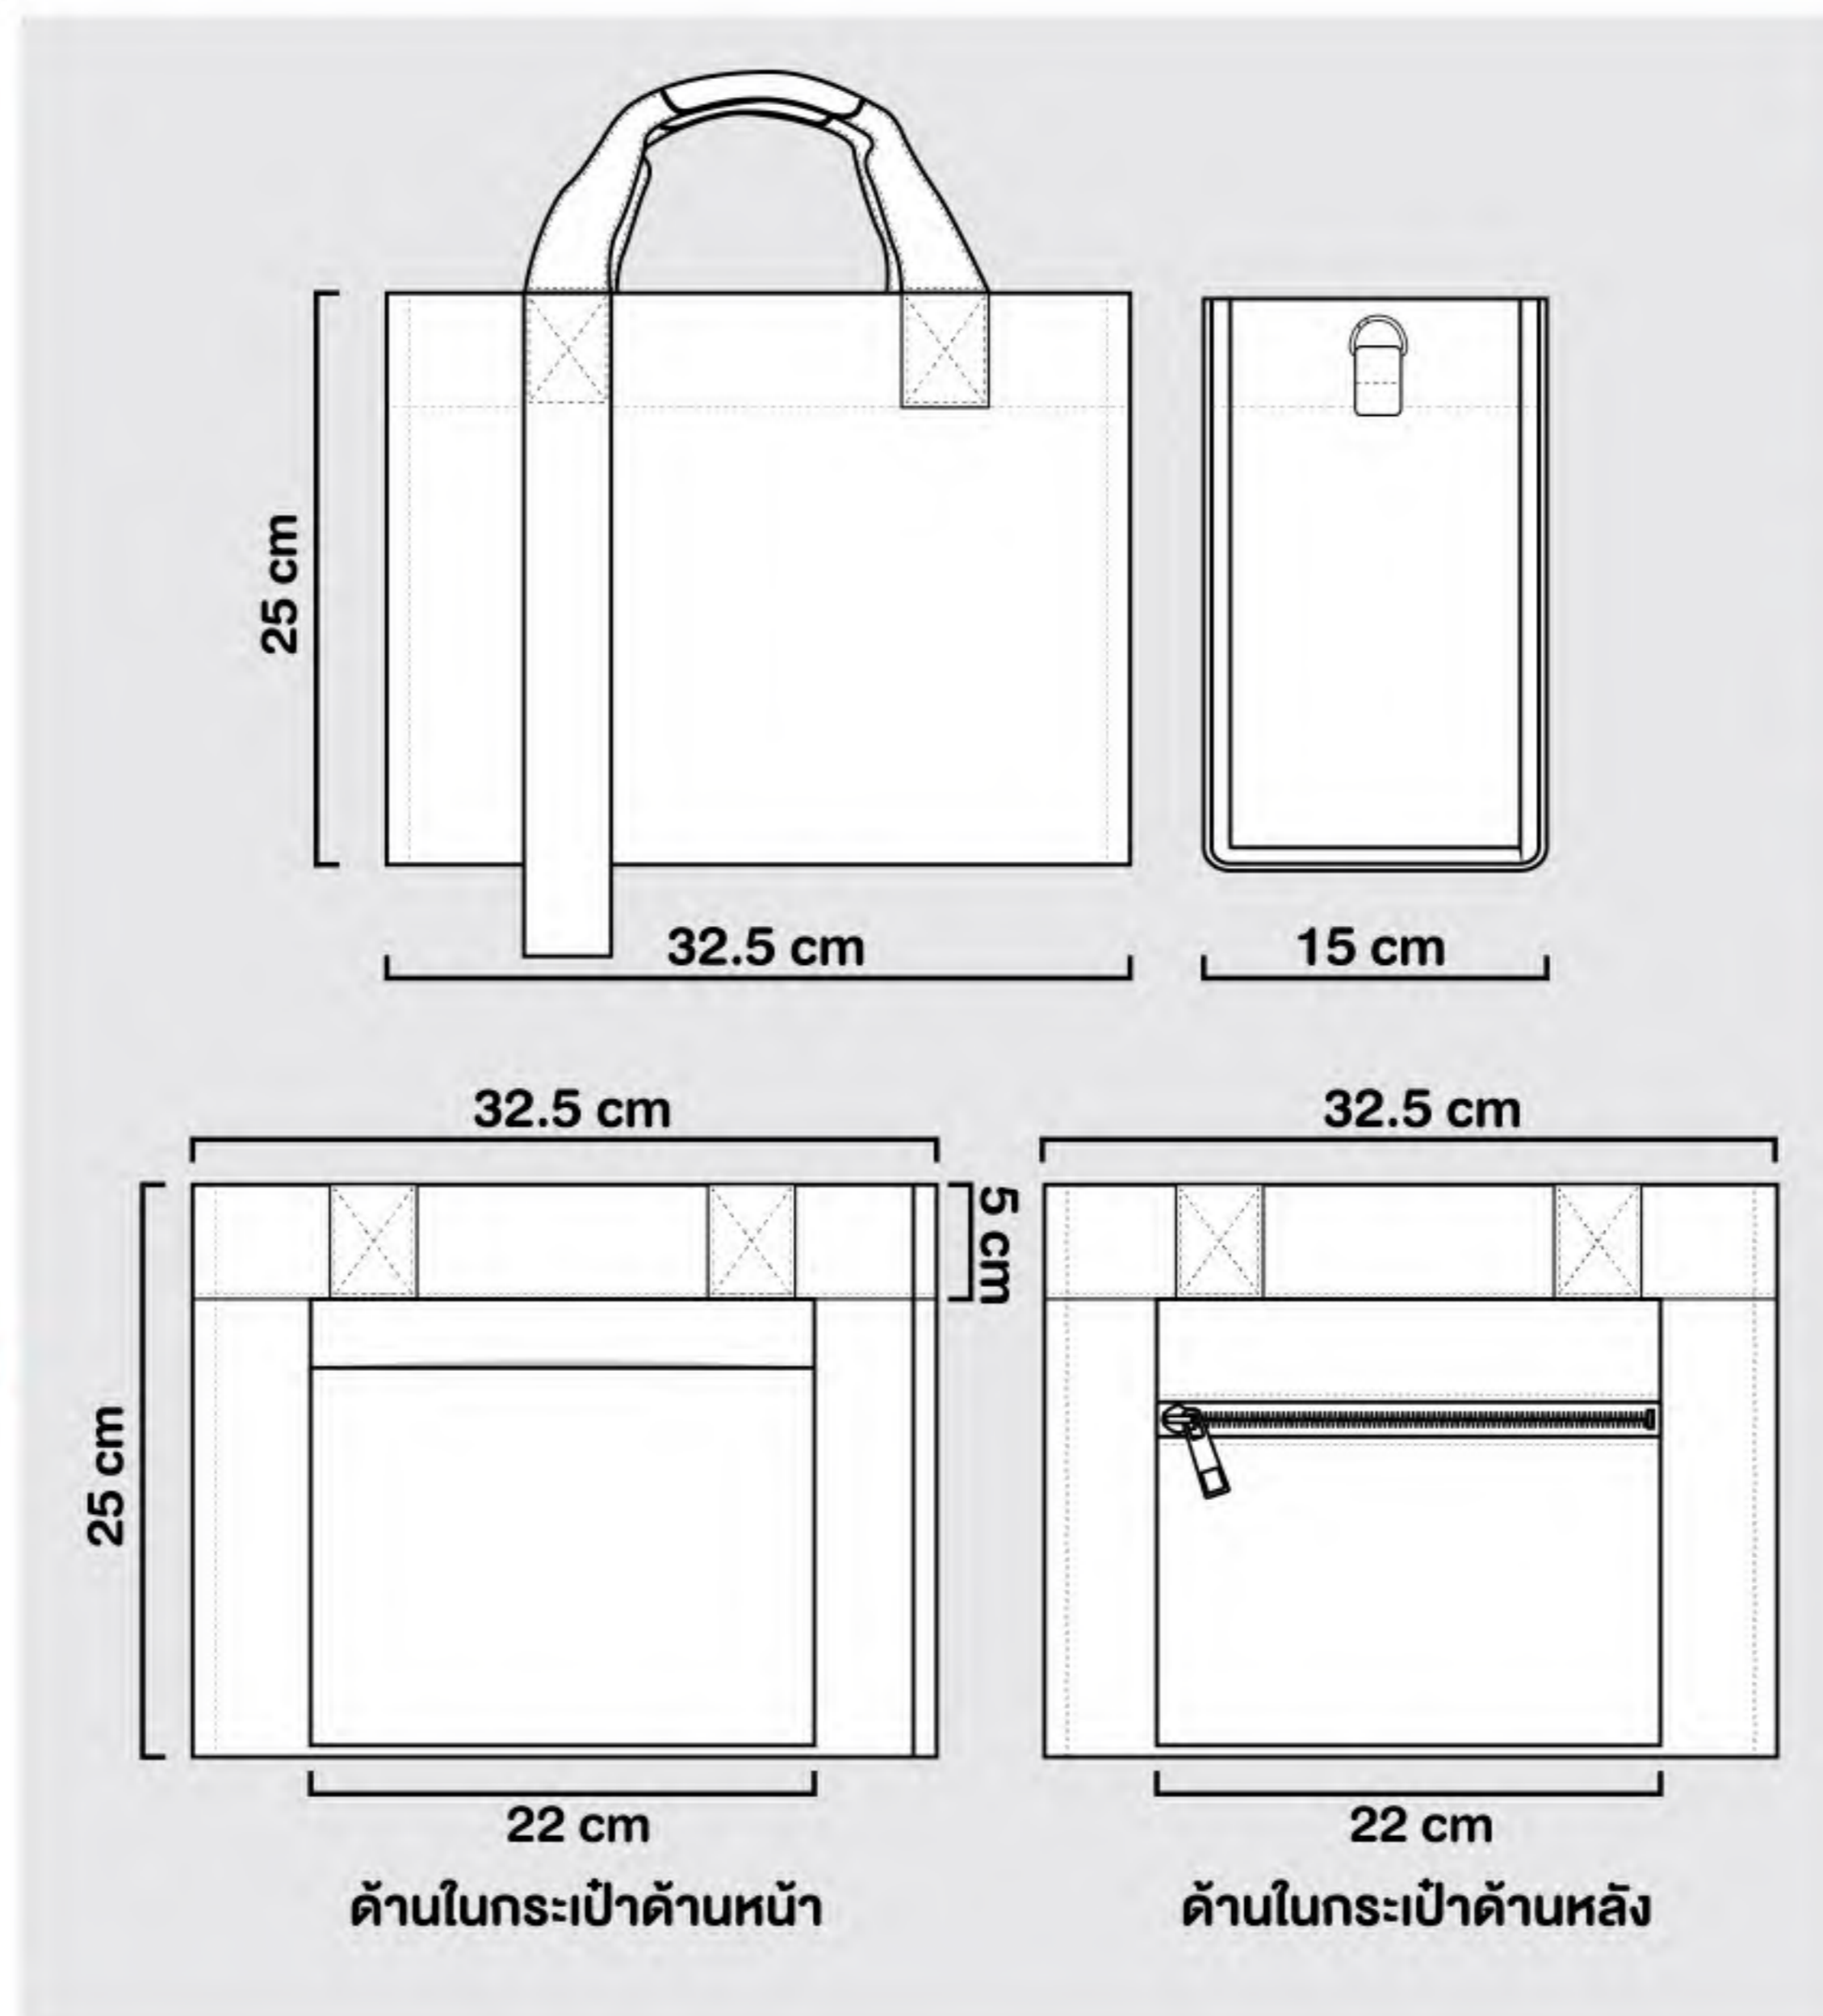

กระเป๋าแคนวาสหูหิ้ว ทรง NKY

9.85 x 12.8 x 5.9" inch

ผ้าแคนวาส 14 oz มีซิปใน มือจับหนังเทียม สายสปัน

255.-

ขนาด : สูง x กว้าง x ก้น

H 25 x W 32.5 x D 15 cm

หมอนรองคอเป่าลมพลาสติก

ผ้าแคนวาส 14 oz มีซิปใน มือจับหนังเทียม สายสปัน
ขนาด H 9.85 x W 12.8 x D 5.9"

ฟรี พิมพ์ 1 สี ที่ด้านหน้า และที่สาย

จำนวน	บาท : ชิ้น
300	320
500	295
1,000	275
3,000	270
5,000	265
10,000	255

ราคายังไม่รวมภาษีมูลค่าเพิ่ม (VAT 7%)

ระยะเวลา : 15-21 วันทำการ

มี 20 สีให้เลือก

บริษัท ดีไซน์ กูรู จำกัด
Design Guru Co.,Ltd.

ฟรีค่าจัดส่ง

กระเป๋าผ้าใบ พร้อมสายสะพายในลอน
ผ้าใบรถบรรทุก สกรีน 2 ด้าน

13 x 16 x 5 inch

390.-

33 x 40.5 x 12.5 cm

ขนาด : สูง x กว้าง x ก้น

กระเป๋าผ้าใบ พร้อมสายสะพายในลอน

เนื้อผ้า : ผ้าใบรถบรรทุก ด้านใน มีช่องเก็บของผ้าตาข่าย 2 ช่อง
ขนาด 13 x 16 x 5 inch

เนื้อผ้า : ผ้าใบรถบรรทุก

ขนาด 20 x 31 x 8 cm

ฟรี สกรีน 1 สี สิต่อไปสีละ 5 บาท โลโก้ทงหยอด + 15 บาท ต่อสี

มี 16 สีให้เลือก

จำนวน	บาท : ซัน
300	303
500	273
1,000	248
5,000	205

ราคายังไม่รวมภาษีมูลค่าเพิ่ม (VAT 7%)